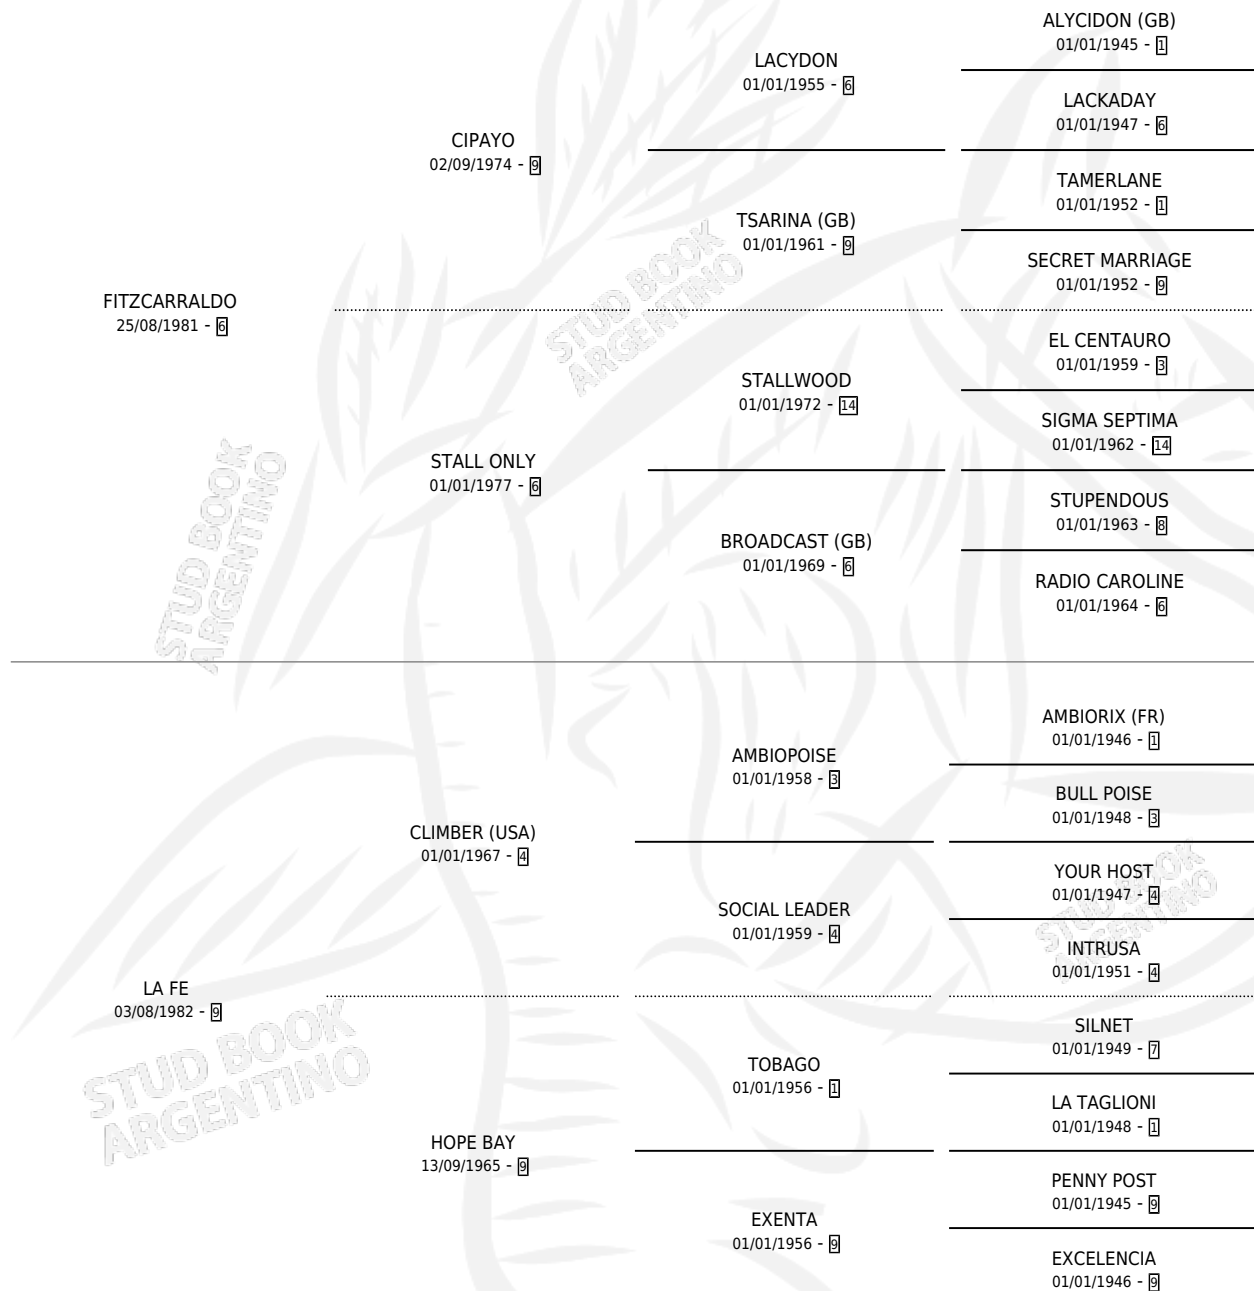

UNICA FE

por FITZCARRALDO y LA FE por CLIMBER (USA)

Argentina · Hembra · Zaino · SP · 06/09/1997
Familia 9-g · Volumen 36

ESTADO

TIPIFICACIÓN SANGUÍNEA	✓
TIPIFICACIÓN POR ADN	X
PASAPORTE	X
IDENTIFICACIÓN POR MICROCHIP	X
REPRODUCTOR	✓

Lugar de nacimiento: Rodeo Chico

Criador: Rodeo Chico

~

HIJOS

	MACHOS	HEMBRAS
1 NACIERON	1	0

SIN ACTUACIONES

PEDIGREE

S

mientos **1** / Efectividad **100%**

PADRILLO	PRODUCTO	CRIADOR	1ER SERVICIO	ÚLTIMO SERVICIO
LUCKY ROBERTO (USA)	EL BODEGON (M Z, 27/09/2002)	RODEO CHICO	17/08/2001	20/10/2001

UNICA FE

Datos oficiales del Stud Book Argentino