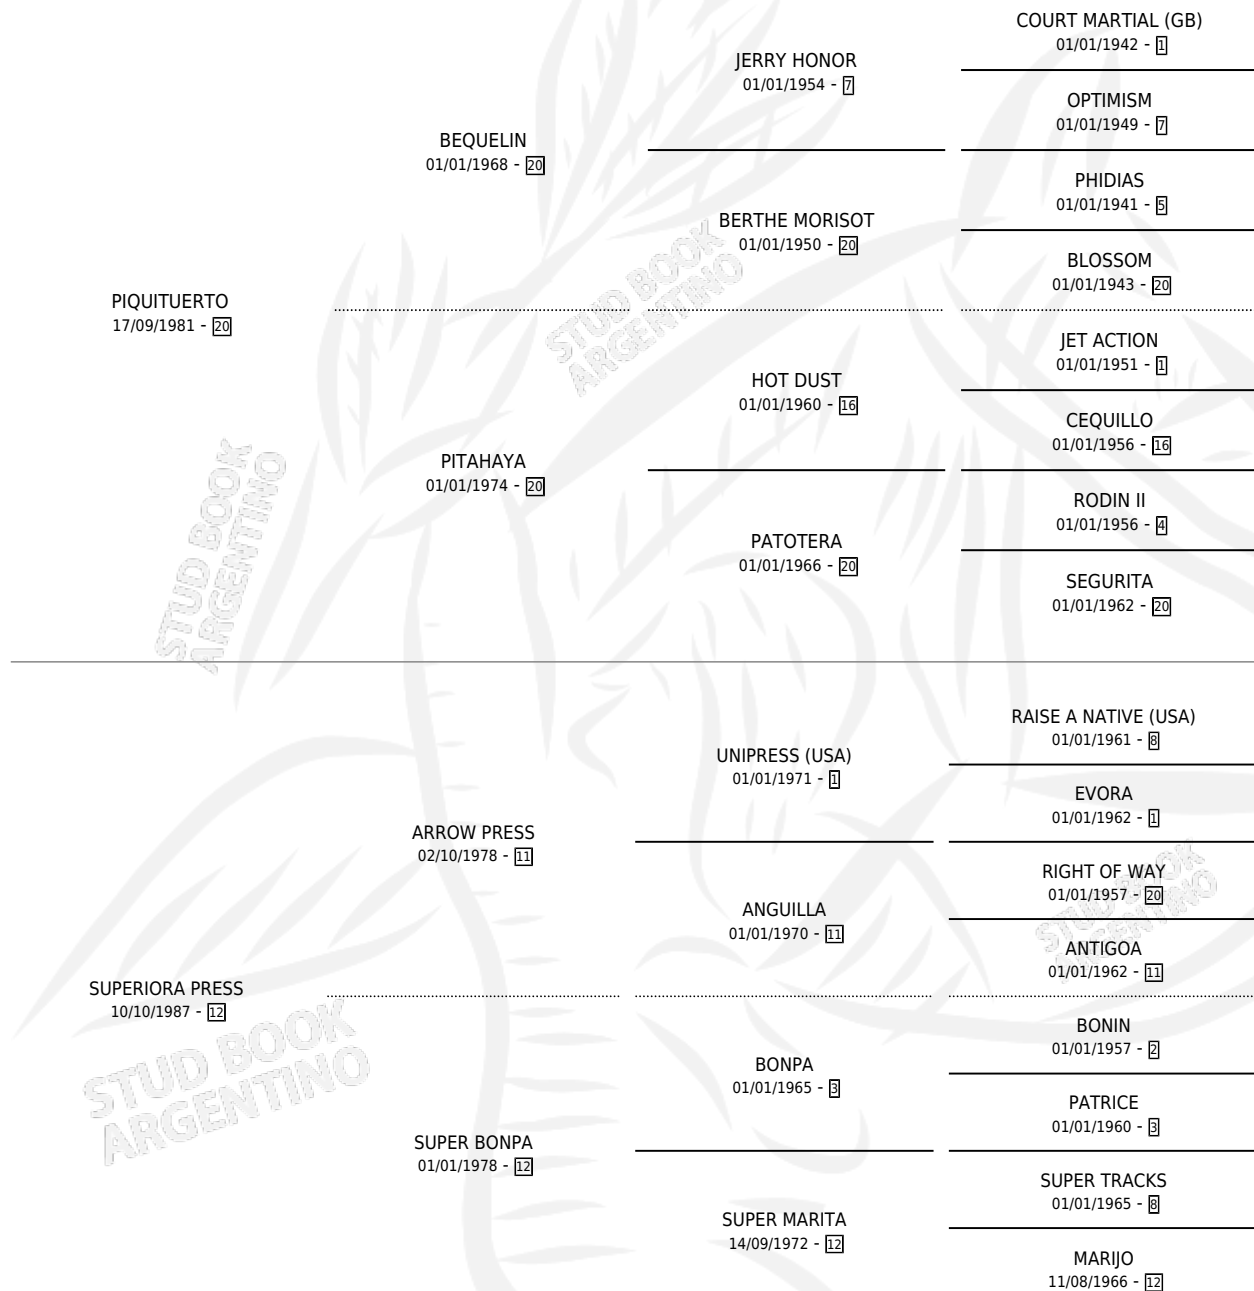

SUPER PIQUI

por PIQUITUERTO y SUPERIORA PRESS por ARROW PRESS

Argentina · Macho · Alazan Tostado · SP · 22/08/1997
Familia 12 · Volumen 36

ESTADO

TIPIFICACIÓN SANGUÍNEA	✓
TIPIFICACIÓN POR ADN	X
PASAPORTE	X
IDENTIFICACIÓN POR MICROCHIP	X
REPRODUCTOR	X

Lugar de nacimiento: La Bernardita

Criador: Sin dato

PEDIGREE

CAMPAÑA

Solo carreras oficiales de Argentina

POR EDAD

EDAD	CC	1°	2°	3°	4°	5°	NP	CLC	CLG	CLCG1	CLGG1	IMPORTE	GANANCIA / CC
4 AÑOS	4	0	0	0	2	1	1	0	0	0	0	\$200	\$50
TOTALES	4	0	0	0	2	1	1	0	0	0	0	\$200	\$50
%		0.0%	0.0%	0.0%	50.0%	25.0%	25.0%	0.0%	0.0%	0.0%	0.0%		