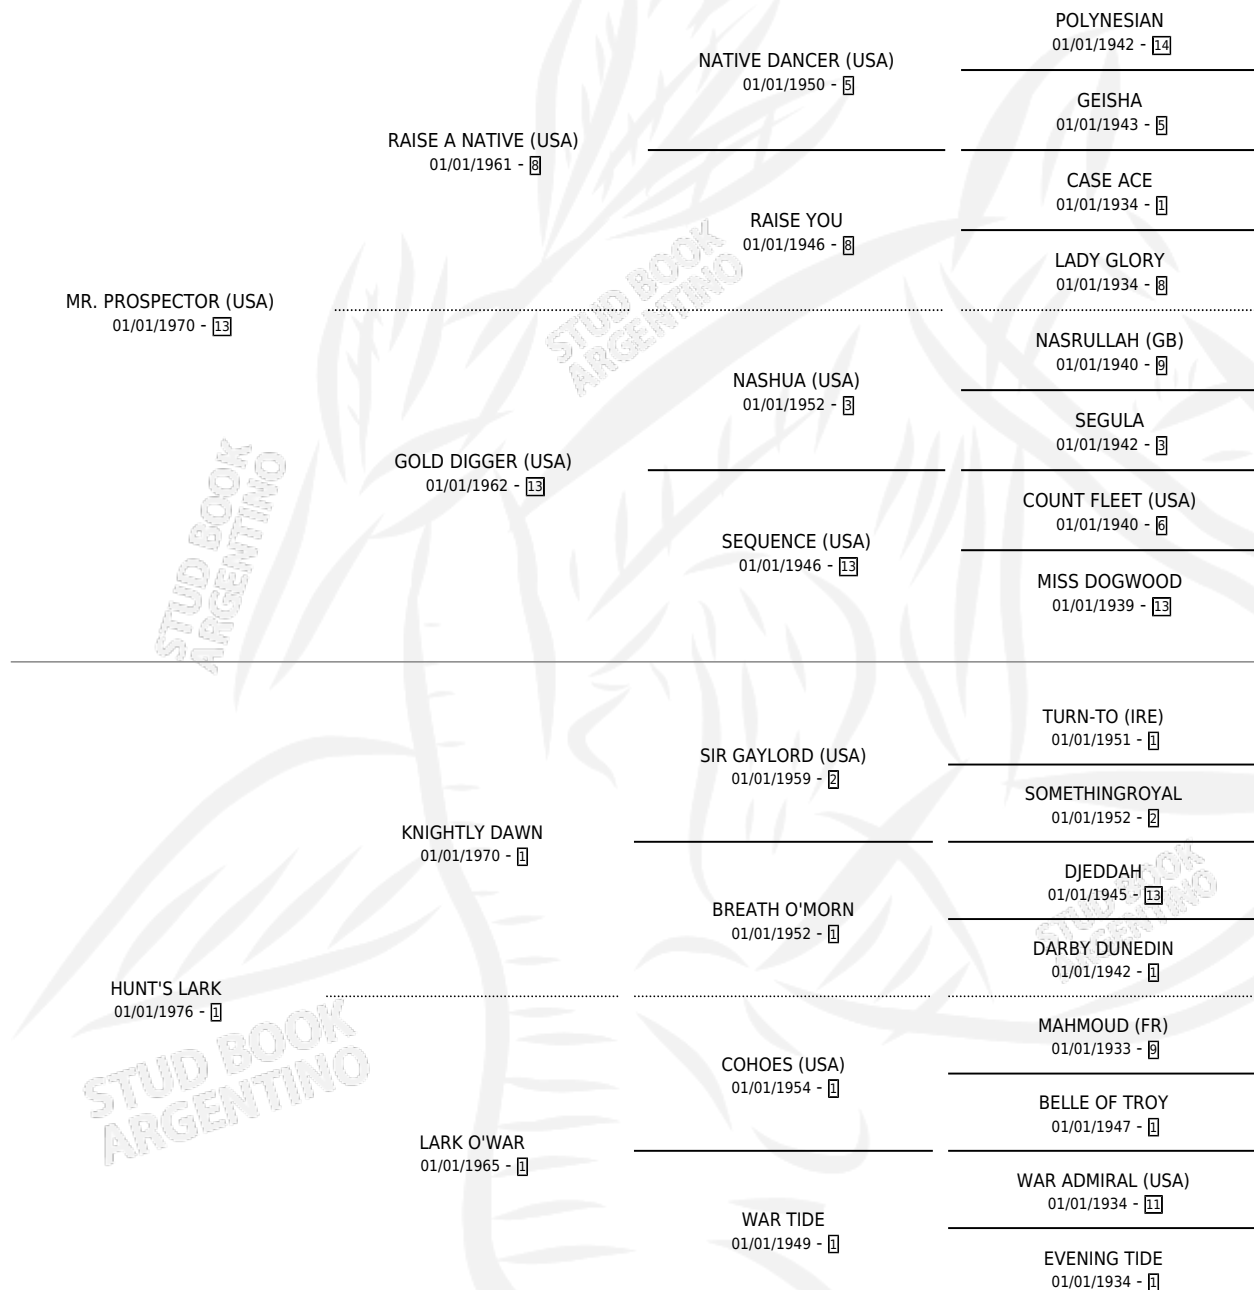

CUP CHALLENGE (USA)

por **MR. PROSPECTOR (USA)** y **HUNT'S LARK** por **KNIGHTLY DAWN**

Estados Unidos · Macho · Zaino · SP · 10/02/1989
Familia 1-c · Volumen web

ESTADO

TIPIFICACIÓN SANGUÍNEA	✓
TIPIFICACIÓN POR ADN	✓
PASAPORTE	X
IDENTIFICACIÓN POR MICROCHIP	X
REPRODUCTOR	✓

Lugar de nacimiento: Estados Unidos

Criador: Extranjero

~

HIJOS

	MACHOS	HEMBRAS
130 NACIERON	57	73
76 CORRIERON	37	39
45 GANARON	24	21

1	0	0
GANADORES CL	GANADORES GR	GANADORES G1

PEDIGREE

EXPORTACIÓN / IMPORTACIÓN