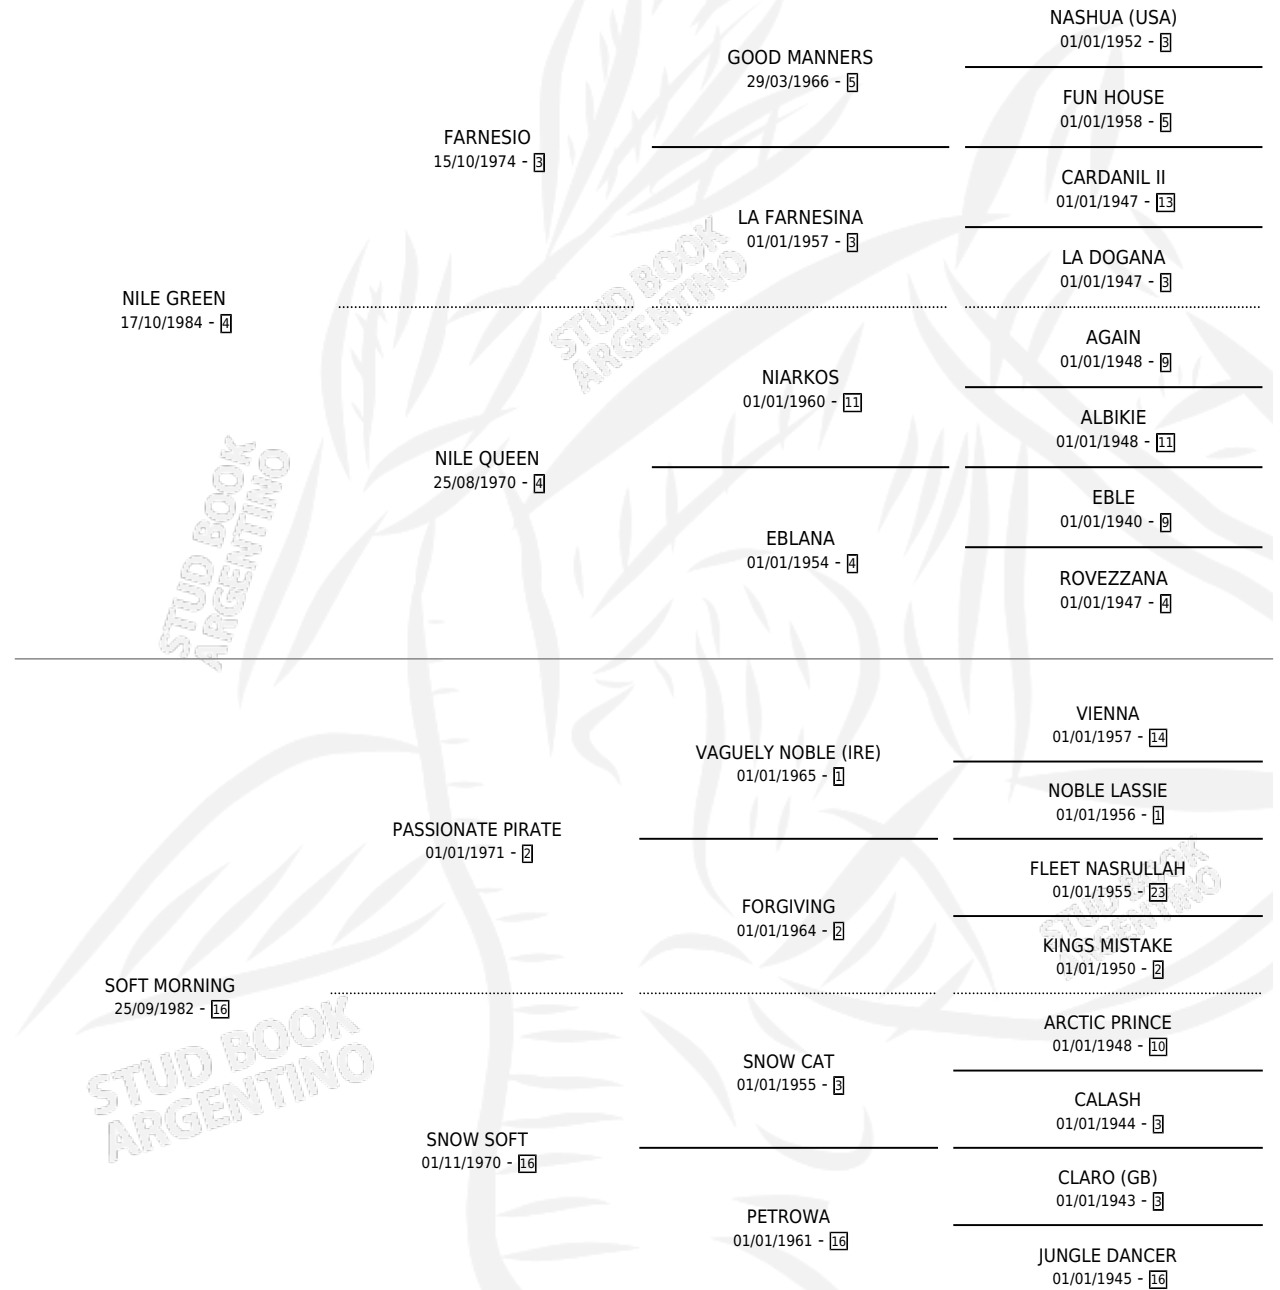

SALAMERA

por NILE GREEN y SOFT MORNING por PASSIONATE PIRATE

Argentina · Hembra · Alazan · SP · 25/08/1997
Familia 16 · Volumen 36

ESTADO

TIPIFICACIÓN SANGUÍNEA	X
TIPIFICACIÓN POR ADN	X
PASAPORTE	X
IDENTIFICACIÓN POR MICROCHIP	X
REPRODUCTOR	X

Lugar de nacimiento: San Remigio

Criador: Sin dato

PEDIGREE

SALAMERA

Datos oficiales del Stud Book Argentino

Documento generado el 07/05/2026

studbook.org.ar