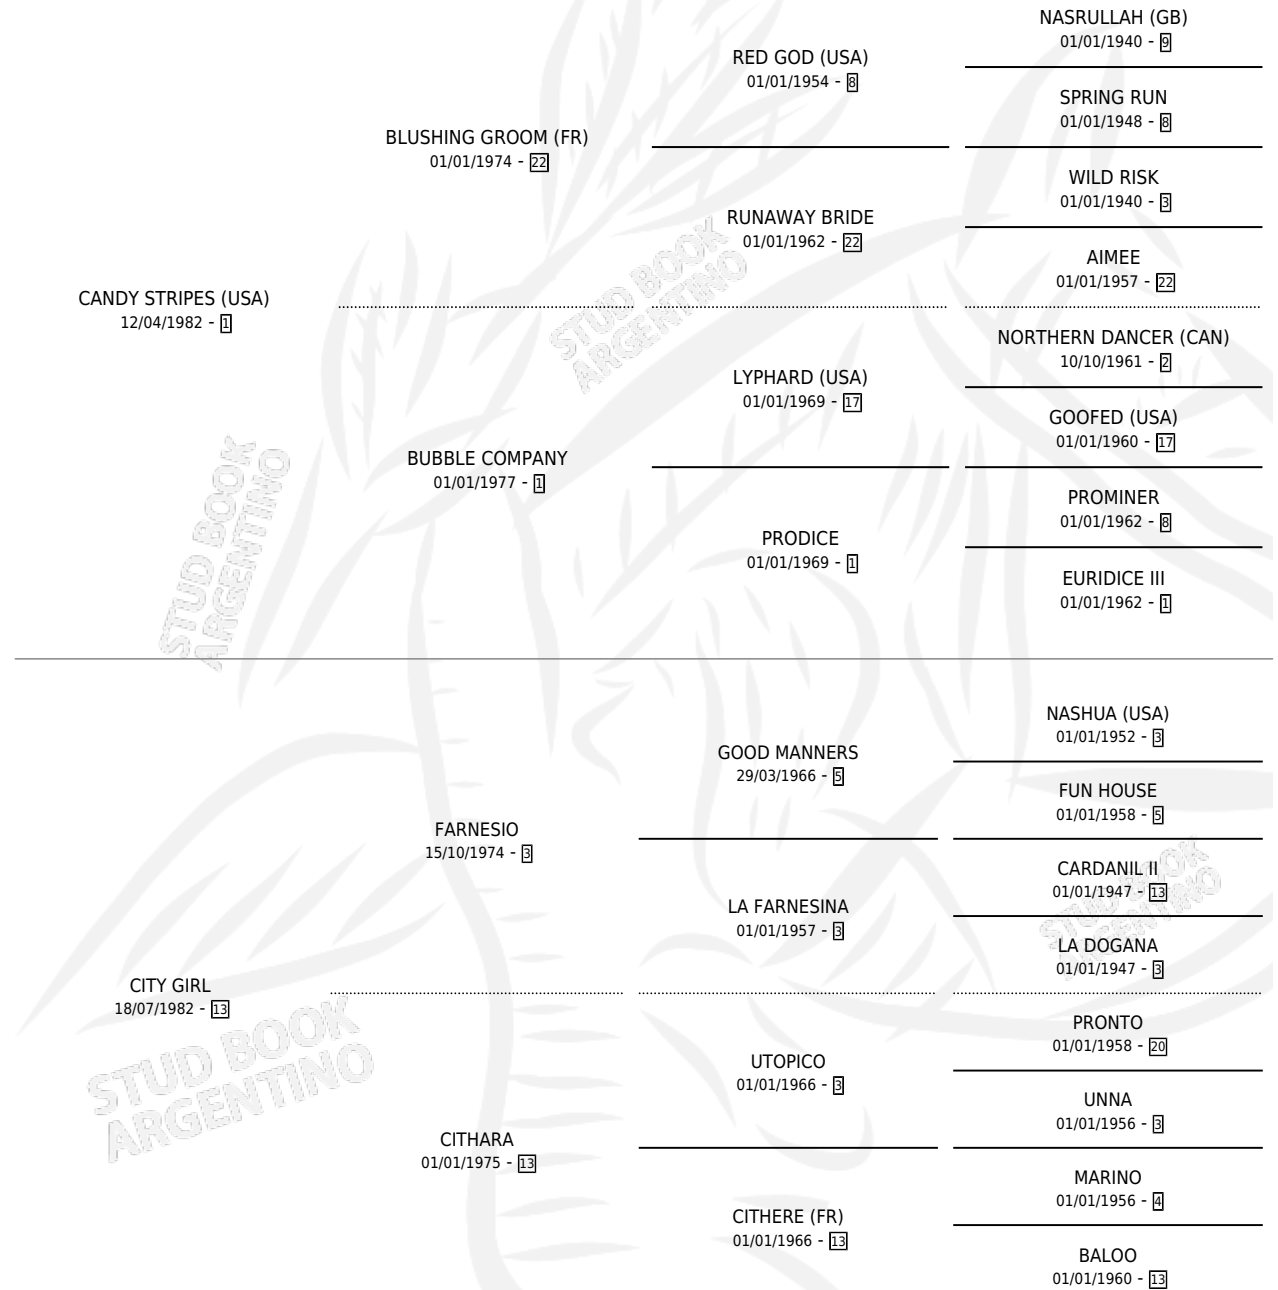

CITY WEST

por **CANDY STRIPES (USA)** y **CITY GIRL** por **FARNESIO**

Argentina · Macho · Alazan · SP · 11/09/1997
Familia 13-c · Volumen 36

ESTADO

TIPIFICACIÓN SANGUÍNEA	✓
TIPIFICACIÓN POR ADN	✓
PASAPORTE	X
IDENTIFICACIÓN POR MICROCHIP	X
REPRODUCTOR	✓

Lugar de nacimiento: Abolengo
Criador: Abolengo

HIJOS

	MACHOS	HEMBRAS
320 NACIERON	159	161
201 CORRIERON	118	83
109 GANARON	69	40
4 GANADORES CL	1 GANADORES GR	1 GANADORES G1

PEDIGREE