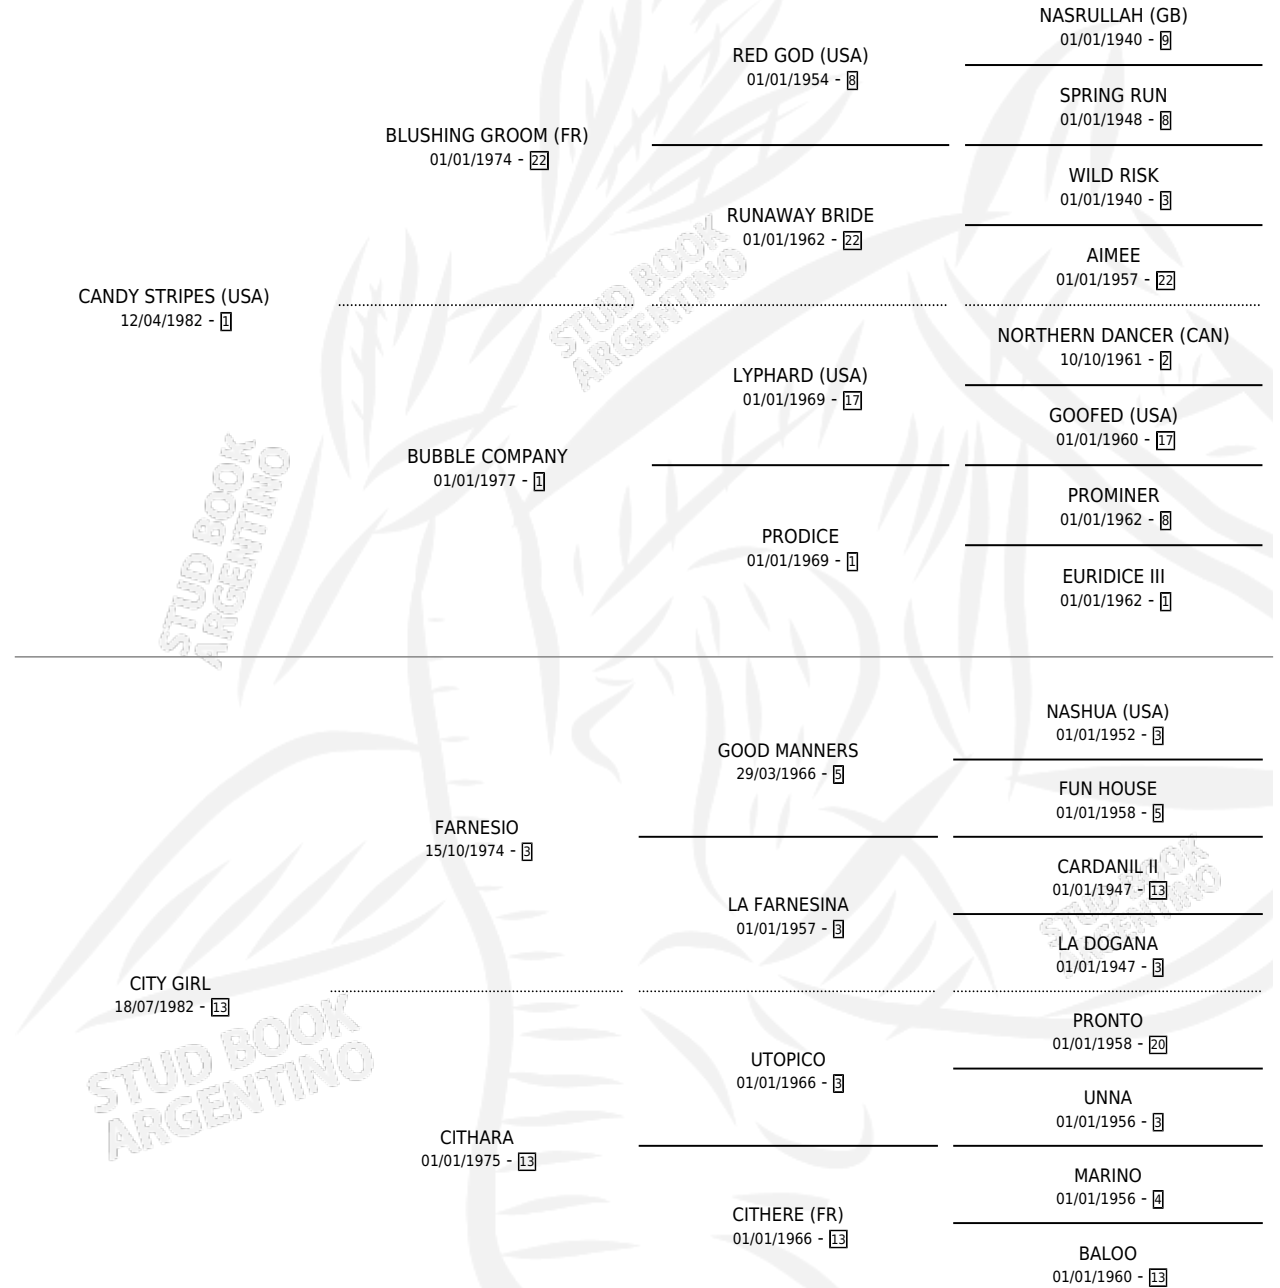

CITY WEST

por **CANDY STRIPES (USA)** y **CITY GIRL** por **FARNESIO**

Argentina · Macho · Alazan · SP · 11/09/1997
Familia 13-c · Volumen 36

ESTADO

TIPIFICACIÓN SANGUÍNEA	✓
TIPIFICACIÓN POR ADN	✓
PASAPORTE	X
IDENTIFICACIÓN POR MICROCHIP	X
REPRODUCTOR	✓

Lugar de nacimiento: Abolengo

Criador: Abolengo

~

HIJOS

	MACHOS	HEMBRAS
320 NACIERON	159	161
201 CORRIERON	118	83
109 GANARON	69	40
4 GANADORES CL	1 GANADORES GR	1 GANADORES G1

PEDIGREE

EXPORTACIÓN / IMPORTACIÓN