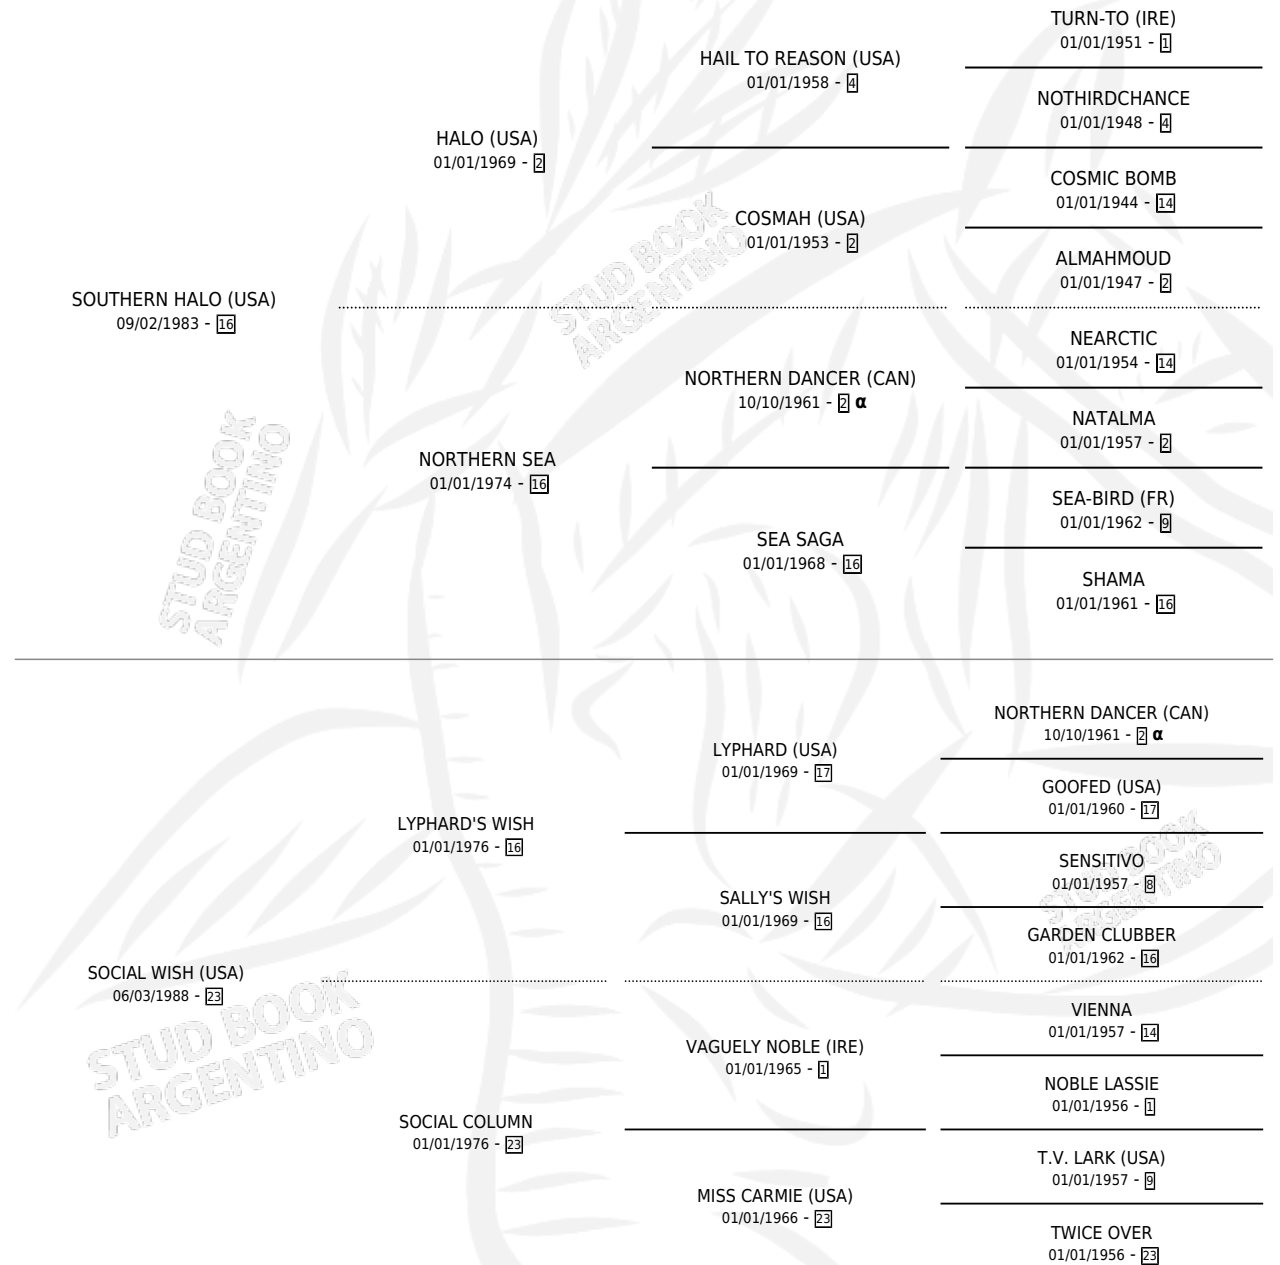

SOCIETARIO

por SOUTHERN HALO (USA) y SOCIAL WISH (USA) por
LYPHARD'S WISH

Argentina · Macho · Zaino · SP · 23/08/1997
Familia 23-b · Volumen 36

ESTADO

TIPIFICACIÓN SANGUÍNEA	✓
TIPIFICACIÓN POR ADN	X
PASAPORTE	X
IDENTIFICACIÓN POR MICROCHIP	X
REPRODUCTOR	X

Lugar de nacimiento: La Quebrada
Criador: La Quebrada

PEDIGREE

INBREEDING : α

CAMPAÑA

Solo carreras oficiales de Argentina

POR EDAD

EDAD	CC	1°	2°	3°	4°	5°	NP	CLC	CLG	CLCG1	CLGG1	IMPORTE	GANANCIA / CC
2 AÑOS	2	0	0	0	1	0	1	0	0	0	0	\$660	\$330
3 AÑOS	1	0	0	0	0	0	1	0	0	0	0	\$0	\$0
TOTALES	3	0	0	0	1	0	2	0	0	0	0	\$660	\$220
%		0.0%	0.0%	0.0%	33.3%	0.0%	66.7%	0.0%	0.0%	0.0%	0.0%		