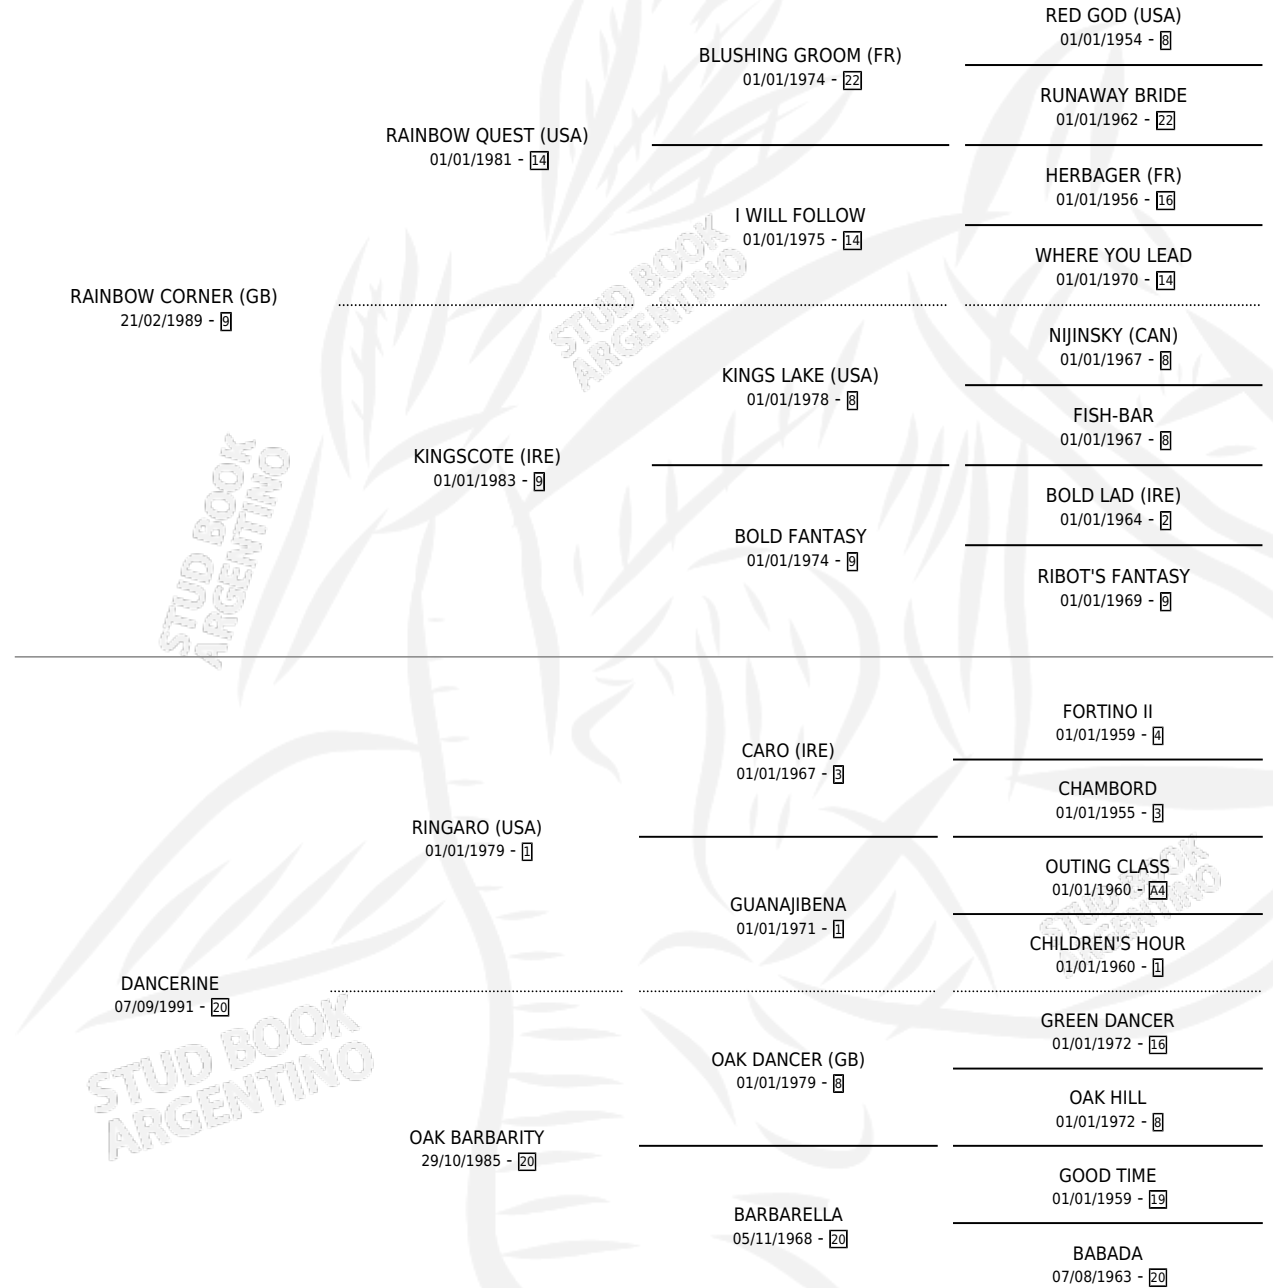

# DANCE MUSIC

por RAINBOW CORNER (GB) y DANCERINE por RINGARO (USA)

Argentina · Macho · Tordillo · SP · 03/09/1997  
Familia 20 · Volumen 36

## ESTADO

TIPIFICACIÓN SANGUÍNEA	✓
TIPIFICACIÓN POR ADN	X
PASAPORTE	X
IDENTIFICACIÓN POR MICROCHIP	X
REPRODUCTOR	X

**Lugar de nacimiento:** La Quebrada  
**Criador:** La Quebrada

## PEDIGREE

**EXPORTACIÓN / IMPORTACIÓN**

FECHA	MOVIMIENTO	PAÍS
17/12/2002	EXPORTADO	ESTADOS UNIDOS

~

**CAMPAÑA**

Solo carreras oficiales de Argentina

**Ganador de 4 carreras** en San Isidro, Palermo y La Plata - \$15,130, a los 4 y 5 años.

POR DISTANCIA

HIPODROMO	CC	1°	2°	3°	4°	5°	NP	CLC	CLG	CLCG1	CLGG1	IMPORTE
<b>LA PLATA</b>	4	1	1	0	0	0	2	0	0	0	0	\$4,560
1400 MTS	2	1	0	0	0	0	1	0	0	0	0	\$3,900
1200 MTS	1	0	1	0	0	0	0	0	0	0	0	\$660
1600 MTS	1	0	0	0	0	0	1	0	0	0	0	\$0
<b>PALERMO</b>	3	2	0	0	0	0	1	0	0	0	0	\$7,000
1200 MTS	2	2	0	0	0	0	0	0	0	0	0	\$7,000
1400 MTS	1	0	0	0	0	0	1	0	0	0	0	\$0
<b>SAN ISIDRO</b>	2	1	1	0	0	0	0	0	0	0	0	\$3,570
1400 MTS	1	0	1	0	0	0	0	0	0	0	0	\$840
1100 MTS	1	1	0	0	0	0	0	0	0	0	0	\$2,730