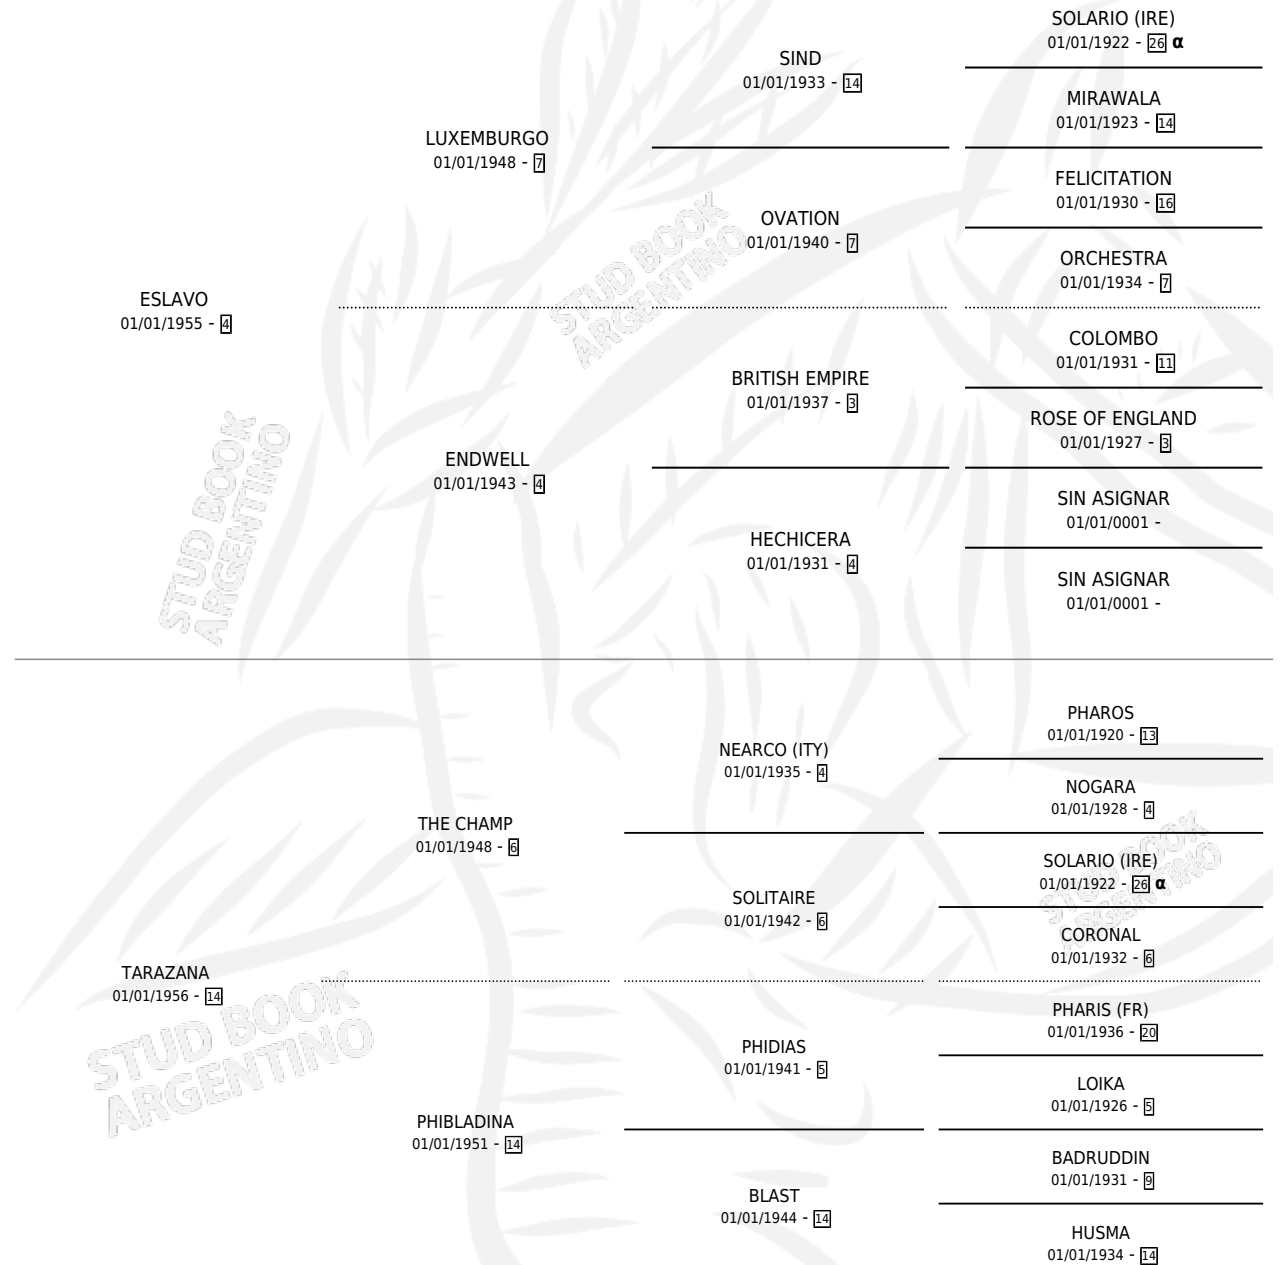

CHULUCHA

por **ESLAVO** y **TARAZANA** por **THE CHAMP**

Argentina · Hembra · Zaino · SP · 01/01/1973
Familia 14-f · Volumen 28

ESTADO

TIPIFICACIÓN SANGUÍNEA	X
TIPIFICACIÓN POR ADN	X
PASAPORTE	X
IDENTIFICACIÓN POR MICROCHIP	X
REPRODUCTOR	✓

Lugar de nacimiento: Campo particular

Criador: Sin dato

~

HIJOS

	MACHOS	HEMBRAS
2 NACIERON	1	1
2 CORRIERON	1	1
2 GANARON	1	1
0 GANADORES CL	0 GANADORES GR	0 GANADORES G1

PEDIGREE

INBREEDING : **α**

S

mientos 2 / Efectividad 25.00%

PADRILLO	PRODUCTO	CRIADOR	1ER SERVICIO	ÚLTIMO SERVICIO
FIN BEC	∅		01/12/1991	03/12/1991
CHULUCHA	∅		13/11/1990	06/12/1990
Datos oficiales del Stud Book Argentino				
BAR JAVIER	∅		09/08/1988	24/12/1988
MANSIM	∅		04/10/1987	14/12/1987
MANSIM	∅		14/11/1986	12/12/1986
DANDY BEAM	LADY LU (H Z, 04/11/1986)	SIN DATO	14/11/1985	02/12/1985
MANSIM	MANSARD (M Z, 03/11/1984)	SIN DATO		
MANSIM	∅			