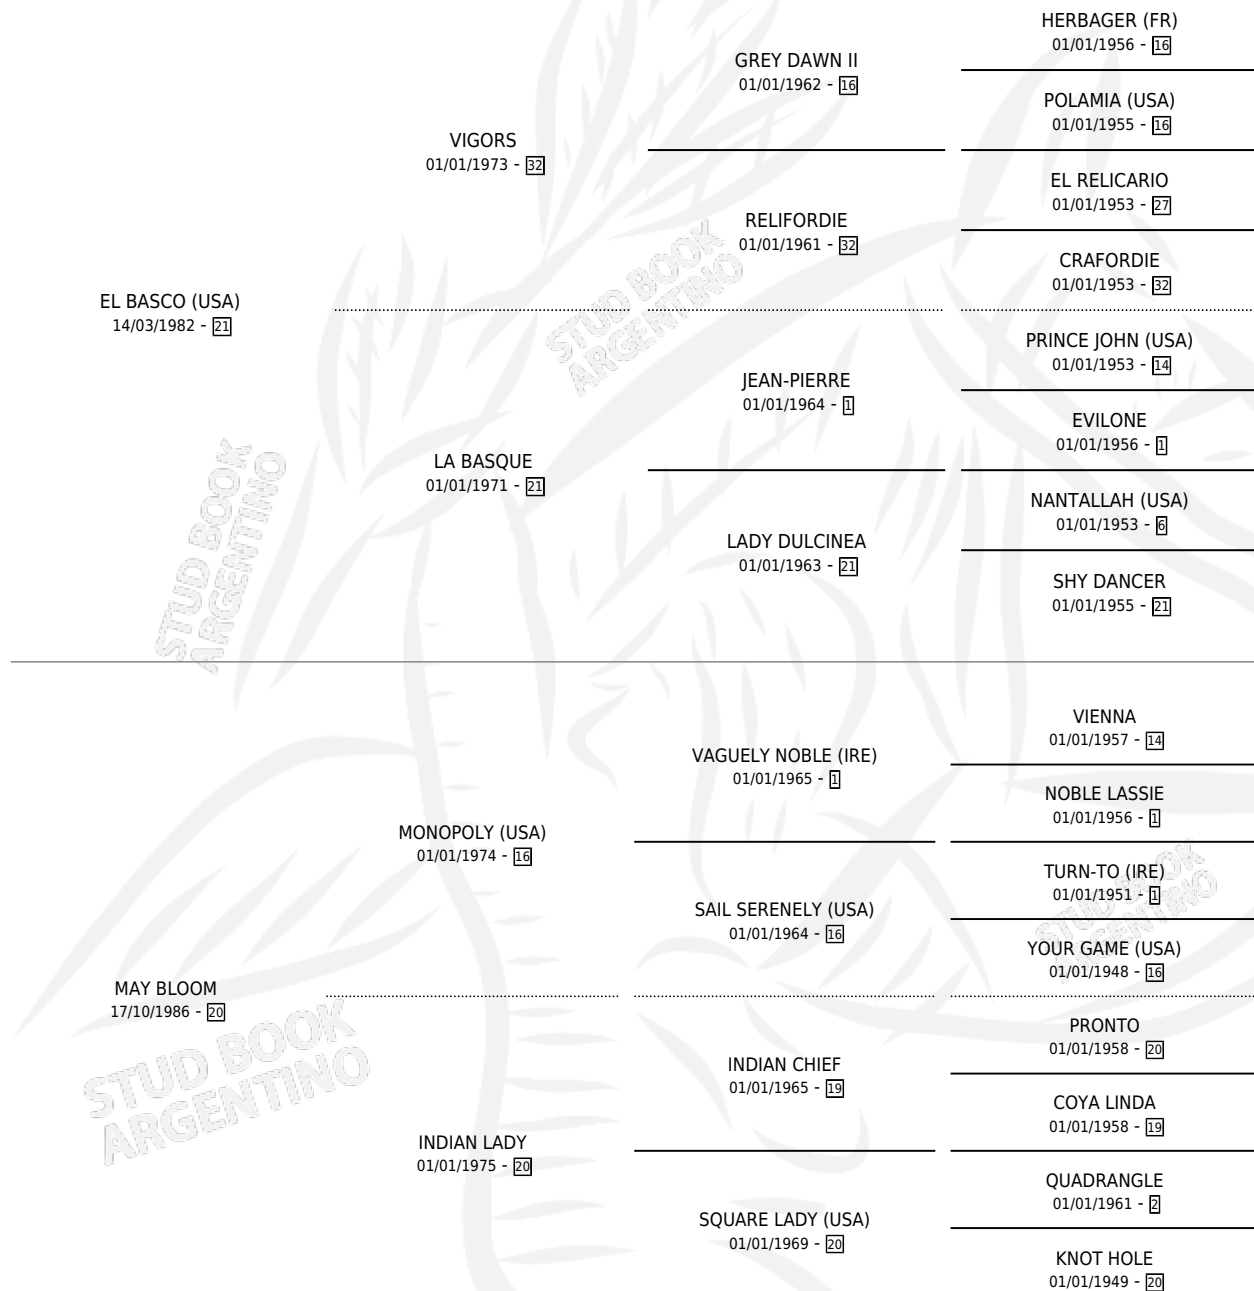

WHITCH'S BLOOM

por **EL BASCO (USA)** y **MAY BLOOM** por **MONOPOLY (USA)**

Argentina · Hembra · Alazan · SP · 30/08/1997
Familia 20 · Volumen 36

ESTADO

TIPIFICACIÓN SANGUÍNEA	✓
TIPIFICACIÓN POR ADN	✓
PASAPORTE	X
IDENTIFICACIÓN POR MICROCHIP	X
REPRODUCTOR	✓

Lugar de nacimiento: San Jose del Socorro
Criador: Sin dato

~

HIJOS

	MACHOS	HEMBRAS
8 NACIERON	5	3
4 CORRIERON	1	3
2 GANARON	0	2

0	0	0
GANADORES CL	GANADORES GR	GANADORES G1

PEDIGREE

CAMPAÑA

Solo carreras oficiales de Argentina