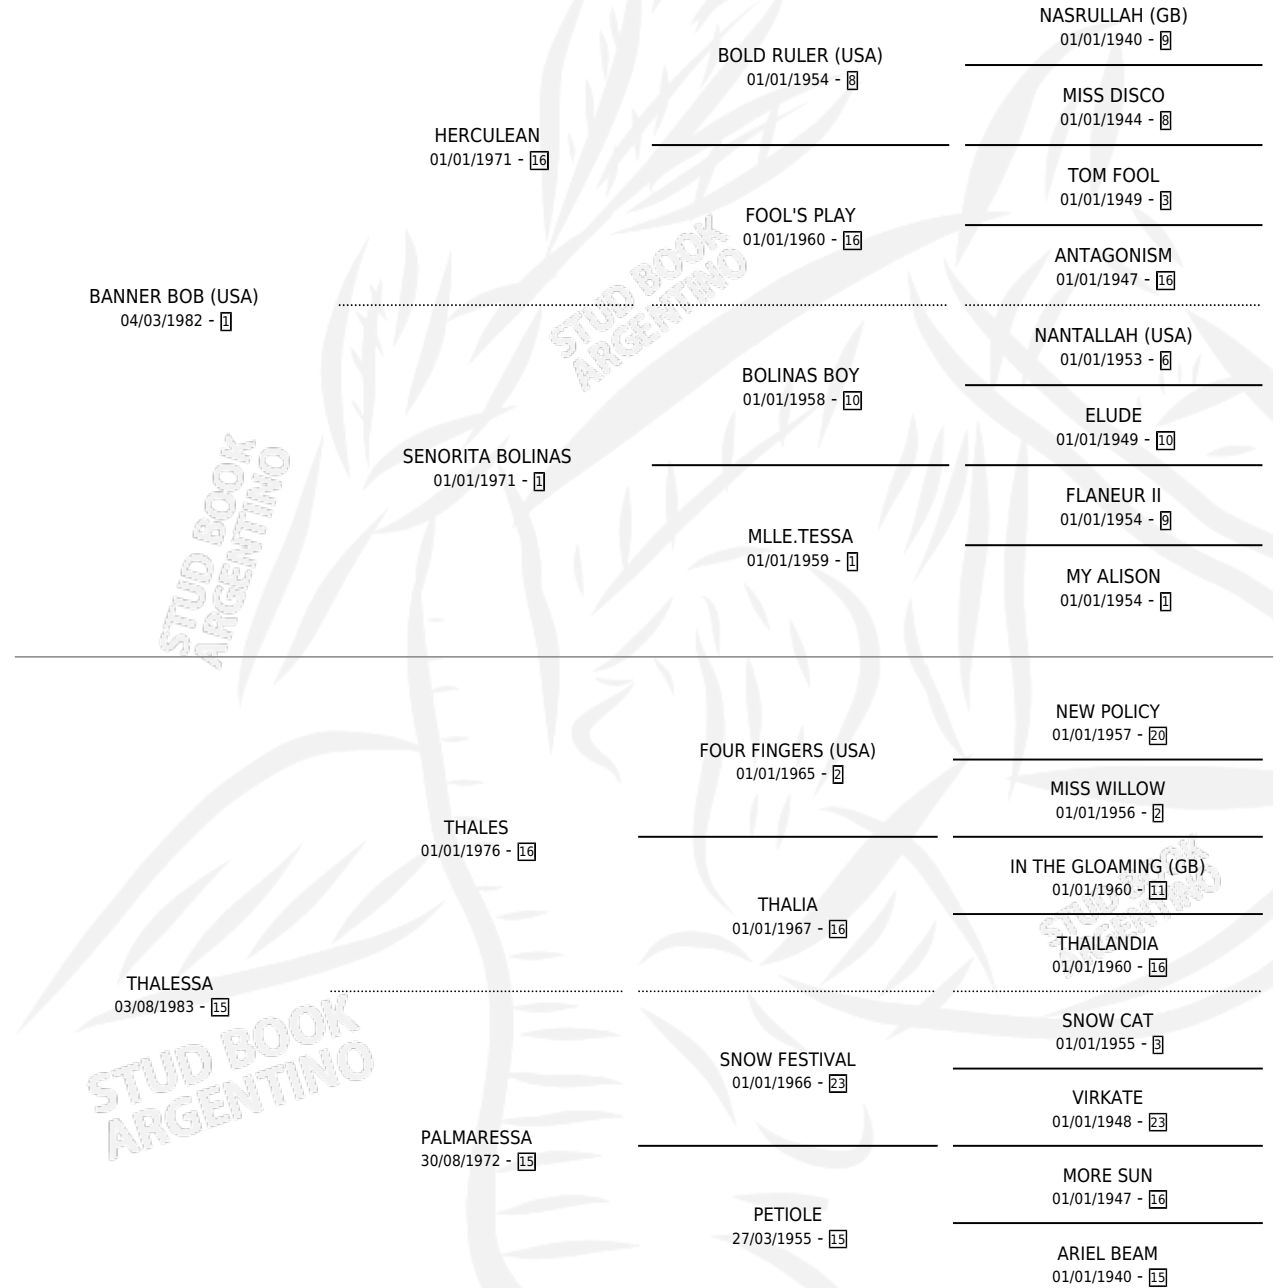

ROSA BOB

por **BANNER BOB (USA)** y **THALESSA** por **THALES**

Argentina · Hembra · Zaino · SP · 30/08/1997
Familia 15-d · Volumen 36

ESTADO

TIPIFICACIÓN SANGUÍNEA	✓
TIPIFICACIÓN POR ADN	✓
PASAPORTE	X
IDENTIFICACIÓN POR MICROCHIP	X
REPRODUCTOR	✓

Lugar de nacimiento: Don Leopoldo

Criador: Don Leopoldo

~

HIJOS

	MACHOS	HEMBRAS
1 NACIERON	1	0
1 CORRIERON	1	0
1 GANARON	1	0
0 GANADORES CL	0 GANADORES GR	0 GANADORES G1

PEDIGREE

CAMPAÑA

Solo carreras oficiales de Argentina