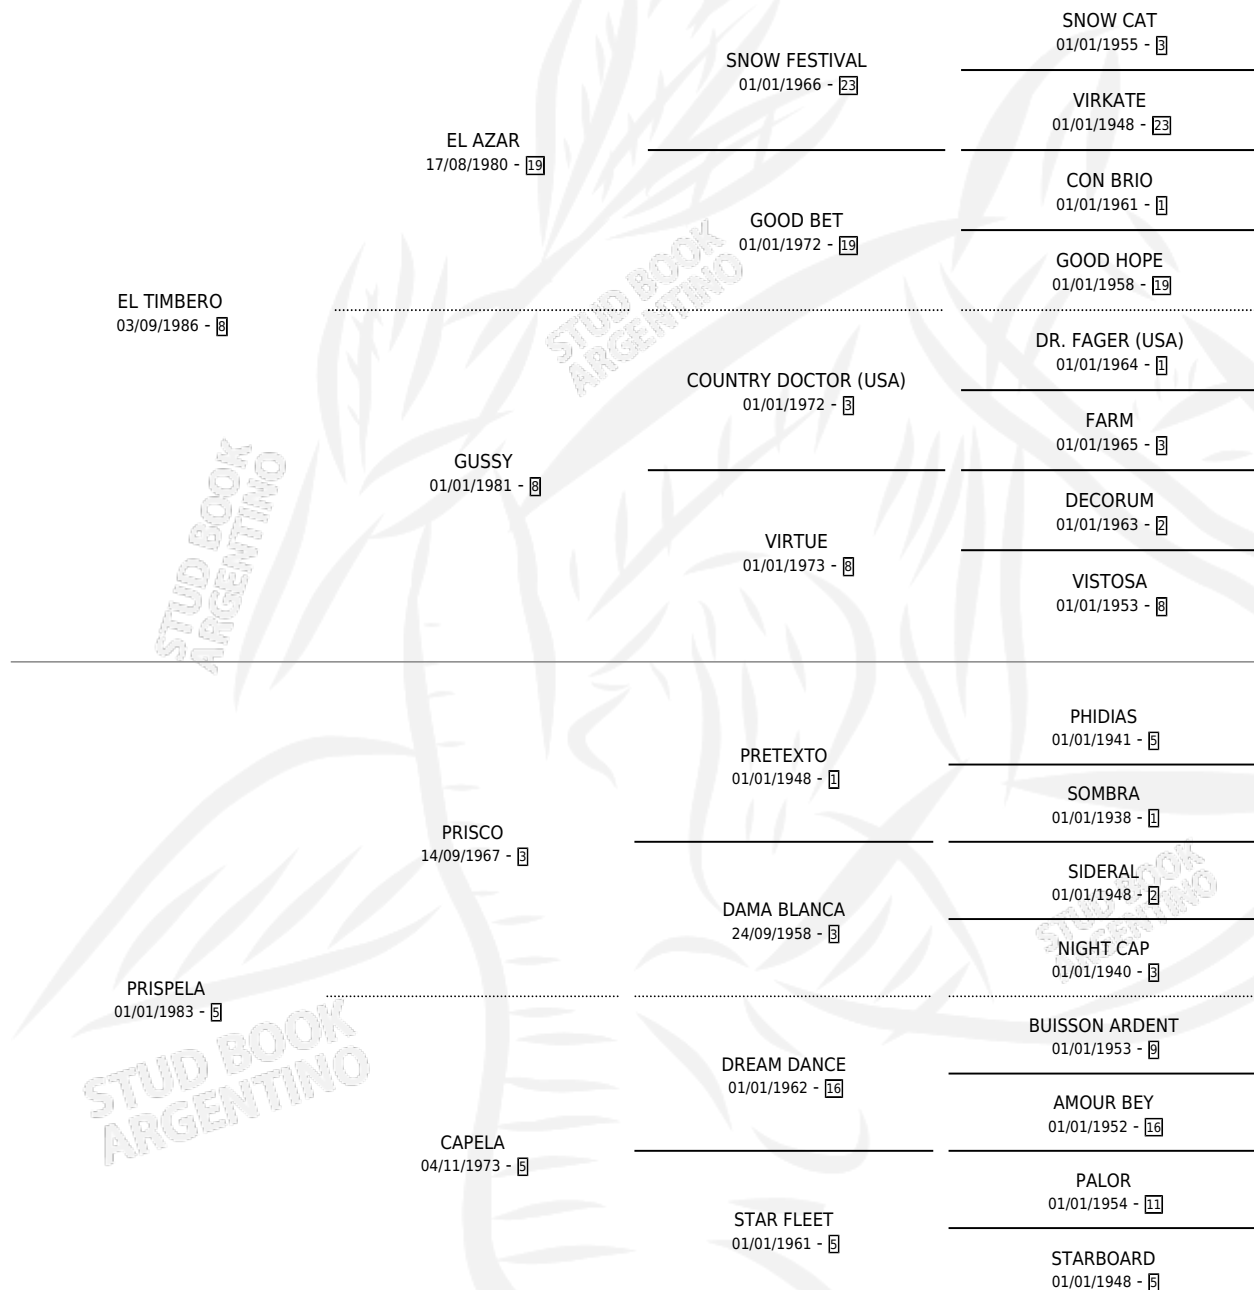

LA RELIGIOSA

por EL TIMBERO y PRISPELA por PRISCO

Argentina · Hembra · Zaino · SP · 10/08/1997
Familia 5-e · Volumen 36

ESTADO

TIPIFICACIÓN SANGUÍNEA	✓
TIPIFICACIÓN POR ADN	✓
PASAPORTE	X
IDENTIFICACIÓN POR MICROCHIP	X
REPRODUCTOR	✓

Lugar de nacimiento: Cahuel
Criador: Cahuel

~

HIJOS

	MACHOS	HEMBRAS
2 NACIERON	0	2
SIN ACTUACIONES		

PEDIGREE

S

mientos 2 / Efectividad 66.67%

PADRILLO	PRODUCTO	CRIADOR	1ER SERVICIO	ÚLTIMO SERVICIO
PURE BOSSY	PURA CREENCIA (H ZC, 29/11/2013)	SIN DATO	02/12/2012	04/12/2012
BUCKS PUEBLO	RELIGIOSA SERAS (H Z, 29/11/2006)	CAHUEL	05/12/2005	05/12/2005