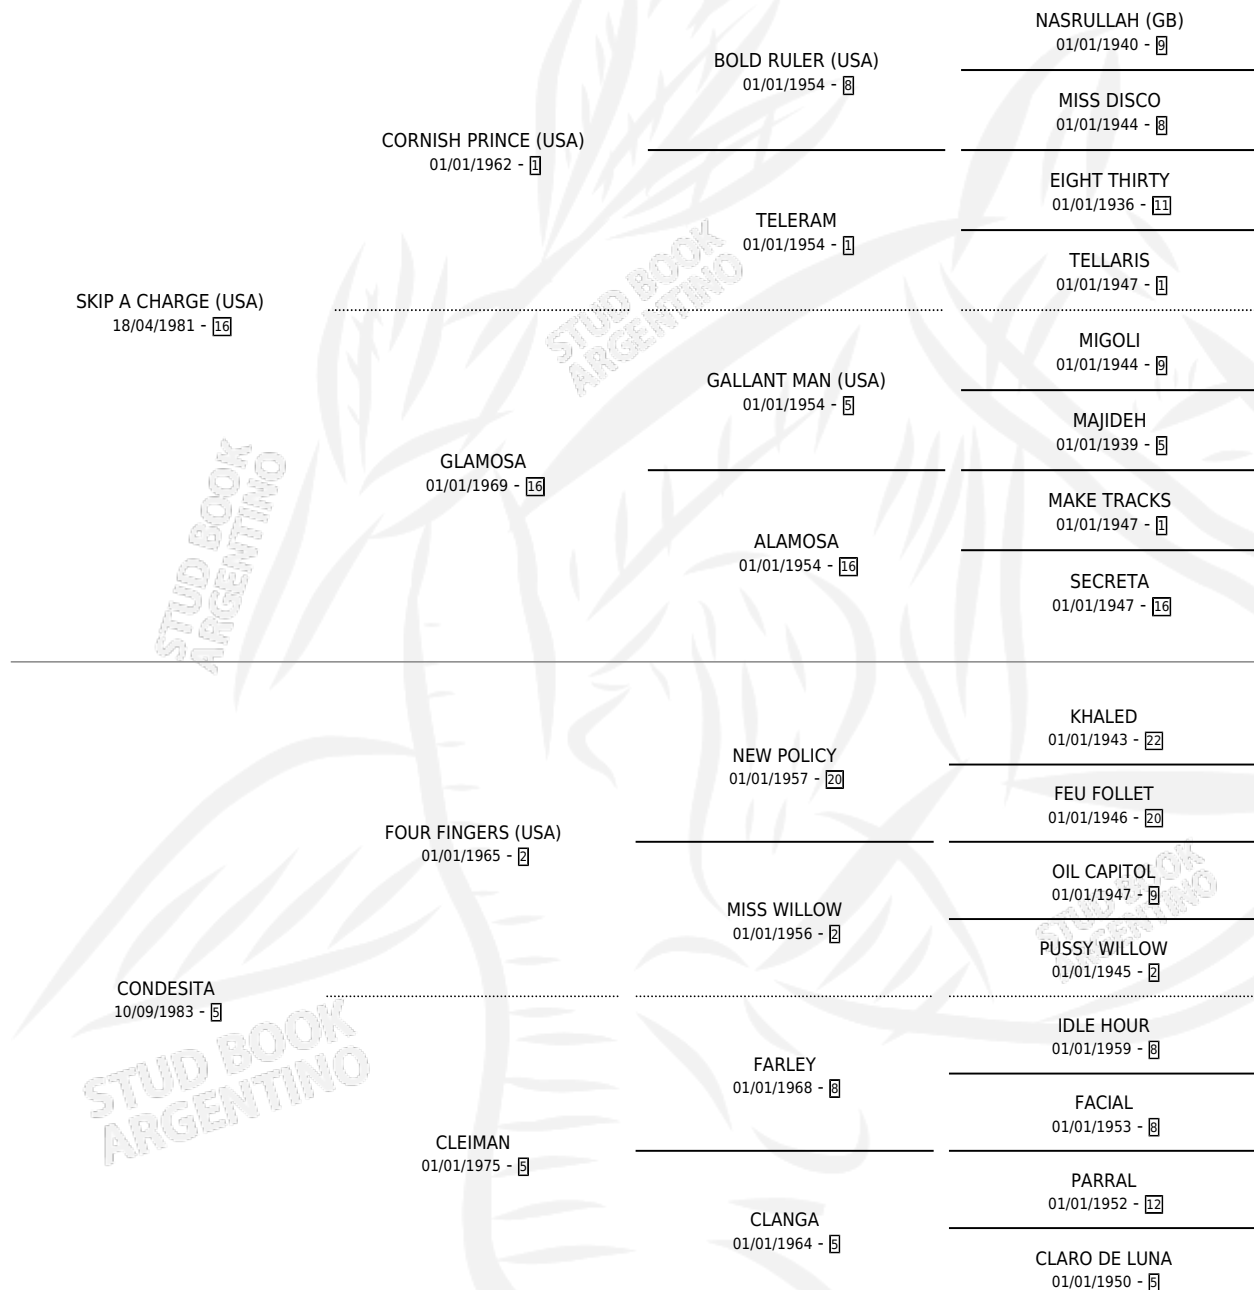

LA GRAN PRINCESA

por **SKIP A CHARGE (USA)** y **CONDESITA** por **FOUR FINGERS (USA)**

Argentina · Hembra · Zaino Negro · SP · 27/08/1997
Familia 5-h · Volumen 36

ESTADO

TIPIFICACIÓN SANGUÍNEA	✓
TIPIFICACIÓN POR ADN	✓
PASAPORTE	X
IDENTIFICACIÓN POR MICROCHIP	X
REPRODUCTOR	✓

Lugar de nacimiento: Capricornio

Criador: Capricornio

PEDIGREE

CAMPAÑA

Solo carreras oficiales de Argentina

POR EDAD

EDAD	CC	1°	2°	3°	4°	5°	NP	CLC	CLG	CLCG1	CLGG1	IMPORTE	GANANCIA / CC
4 AÑOS	3	0	0	0	0	0	3	0	0	0	0	\$0	\$0
TOTALES	3	0	0	0	0	0	3	0	0	0	0	\$0	\$0
%		0.0%	0.0%	0.0%	0.0%	0.0%	100%	0.0%	0.0%	0.0%	0.0%		