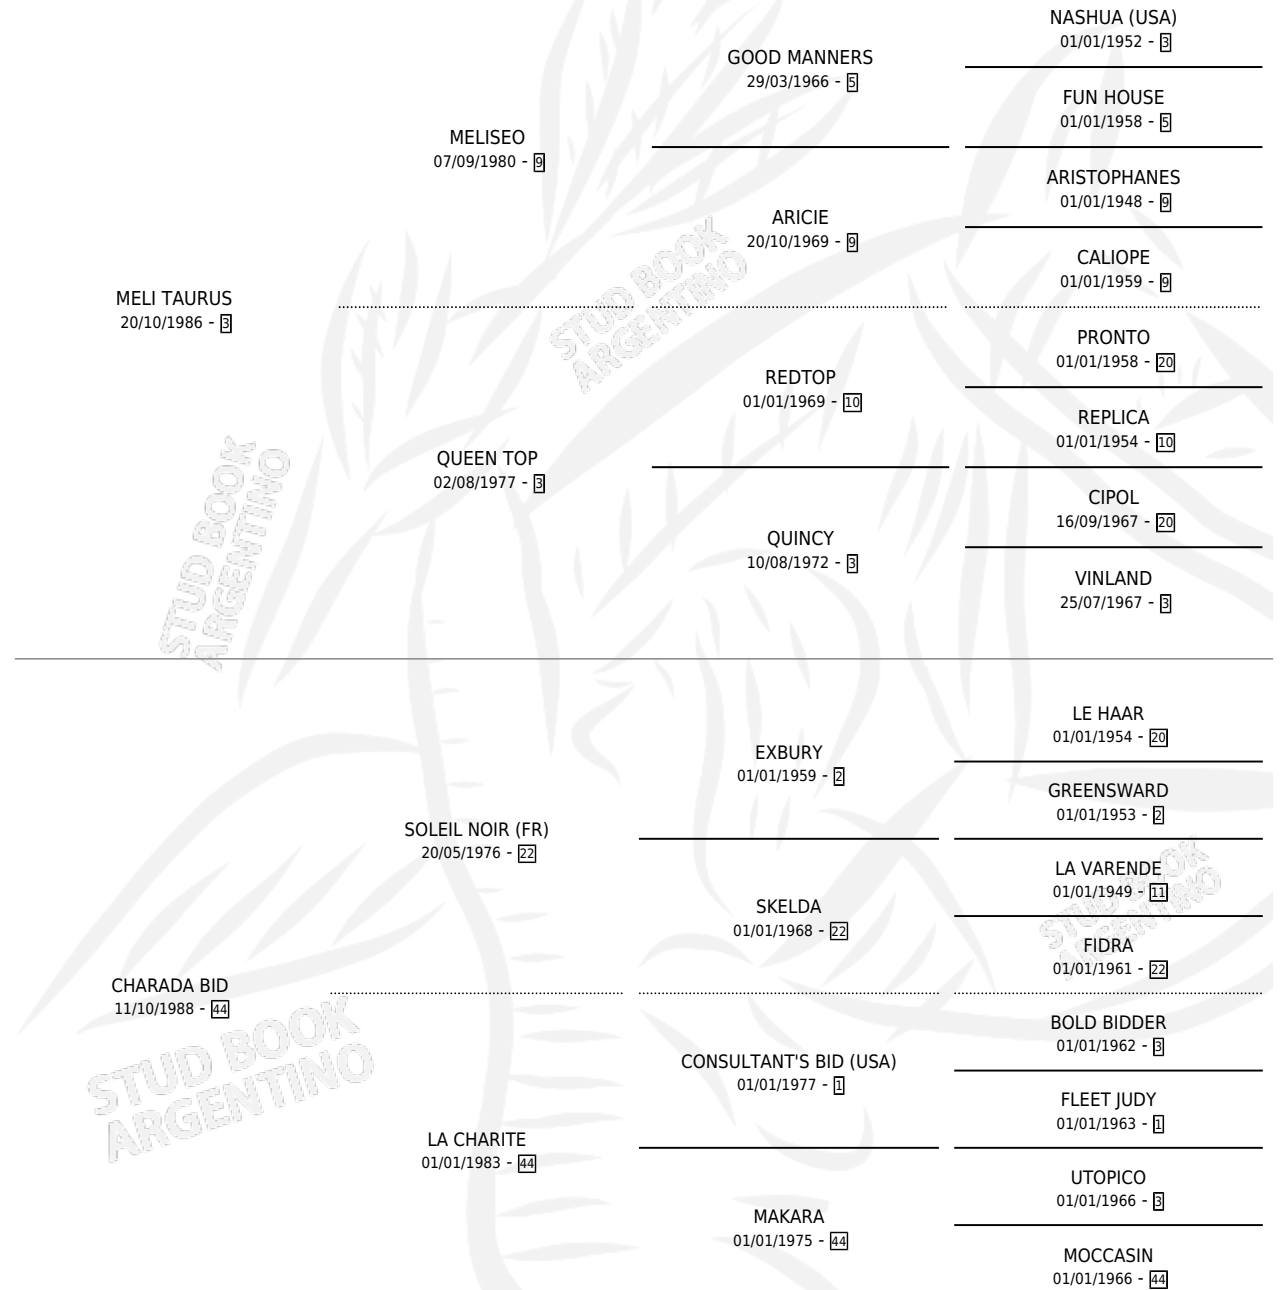

DOCTORA MELI

por MELI TAURUS y CHARADA BID por SOLEIL NOIR (FR)

Argentina · Hembra · Tordillo · SP · 15/09/1997
Familia 44-p · Volumen 36

ESTADO

TIPIFICACIÓN SANGUÍNEA	✓
TIPIFICACIÓN POR ADN	X
PASAPORTE	X
IDENTIFICACIÓN POR MICROCHIP	X
REPRODUCTOR	✓

Lugar de nacimiento: Rosa Negra

Criador: Tocalli Ruben Alberto

PEDIGREE

S

mientos 0 / Efectividad 0.00%

PADRILLO	PRODUCTO	CRIADOR	1ER SERVICIO	ÚLTIMO SERVICIO
FORTY DORTICO	∅		20/10/2005	20/10/2005
DOCTORA MELI	∅		07/10/2004	07/10/2004
Datos oficiales del Stud Book Argentino	∅		05/11/2002	05/11/2002
OTHEL FARM				