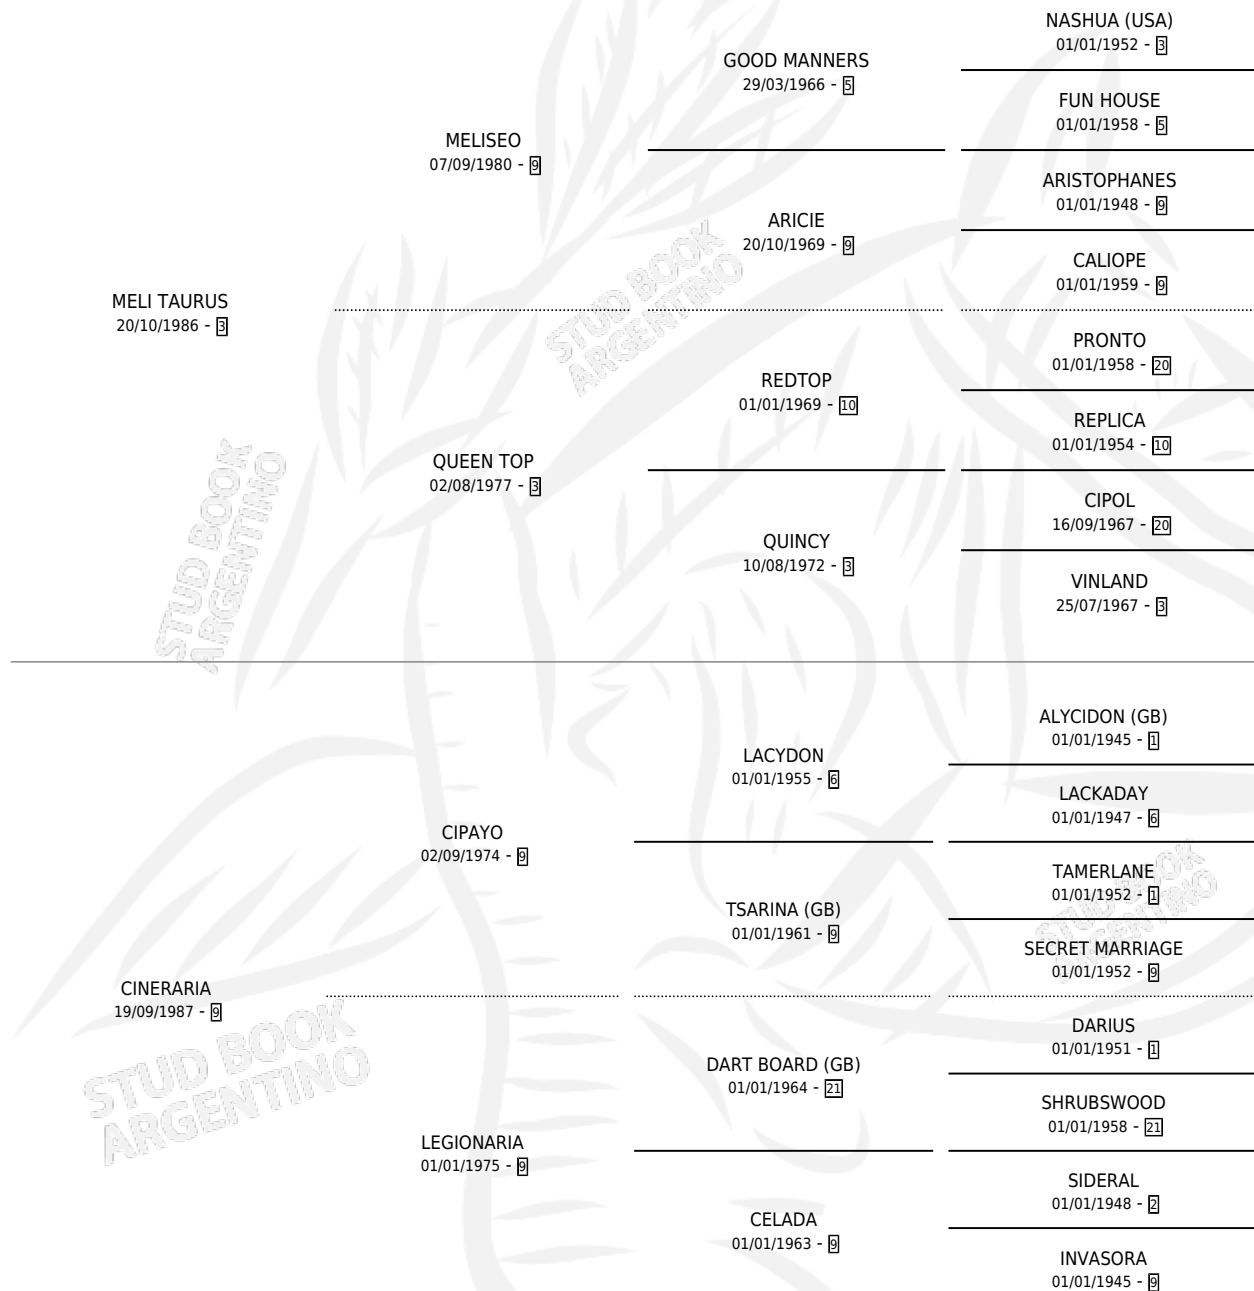

# CISNE TAURO

por MELI TAURUS y CINERARIA por CIPAYO

Argentina · Macho · Alazan · SP · 21/08/1997  
Familia 9-g · Volumen 36

## ESTADO

TIPIFICACIÓN SANGUÍNEA	✓
TIPIFICACIÓN POR ADN	X
PASAPORTE	X
IDENTIFICACIÓN POR MICROCHIP	X
REPRODUCTOR	X

**Lugar de nacimiento:** Rosa Negra

**Criador:** Sin dato

## PEDIGREE