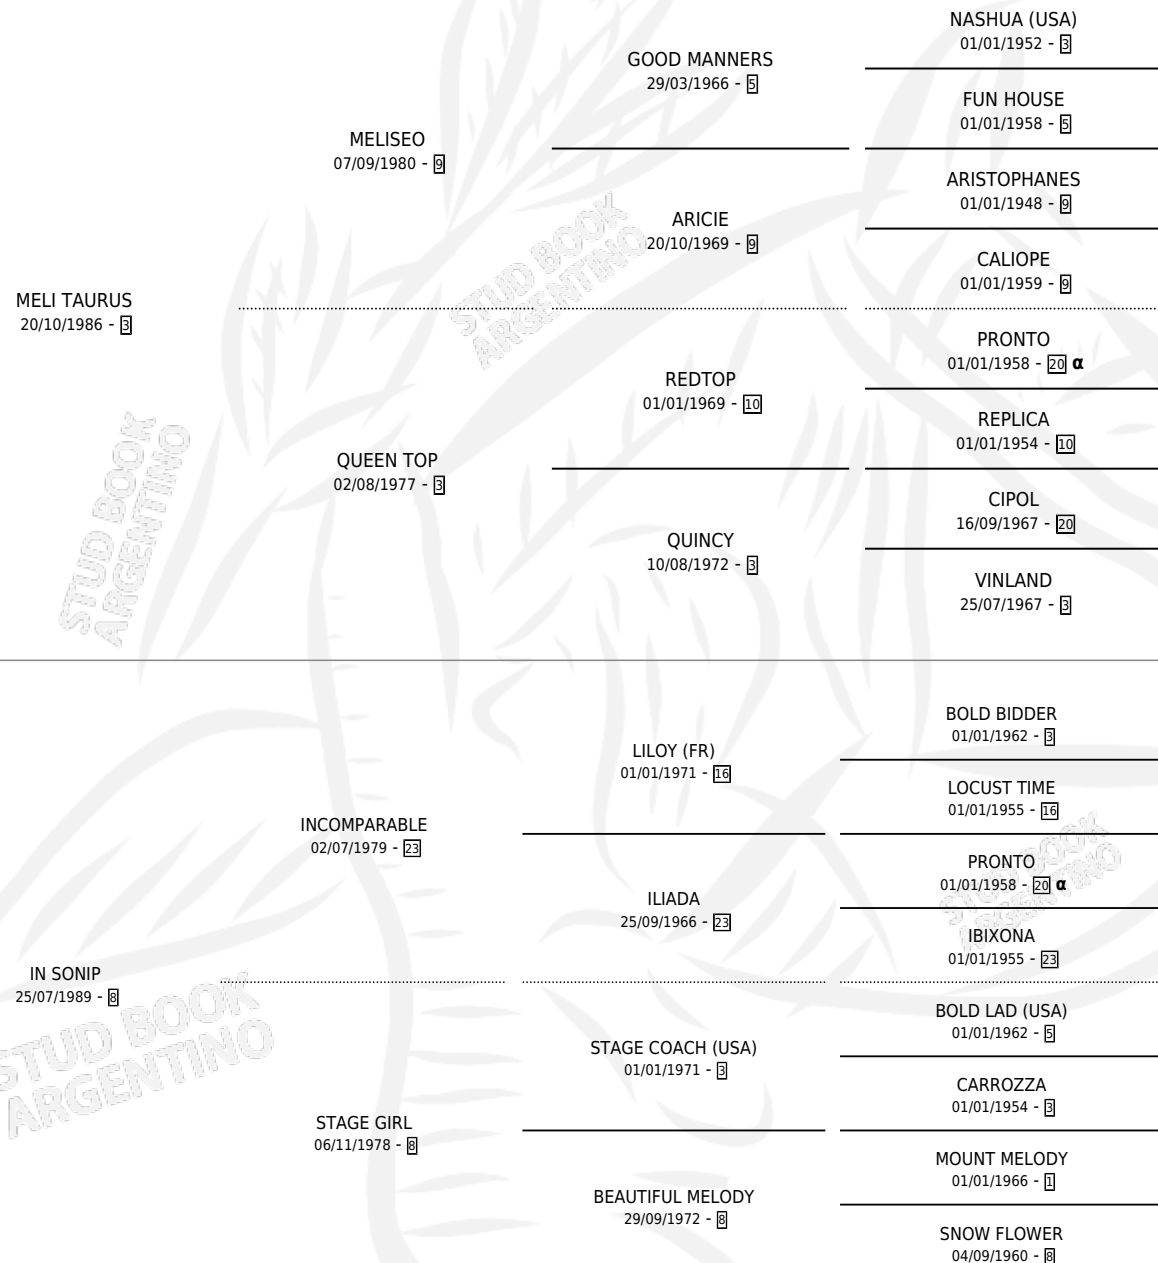

Lugar de nacimiento: Rosa Negra
Criador: Sin dato

~

HIJOS

	MACHOS	HEMBRAS
37 NACIERON	17	20
10 CORRIERON	7	3
4 GANARON	3	1
0 GANADORES CL	0 GANADORES GR	0 GANADORES G1

PEDIGREE

INBREEDING : α

CAMPAÑA

Solo carreras oficiales de Argentina