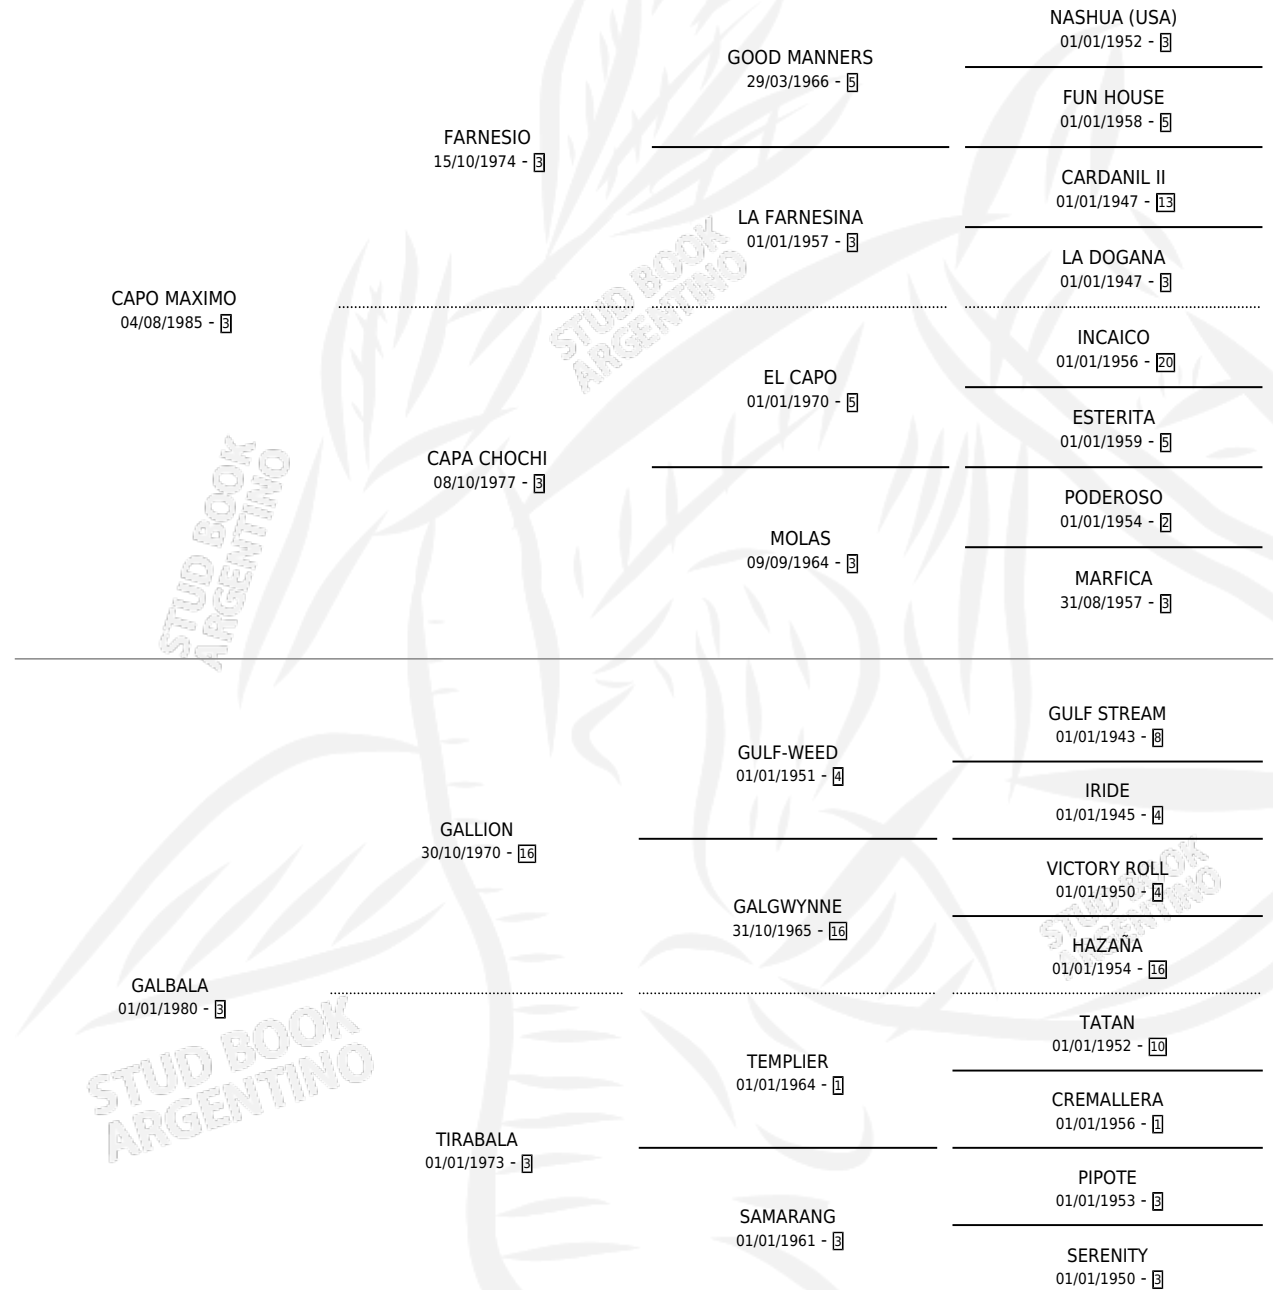

CAPALEON

por CAPO MAXIMO y GALBALA por GALLION

Argentina · Hembra · Alazan Tostado · SP · 19/09/1997
Familia 3-m · Volumen 36

ESTADO

TIPIFICACIÓN SANGUÍNEA	✓
TIPIFICACIÓN POR ADN	X
PASAPORTE	X
IDENTIFICACIÓN POR MICROCHIP	X
REPRODUCTOR	✓

Lugar de nacimiento: Campo particular

Criador: Duhalde Alberto

PEDIGREE

S

mientos **0** / Efectividad **0.00%**

PADRILLO

PRODUCTO

CRIADOR