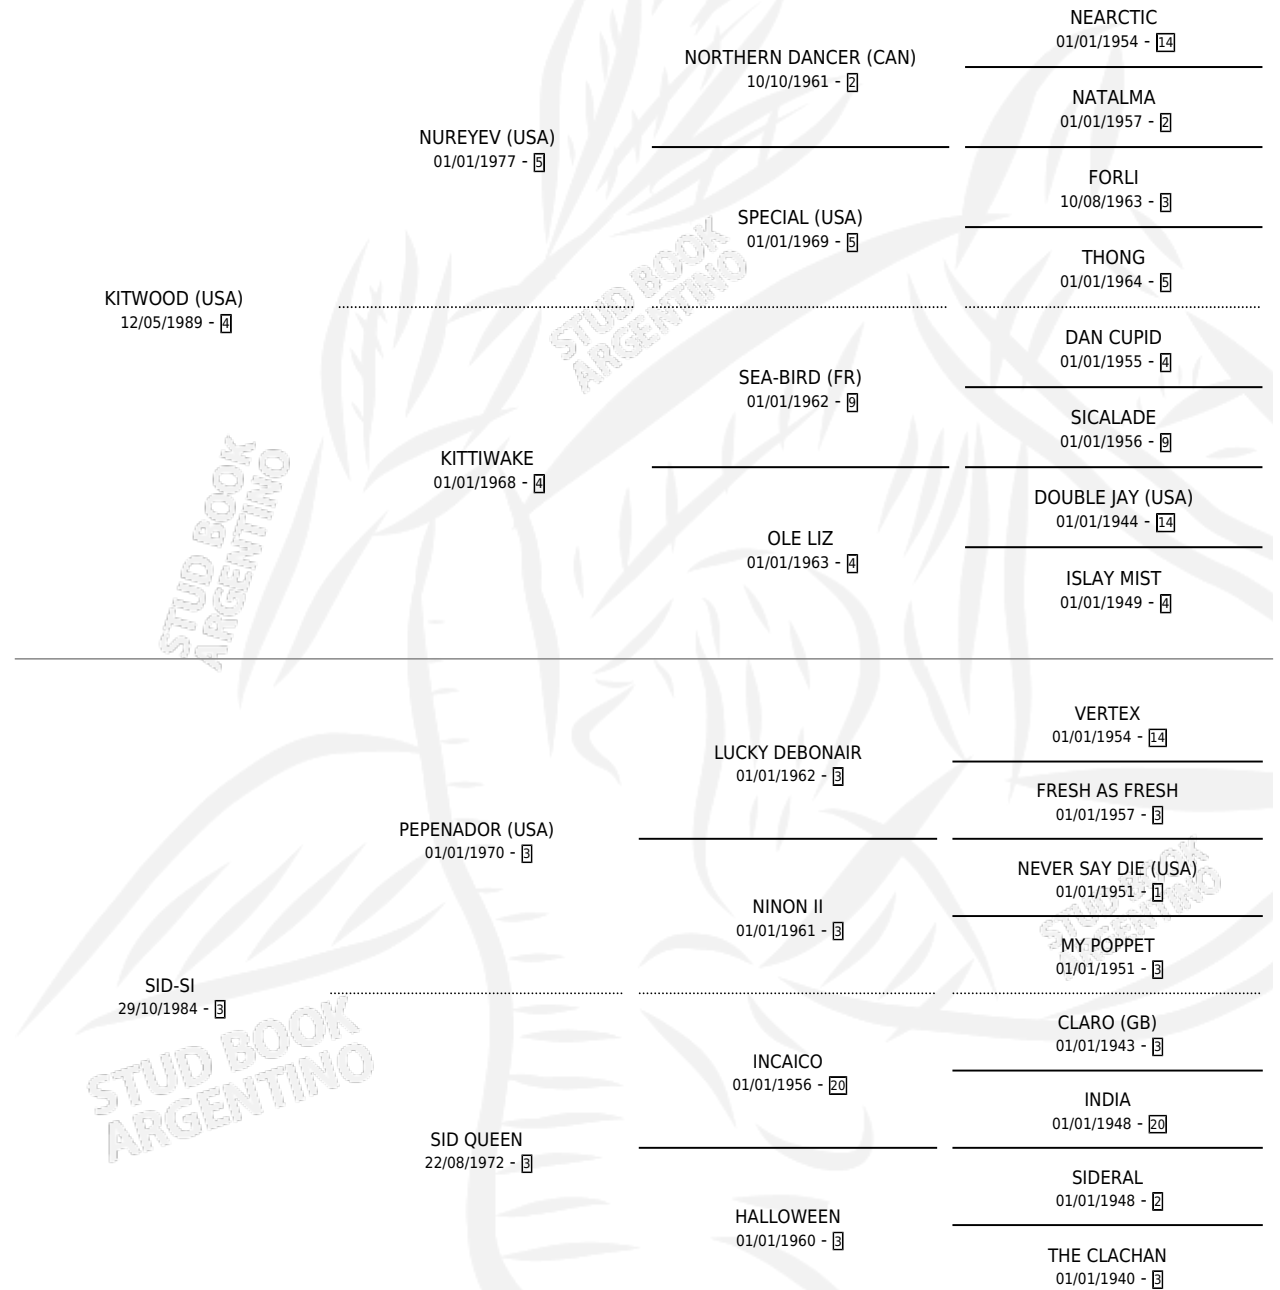

SUCESIVA

por **KITWOOD (USA)** y **SID-SI** por **PEPENADOR (USA)**

Argentina · Hembra · Alazan Tostado · SP · 14/09/1997
Familia 3-d · Volumen 36

ESTADO

TIPIFICACIÓN SANGUÍNEA	✓
TIPIFICACIÓN POR ADN	X
PASAPORTE	X
IDENTIFICACIÓN POR MICROCHIP	X
REPRODUCTOR	X

Lugar de nacimiento: Vacacion

Criador: Vacacion

PEDIGREE

EXPORTACIÓN / IMPORTACIÓN

FECHA	MOVIMIENTO	PAÍS
31/07/2002	EXPORTADO	URUGUAY

~

CAMPAÑA

Solo carreras oficiales de Argentina