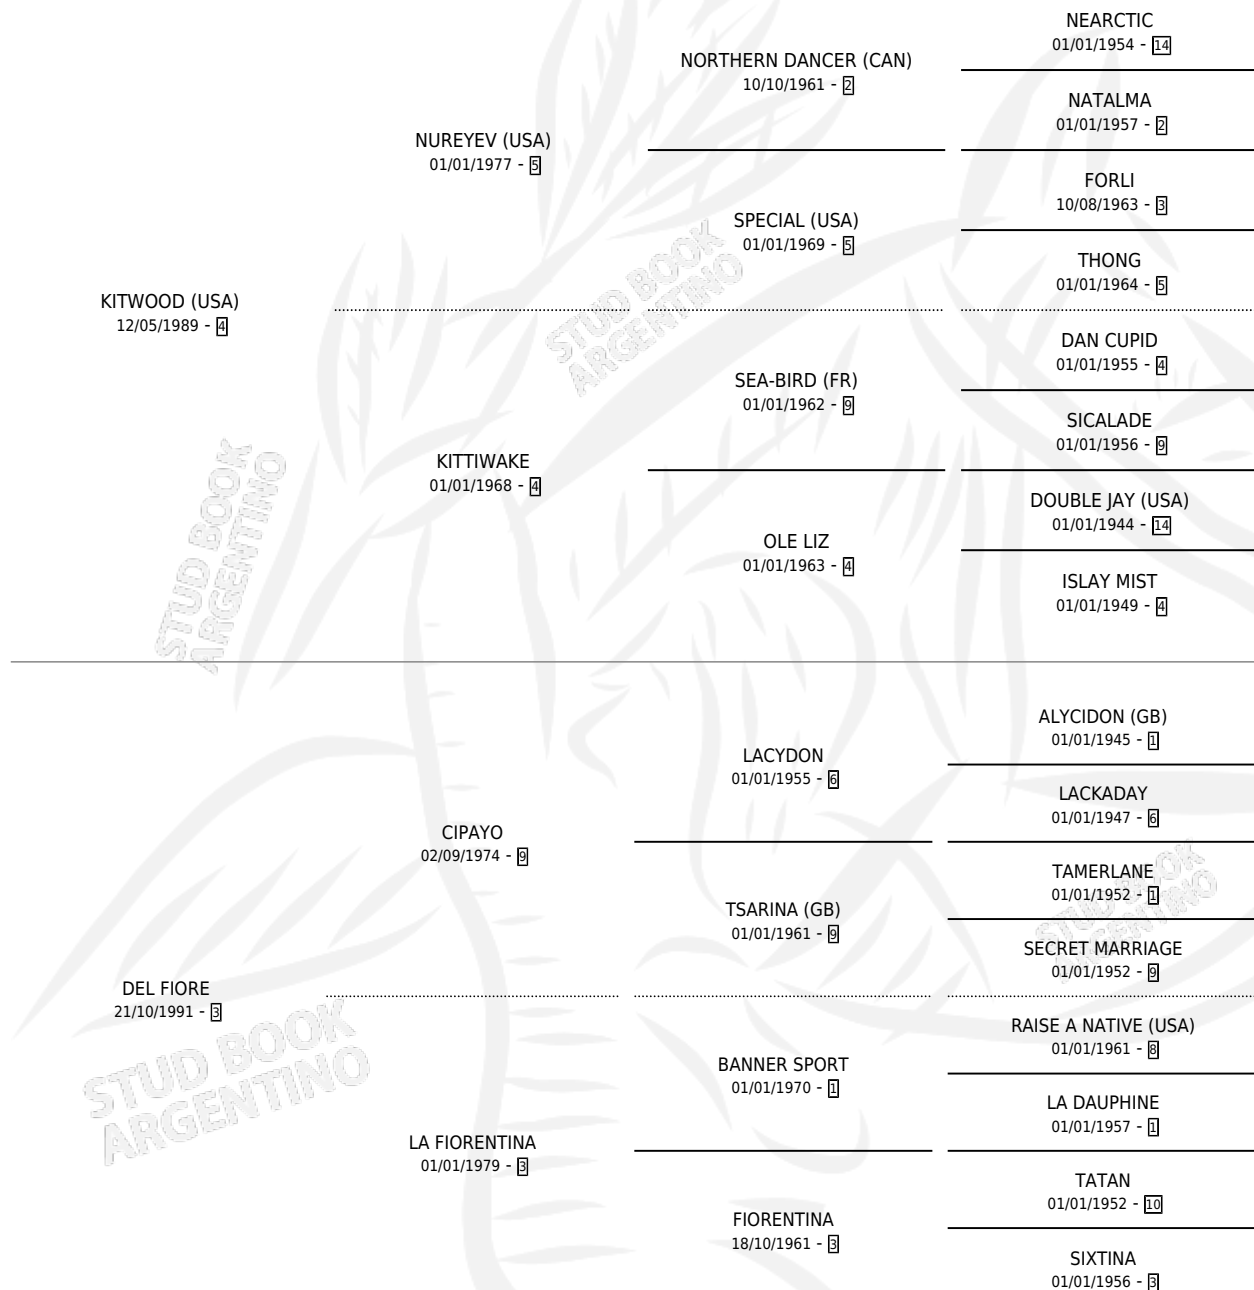

DEMANDA

por **KITWOOD (USA)** y **DEL FIORE** por **CIPAYO**

Argentina · Hembra · Alazan · SP · 29/08/1997
Familia 3-b · Volumen 36

ESTADO

TIPIFICACIÓN SANGUÍNEA	✓
TIPIFICACIÓN POR ADN	X
PASAPORTE	X
IDENTIFICACIÓN POR MICROCHIP	X
REPRODUCTOR	✓

Lugar de nacimiento: Vacacion

Criador: Vacacion

PEDIGREE

CAMPAÑA

Solo carreras oficiales de Argentina

POR EDAD

EDAD	CC	1°	2°	3°	4°	5°	NP	CLC	CLG	CLCG1	CLGG1	IMPORTE	GANANCIA / CC
5 AÑOS	4	0	1	0	1	0	2	0	0	0	0	\$1,104	\$276
TOTALES	4	0	1	0	1	0	2	0	0	0	0	\$1,104	\$276
%		0.0%	25.0%	0.0%	25.0%	0.0%	50.0%	0.0%	0.0%	0.0%	0.0%		