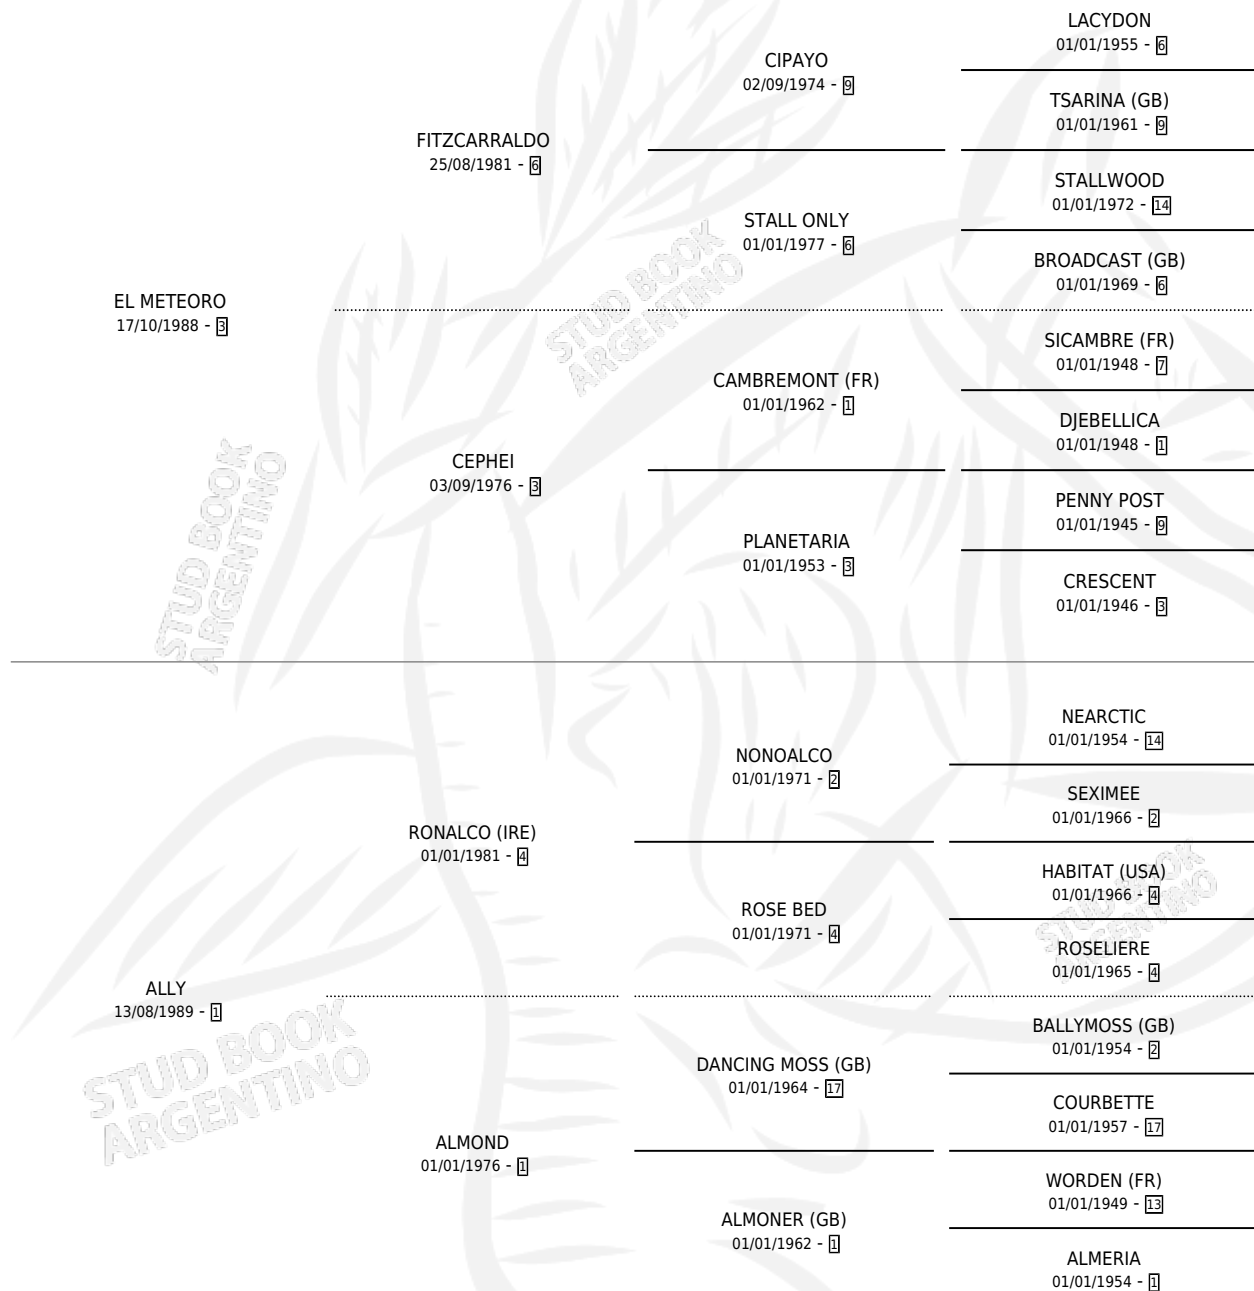

LA MARISCALA

por EL METEORO y ALLY por RONALCO (IRE)

Argentina · Hembra · Tordillo · SP · 09/09/1997
Familia 1-m · Volumen 36

ESTADO

TIPIFICACIÓN SANGUÍNEA	✓
TIPIFICACIÓN POR ADN	X
PASAPORTE	X
IDENTIFICACIÓN POR MICROCHIP	X
REPRODUCTOR	✓

Lugar de nacimiento: El Galo

Criador: El Galo

PEDIGREE