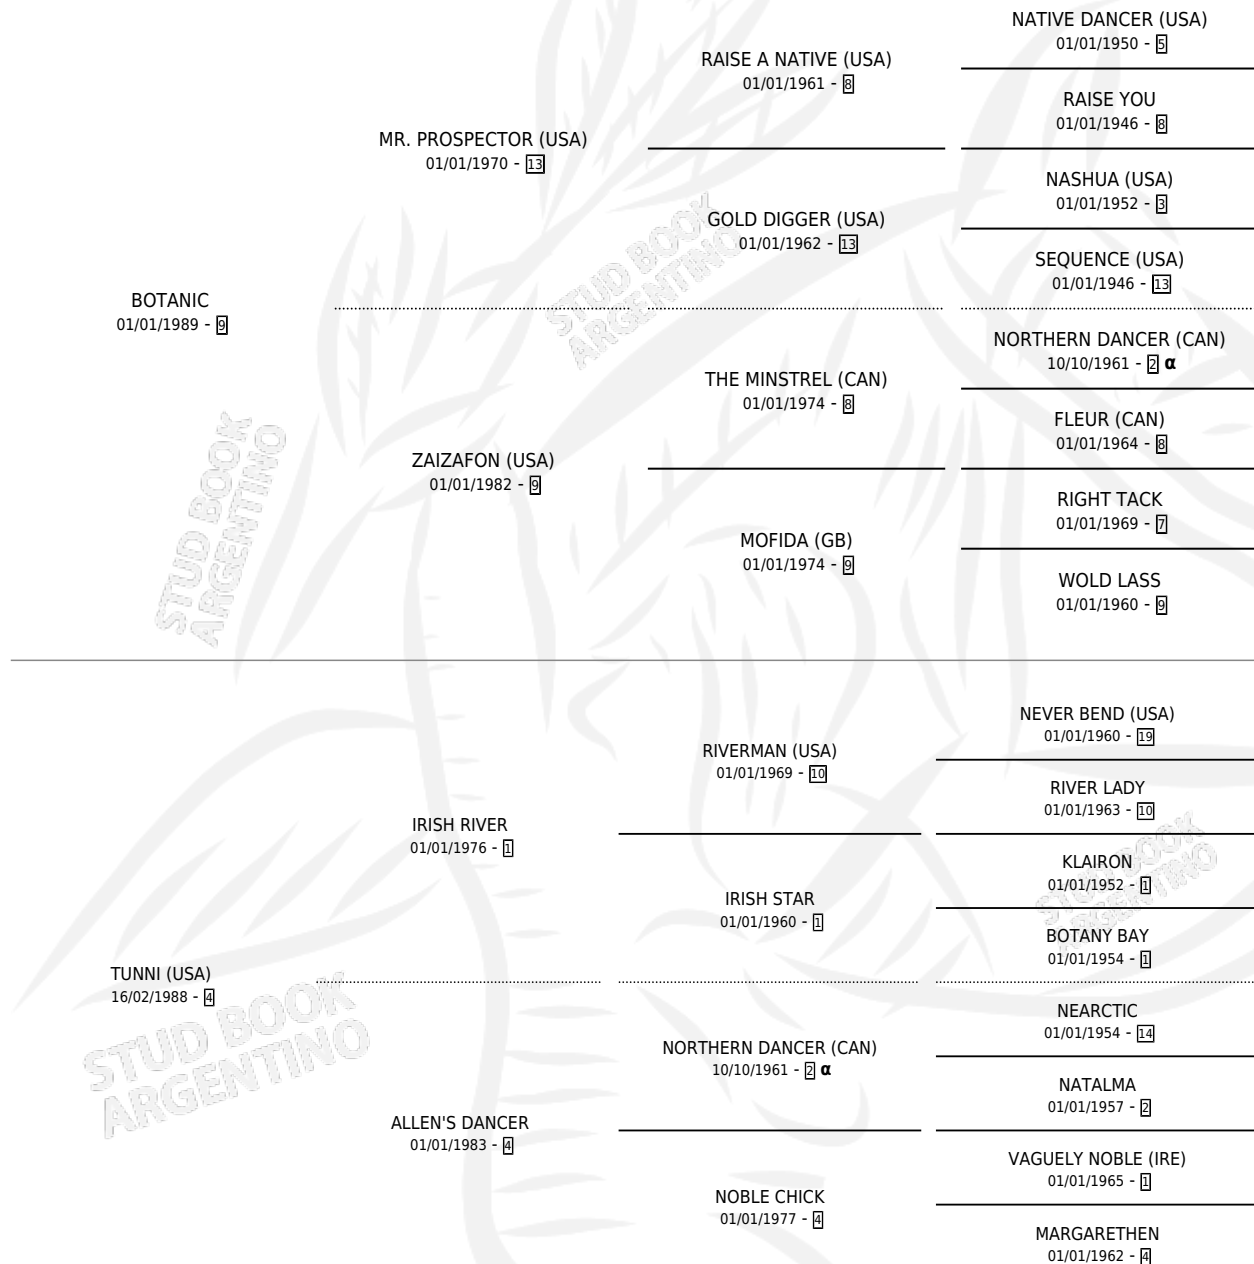

EL BOTANICO

por **BOTANIC** y **TUNNI (USA)** por **IRISH RIVER**

Argentina · Macho · Zaino · SP · 08/02/1997
Familia 4-n · Volumen 36

ESTADO

TIPIFICACIÓN SANGUÍNEA	✓
TIPIFICACIÓN POR ADN	X
PASAPORTE	X
IDENTIFICACIÓN POR MICROCHIP	X
REPRODUCTOR	X

Lugar de nacimiento: El Tala
Criador: Atilena Sca

PEDIGREE

INBREEDING : α

CAMPAÑA

Solo carreras oficiales de Argentina

POR EDAD

EDAD	CC	1°	2°	3°	4°	5°	NP	CLC	CLG	CLCG1	CLGG1	IMPORTE	GANANCIA / CC
4 AÑOS	1	0	0	0	0	0	1	0	0	0	0	\$0	\$0
5 AÑOS	6	0	0	1	0	0	5	0	0	0	0	\$384	\$64
TOTALES	7	0	0	1	0	0	6	0	0	0	0	\$384	\$55
%		0.0%	0.0%	14.3%	0.0%	0.0%	85.7%	0.0%	0.0%	0.0%	0.0%		

Placés en La Plata en 7 carreras disputadas.

POR DISTANCIA

HIPODROMO	CC	1°	2°	3°	4°	5°	NP	CLC	CLG	CLCG1	CLGG1	IMPORTE
LA PLATA	3	0	0	1	0	0	2	0	0	0	0	\$384
1200 MTS	1	0	0	0	0	0	1	0	0	0	0	\$0
1100 MTS	1	0	0	1	0	0	0	0	0	0	0	\$384
1600 MTS	1	0	0	0	0	0	1	0	0	0	0	\$0
PALERMO	2	0	0	0	0	0	1	0	0	0	0	\$0
1200 MTS	2	0	0	0	0	0	1	0	0	0	0	\$0
SAN ISIDRO	2	0	0	0	0	0	2	0	0	0	0	\$0
1200 MTS	2	0	0	0	0	0	2	0	0	0	0	\$0