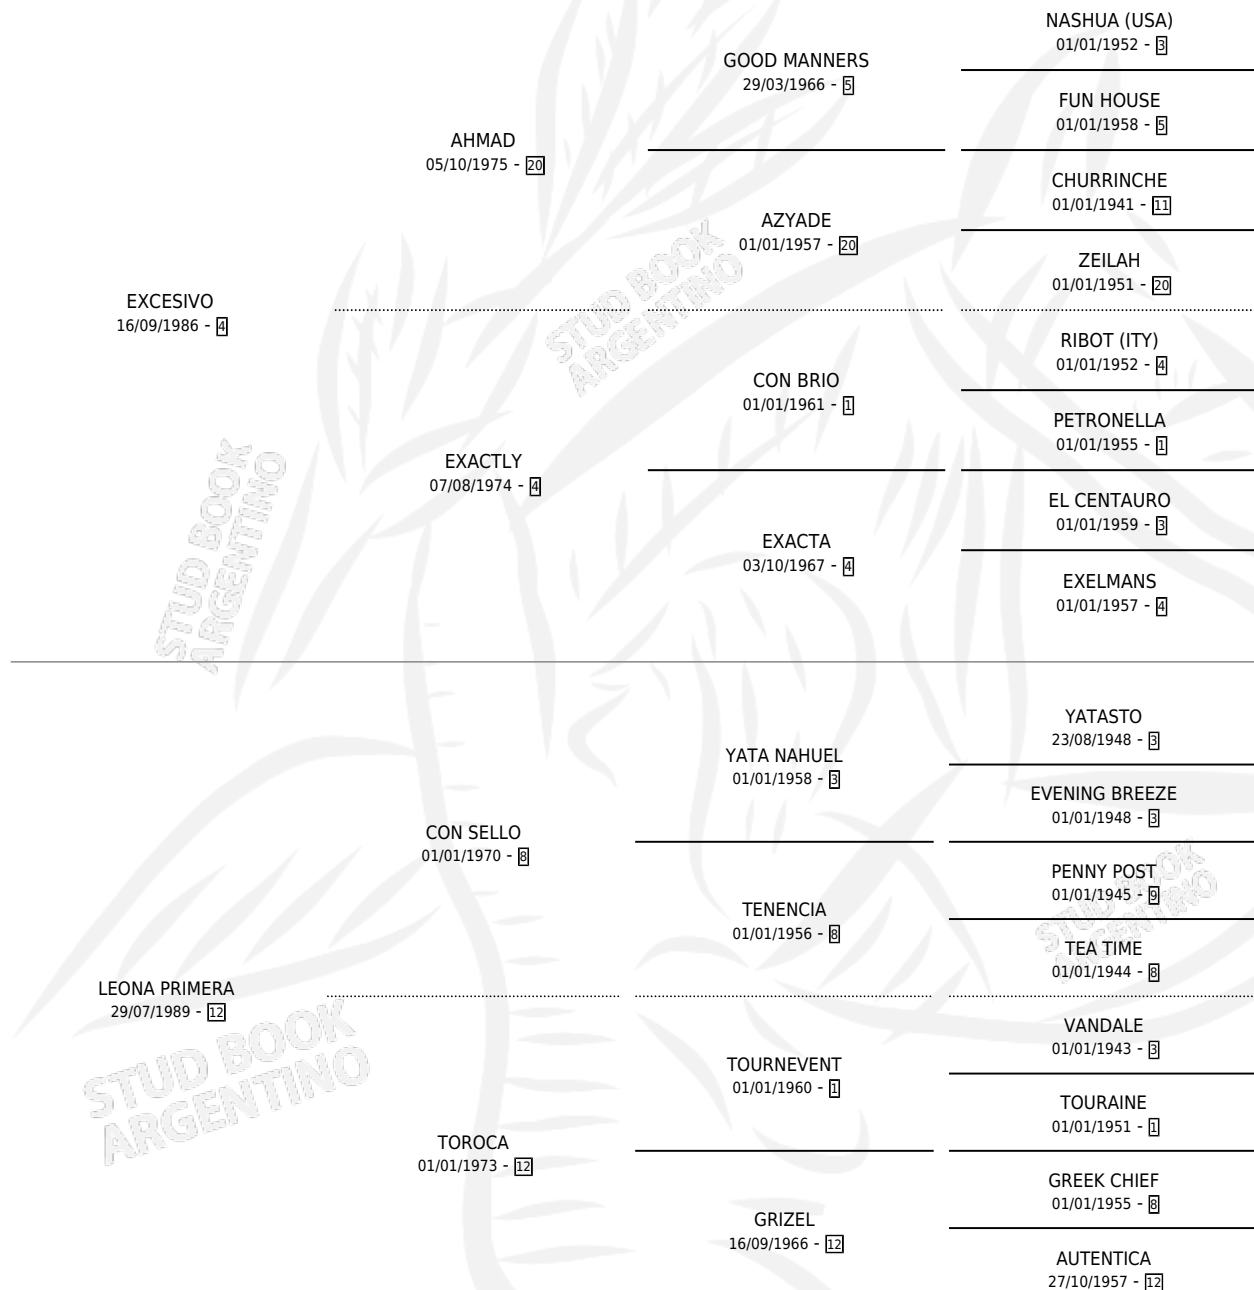

EXCELENTISIMA

por **EXCESIVO** y **LEONA PRIMERA** por **CON SELLO**

Argentina · Hembra · Zaino · SP · 01/09/1997
Familia 12 · Volumen 36

ESTADO

TIPIFICACIÓN SANGUÍNEA	✓
TIPIFICACIÓN POR ADN	✓
PASAPORTE	X
IDENTIFICACIÓN POR MICROCHIP	X
REPRODUCTOR	✓

Lugar de nacimiento: Los Peludos

Criador: Los Peludos

~

HIJOS

	MACHOS	HEMBRAS
1 NACIERON	0	1

SIN ACTUACIONES

PEDIGREE

S