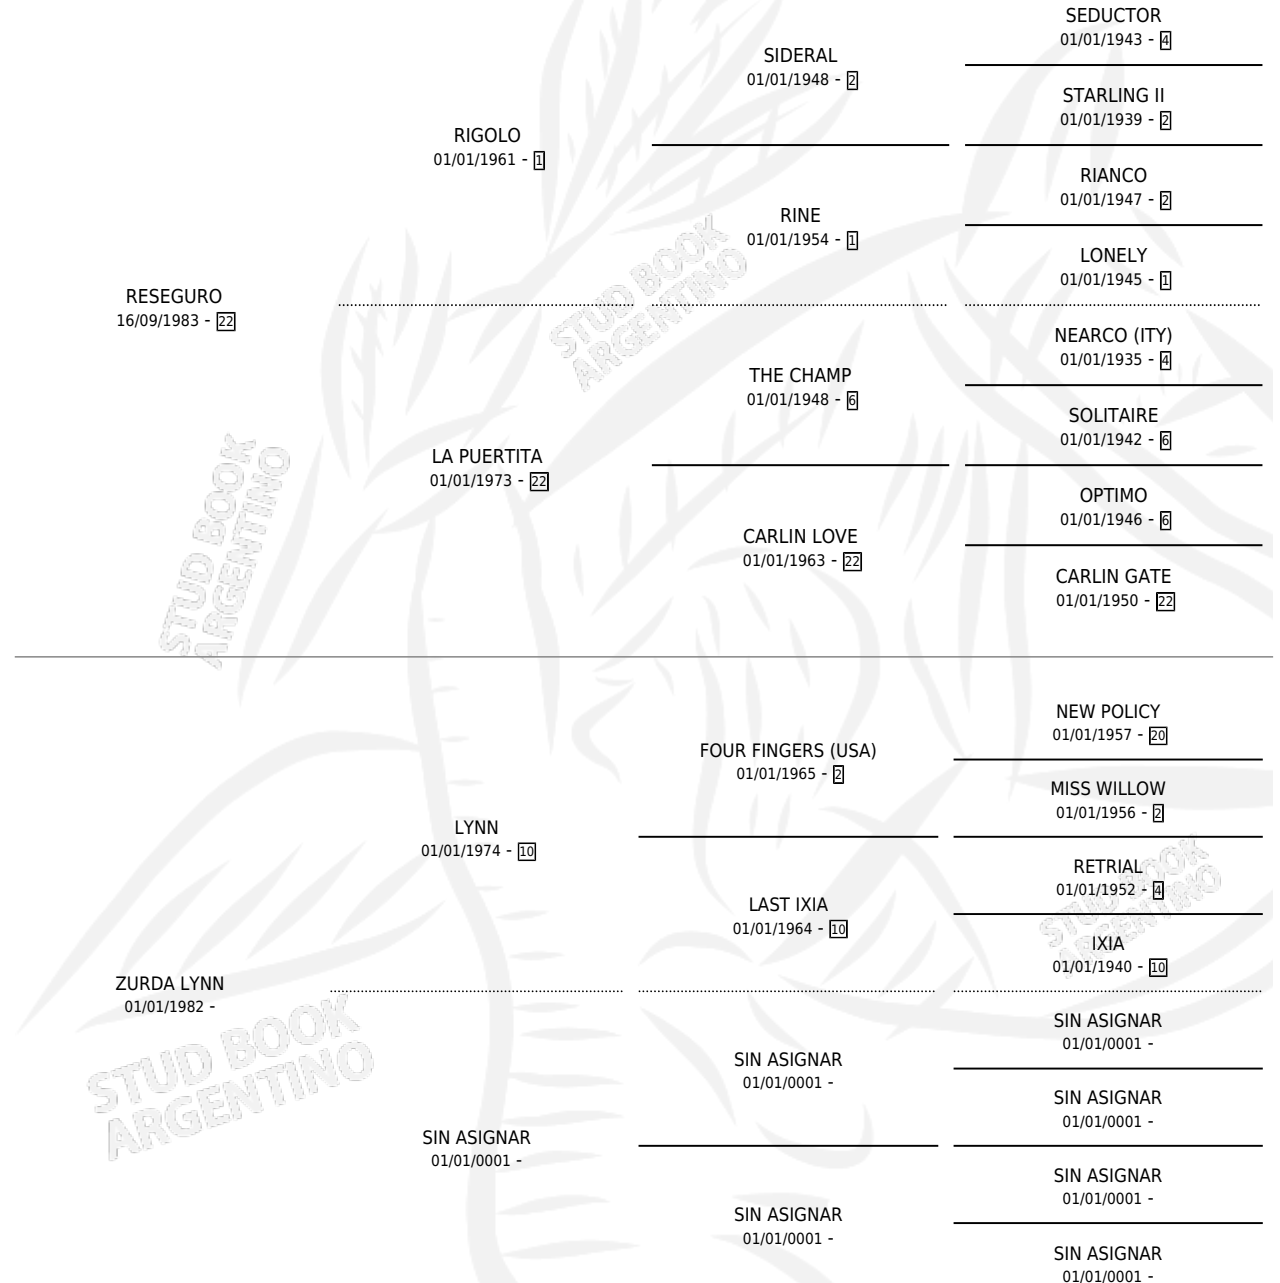

RE ZURDO

por RESEGURO y ZURDA LYNN por LYNN

Argentina · Macho · Zaino · SP · 17/09/1997
Familia · Volumen 36

ESTADO

TIPIFICACIÓN SANGUÍNEA	X
TIPIFICACIÓN POR ADN	X
PASAPORTE	X
IDENTIFICACIÓN POR MICROCHIP	X
REPRODUCTOR	X

Lugar de nacimiento: Curuzu Cuatia

Criador: Sin dato

PEDIGREE

RE ZURDO

Datos oficiales del Stud Book Argentino

Documento generado el 07/05/2026

studbook.org.ar