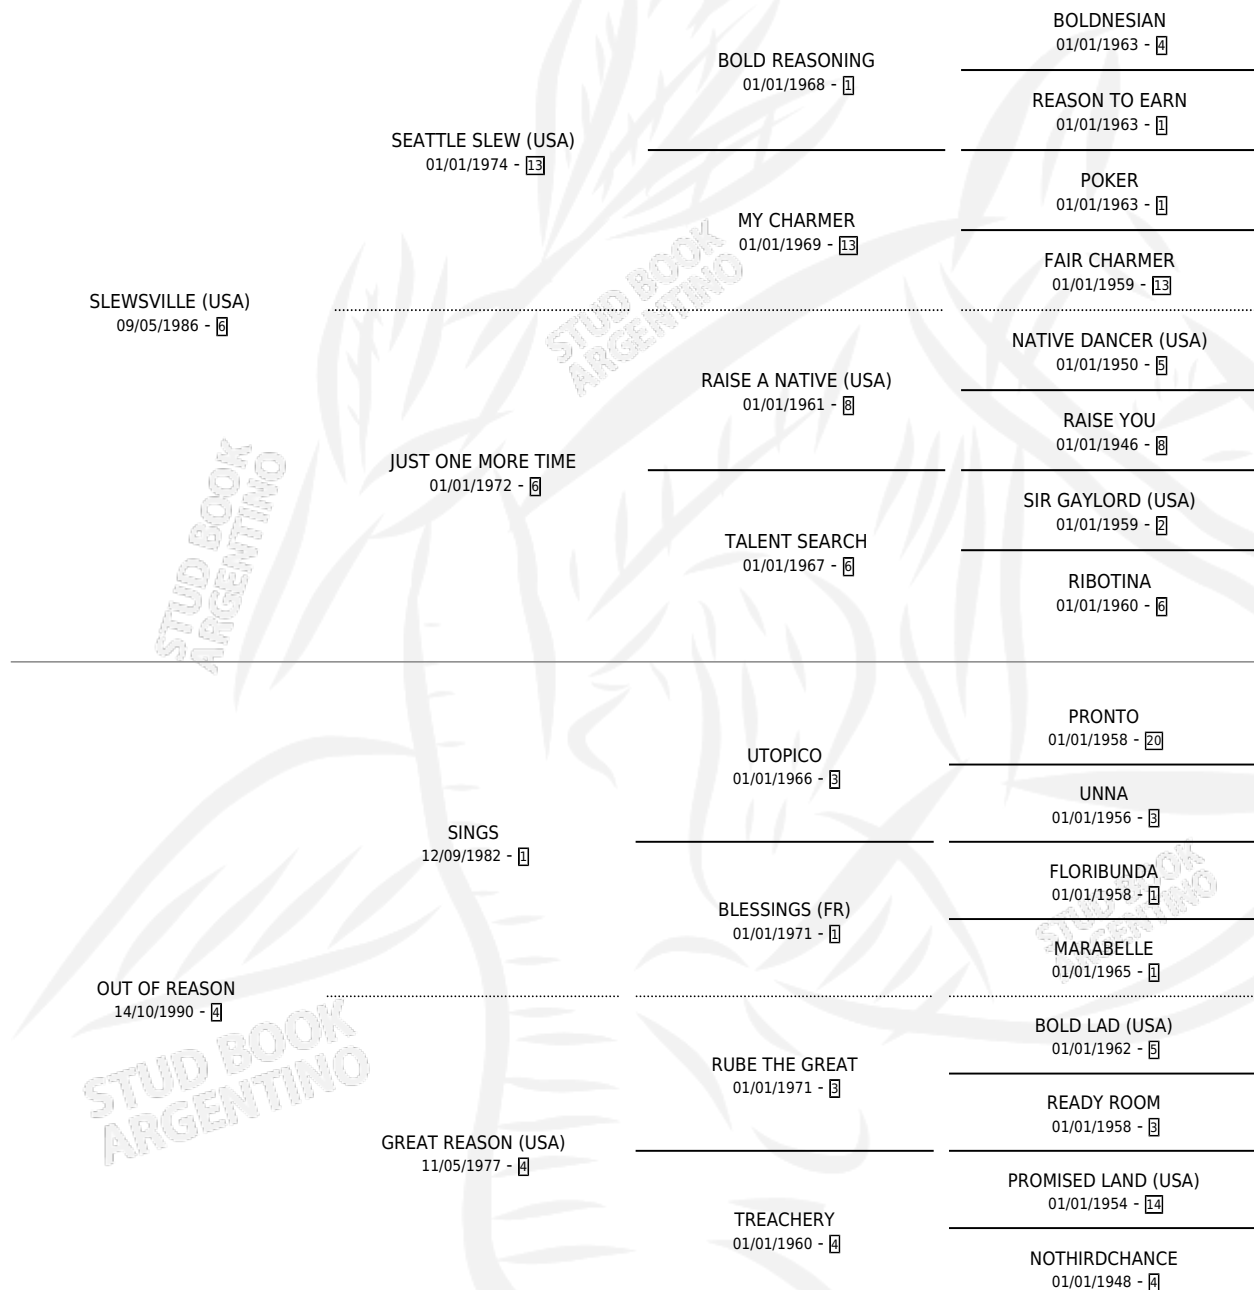

Lugar de nacimiento: Orilla Del Monte

Criador: Sin dato

~

HIJOS

	MACHOS	HEMBRAS
1 NACIERON	0	1

SIN ACTUACIONES

PEDIGREE

CAMPAÑA

Solo carreras oficiales de Argentina

POR EDAD

EDAD	CC	1°	2°	3°	4°	5°	NP	CLC	CLG	CLCG1	CLGG1	IMPORTE	GANANCIA / CC
4 AÑOS	3	0	0	0	0	0	3	0	0	0	0	\$0	\$0
5 AÑOS	9	1	1	1	0	1	5	0	0	0	0	\$4,156	\$462
TOTALES	12	1	1	1	0	1	8	0	0	0	0	\$4,156	\$346
%		8.3%	8.3%	8.3%	0.0%	8.3%	66.7%	0.0%	0.0%	0.0%	0.0%		