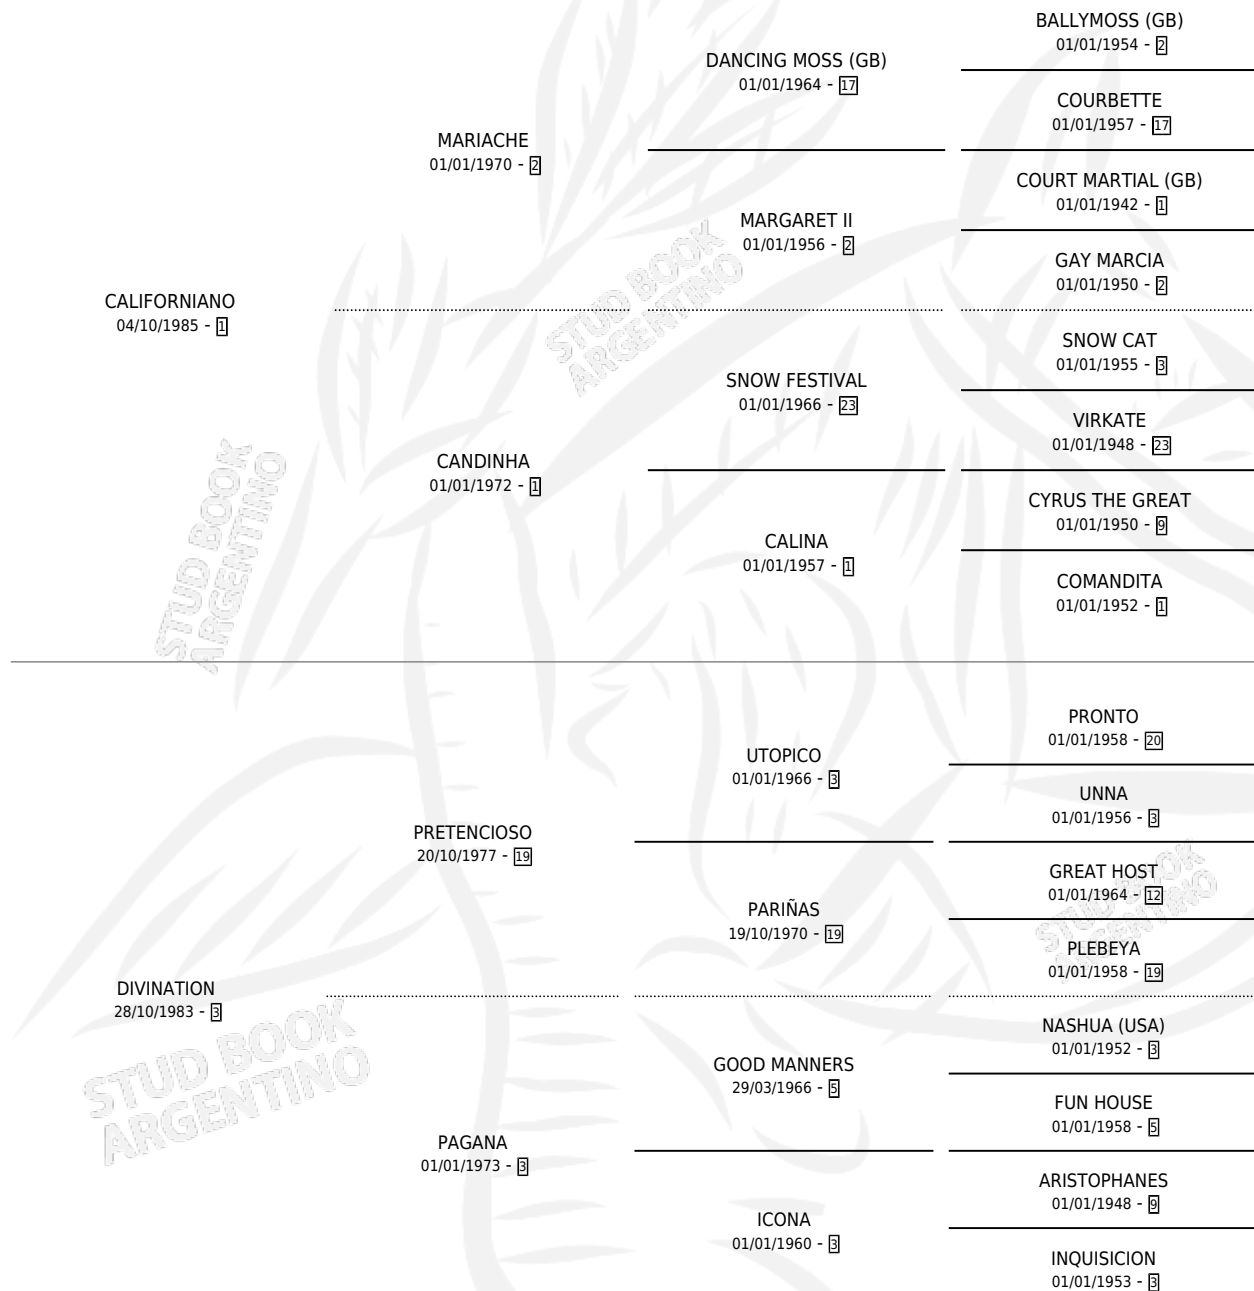

DUENDE

por CALIFORNIANO y DIVINATION por PRETENCIOSO

Argentina · Macho · Alazan · SP · 02/09/1997
Familia 3-i · Volumen 36

ESTADO

TIPIFICACIÓN SANGUÍNEA	X
TIPIFICACIÓN POR ADN	X
PASAPORTE	X
IDENTIFICACIÓN POR MICROCHIP	X
REPRODUCTOR	X

Lugar de nacimiento: El Carmen de Rojas

Criador: Sin dato

PEDIGREE

DUENDE

Datos oficiales del Stud Book Argentino

Documento generado el 28/04/2026

studbook.org.ar