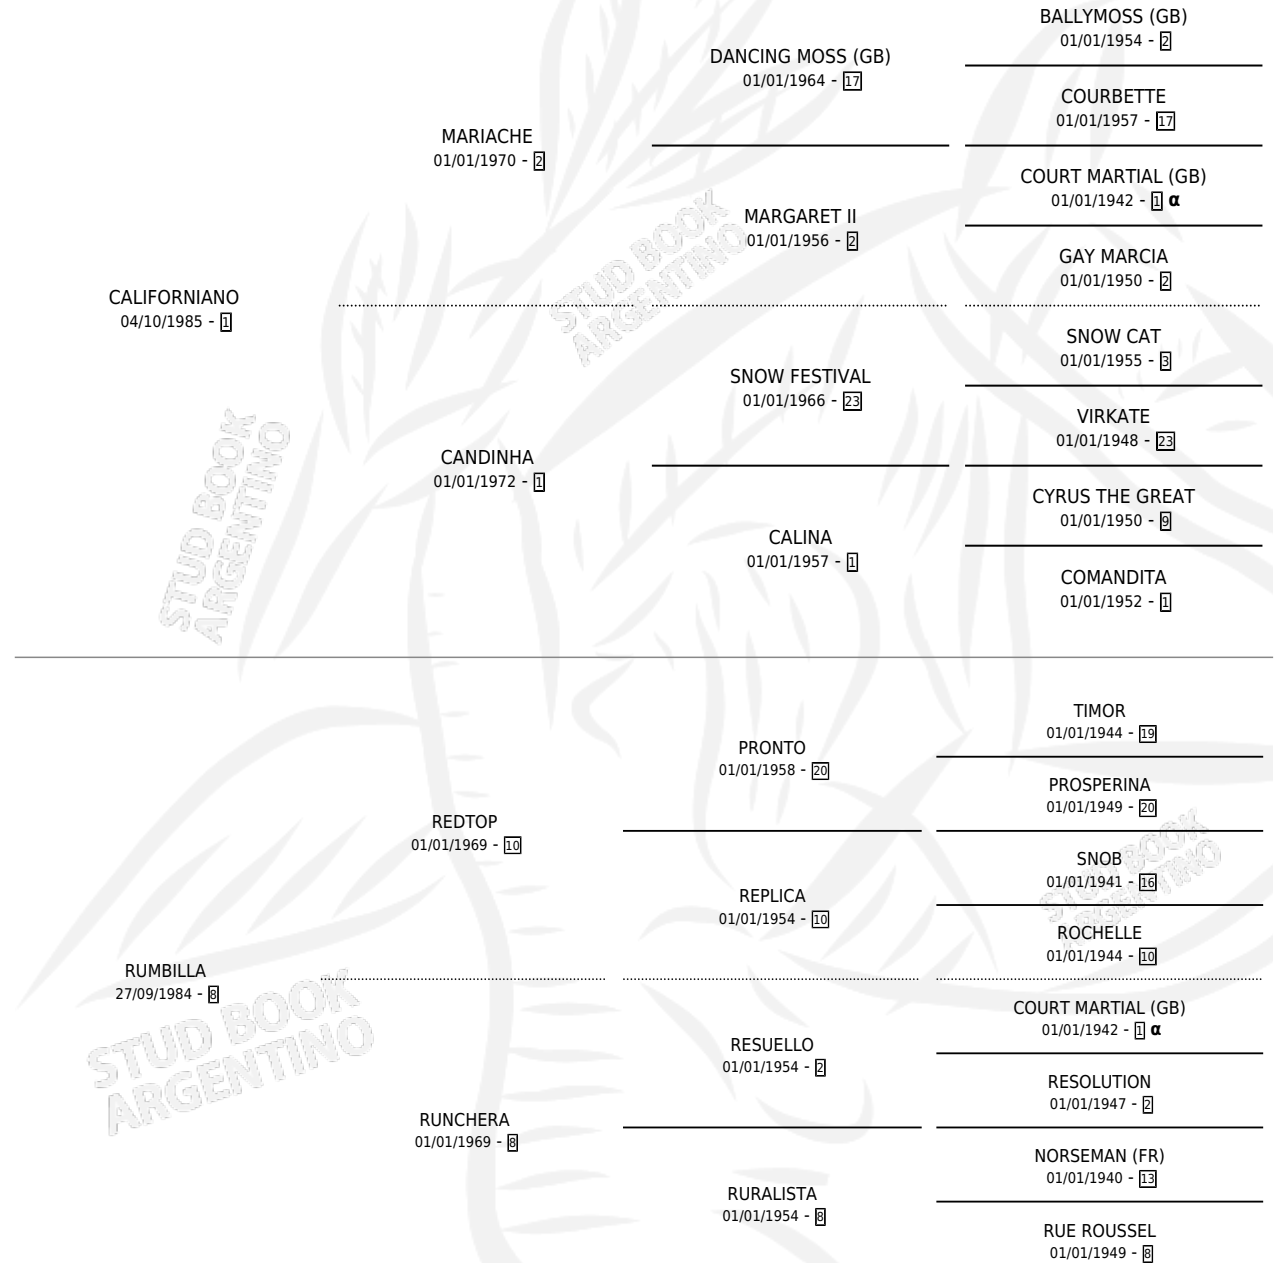

RUMBATICO

por CALIFORNIANO y RUMBILLA por REDTOP

Argentina · Macho · Zaino · SP · 20/08/1997
Familia 8-c · Volumen 36

ESTADO

TIPIFICACIÓN SANGUÍNEA	✓
TIPIFICACIÓN POR ADN	X
PASAPORTE	X
IDENTIFICACIÓN POR MICROCHIP	X
REPRODUCTOR	X

Lugar de nacimiento: El Carmen de Rojas

Criador: Sin dato

PEDIGREE

INBREEDING : α

CAMPAÑA

Solo carreras oficiales de Argentina

POR EDAD

EDAD	CC	1°	2°	3°	4°	5°	NP	CLC	CLG	CLCG1	CLGG1	IMPORTE	GANANCIA / CC
5 AÑOS	4	0	0	0	0	0	4	0	0	0	0	\$0	\$0
TOTALES	4	0	0	0	0	0	4	0	0	0	0	\$0	\$0
%		0.0%	0.0%	0.0%	0.0%	0.0%	100%	0.0%	0.0%	0.0%	0.0%		