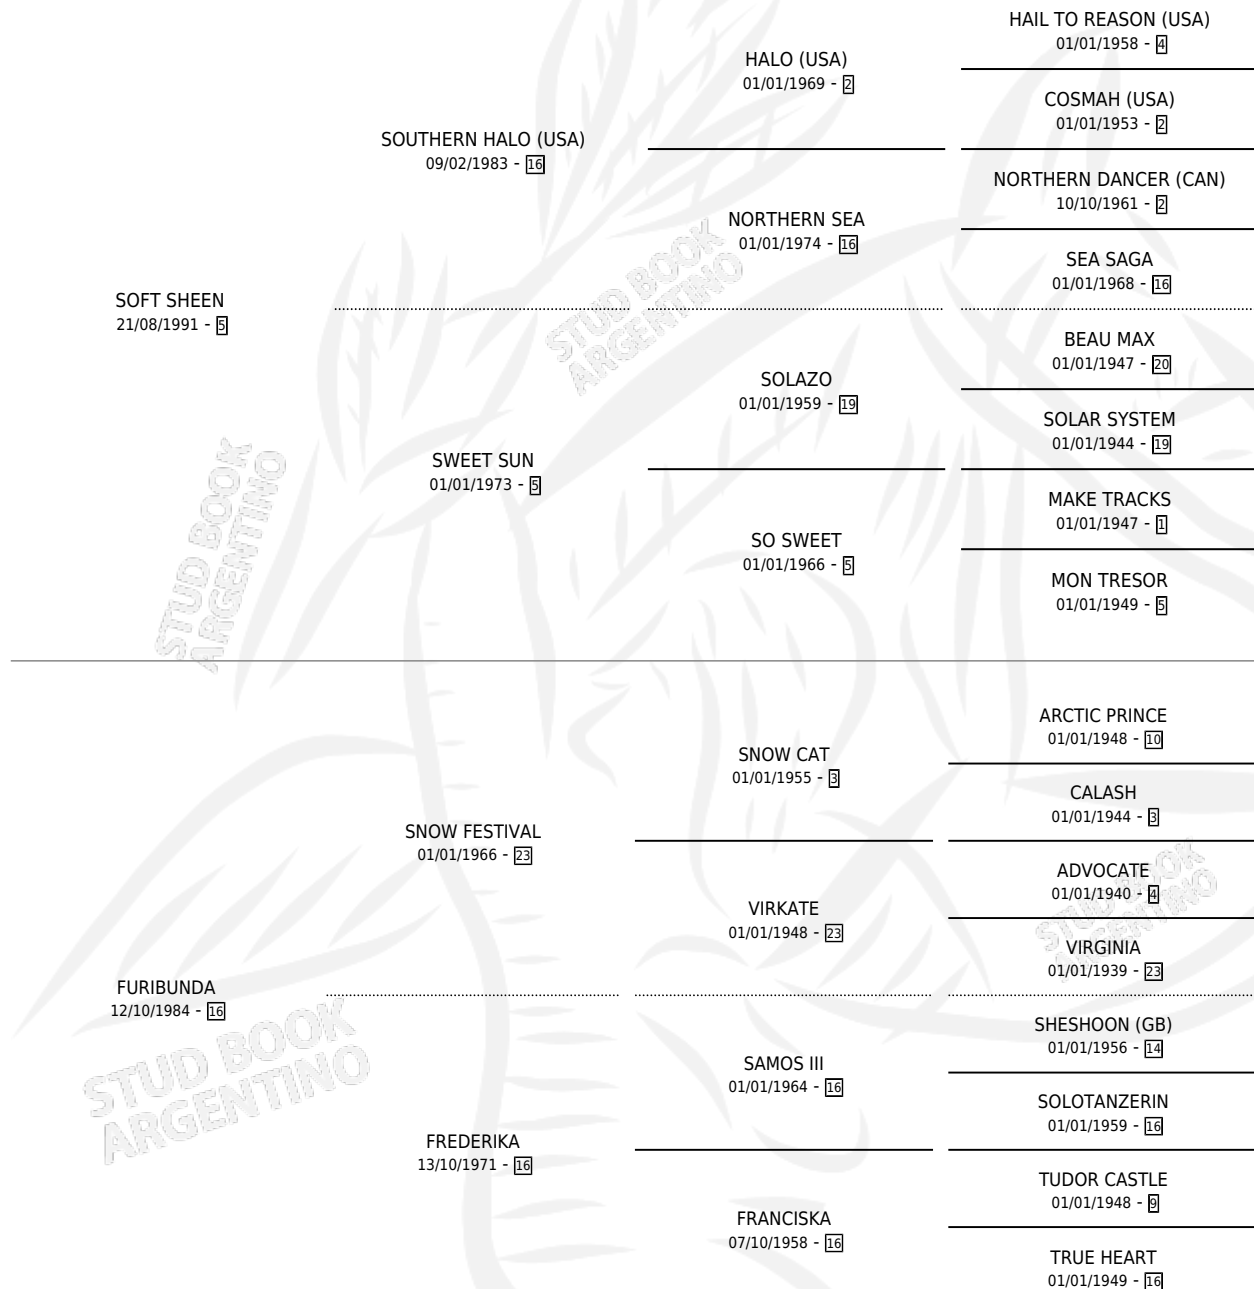

FURIOSO SHEEN

por **SOFT SHEEN** y **FURIBUNDA** por **SNOW FESTIVAL**

Argentina · Macho · Alazan · SP · 03/09/1997
Familia 16-f · Volumen 36

ESTADO

TIPIFICACIÓN SANGUÍNEA	✓
TIPIFICACIÓN POR ADN	X
PASAPORTE	X
IDENTIFICACIÓN POR MICROCHIP	X
REPRODUCTOR	X

Lugar de nacimiento: Campo particular

Criador: Sin dato

PEDIGREE

CAMPAÑA

Solo carreras oficiales de Argentina

POR EDAD

EDAD	CC	1°	2°	3°	4°	5°	NP	CLC	CLG	CLCG1	CLGG1	IMPORTE	GANANCIA / CC
2 AÑOS	9	0	0	1	0	1	7	0	0	0	0	\$784	\$87
3 AÑOS	11	0	0	0	0	0	11	0	0	0	0	\$0	\$0
TOTALES	20	0	0	1	0	1	18	0	0	0	0	\$784	\$39
%		0.0%	0.0%	5.0%	0.0%	5.0%	90.0%	0.0%	0.0%	0.0%	0.0%		