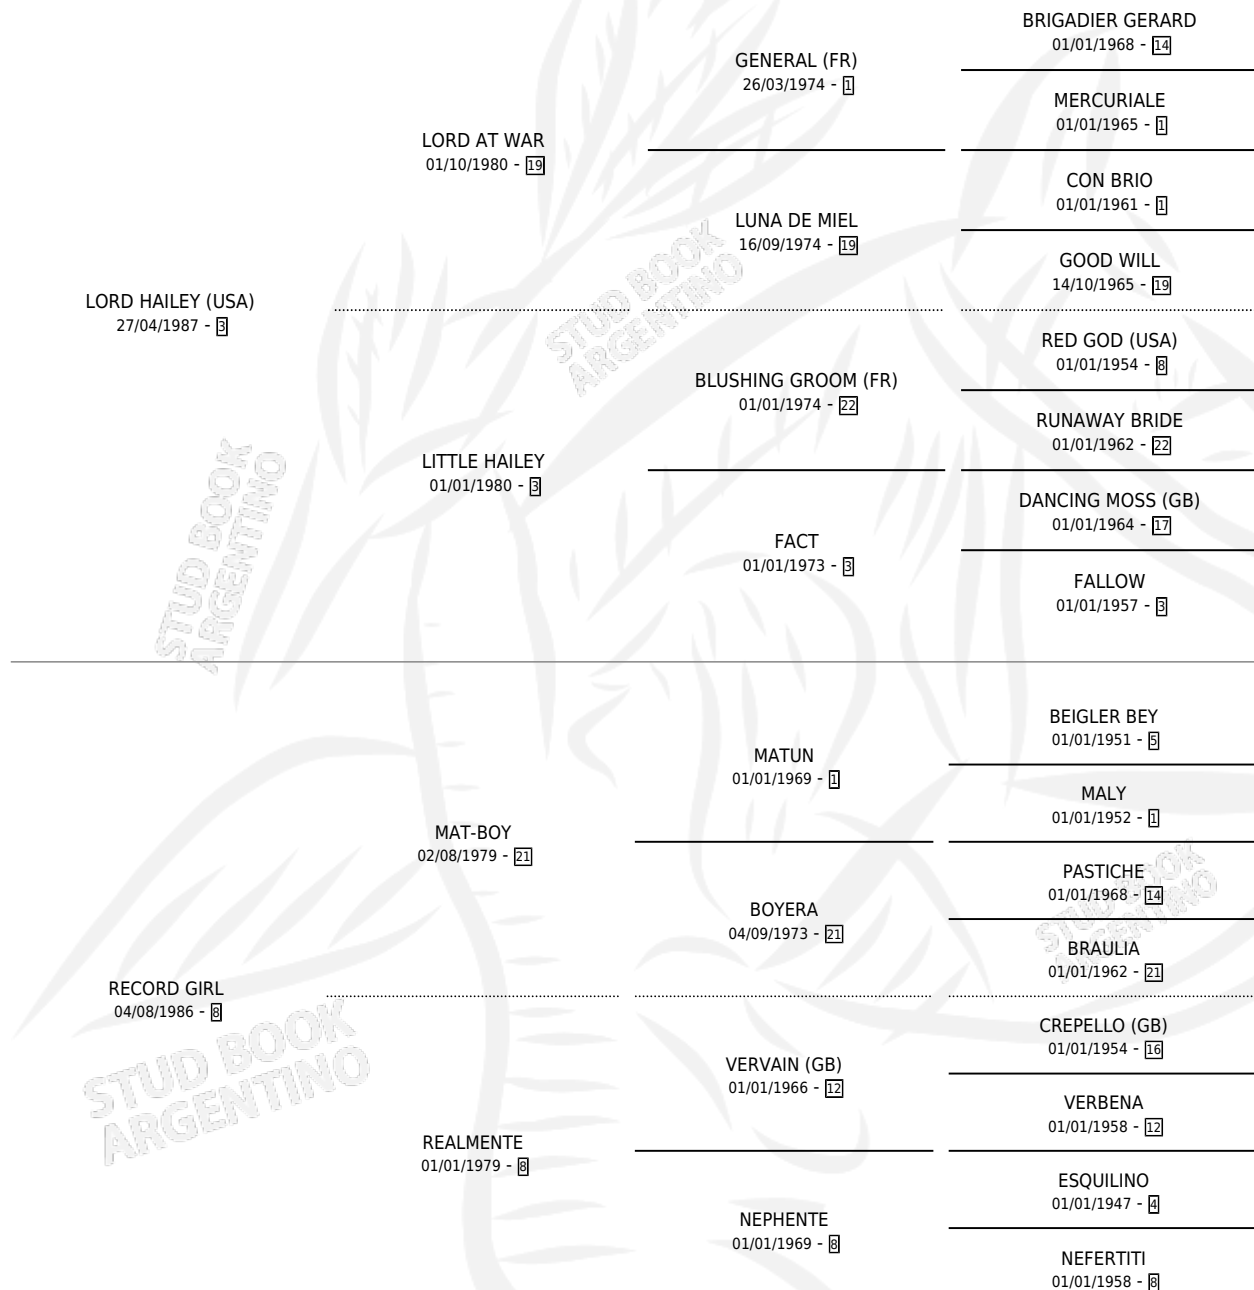

Lugar de nacimiento: Los Prados

Criador: Sin dato

~

HIJOS

	MACHOS	HEMBRAS
2 NACIERON	1	1
2 CORRIERON	1	1
2 GANARON	1	1
0 GANADORES CL	0 GANADORES GR	0 GANADORES G1

PEDIGREE

CAMPAÑA

Solo carreras oficiales de Argentina