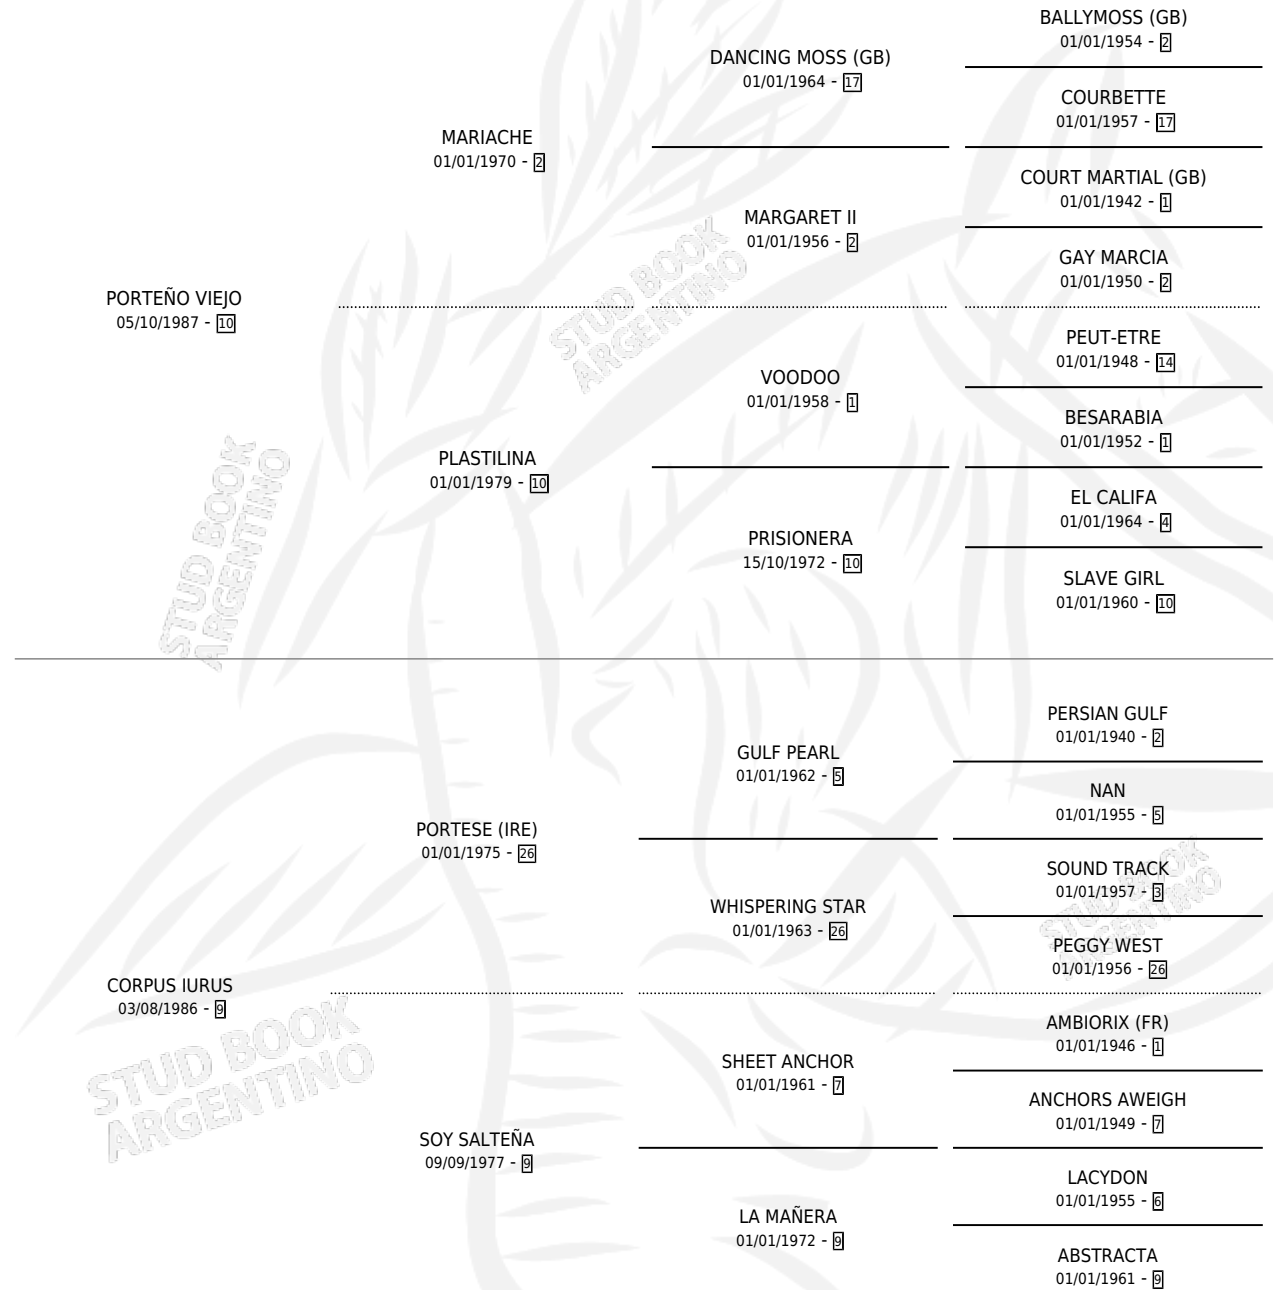

NADA ES IGUAL

por **PORTEÑO VIEJO** y **CORPUS IURUS** por **PORTESE (IRE)**

Argentina · Hembra · Zaino · SP · 20/08/1997
Familia 9-g · Volumen 36

ESTADO

TIPIFICACIÓN SANGUÍNEA	✓
TIPIFICACIÓN POR ADN	X
PASAPORTE	X
IDENTIFICACIÓN POR MICROCHIP	X
REPRODUCTOR	X

Lugar de nacimiento: Lucero Del Sur

Criador: Lucero Del Sur

PEDIGREE

NADA ES IGUAL

Datos oficiales del Stud Book Argentino

Documento generado el 10/05/2026

studbook.org.ar