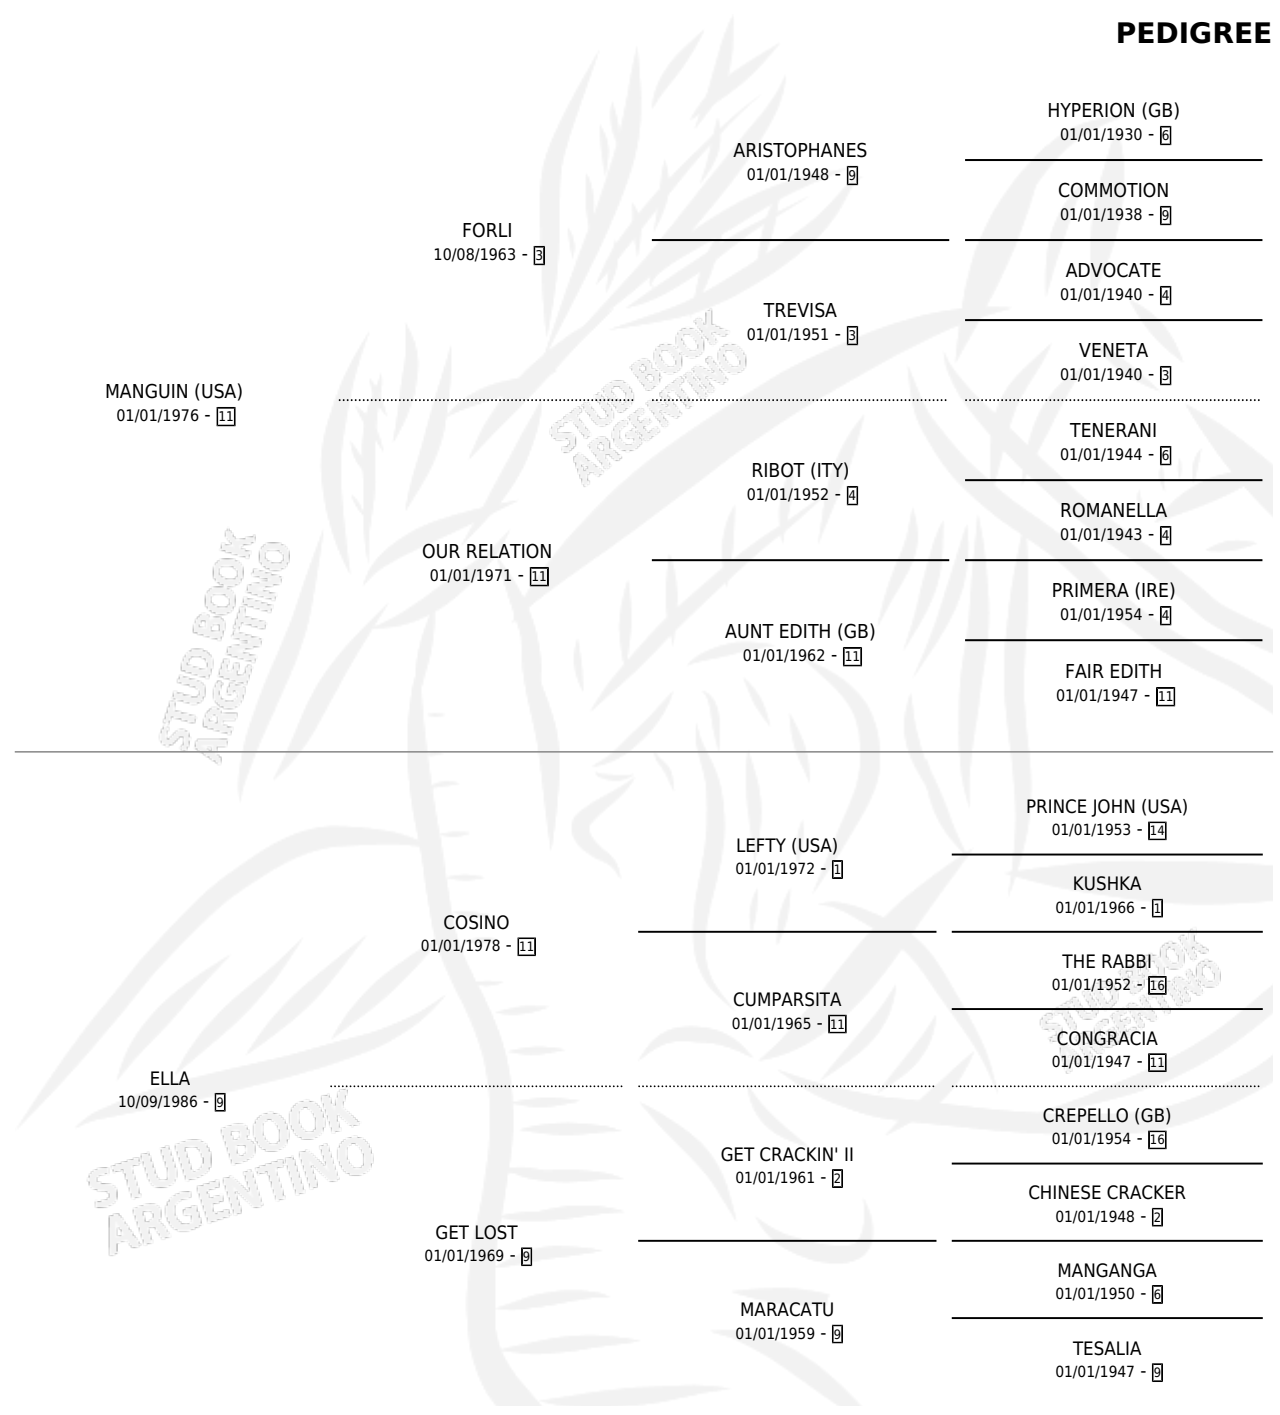

ELLA LI

PEDIGREE

por MANGUIN (USA) y ELLA por COSINO

Argentina · Hembra · Zaino Doradillo · SP · 11/09/1997
Familia 9-g · Volumen 36

ESTADO

TIPIFICACIÓN SANGUÍNEA	✓
TIPIFICACIÓN POR ADN	X
PASAPORTE	X
IDENTIFICACIÓN POR MICROCHIP	X
REPRODUCTOR	✓

Lugar de nacimiento: Los Mimbres

Criador: Los Mimbres

~

HIJOS

	MACHOS	HEMBRAS
1 NACIERON	1	0
SIN ACTUACIONES		

S

mientos 1 / Efectividad 33.33%

PADRILLO	PRODUCTO	CRIADOR	1ER SERVICIO	ÚLTIMO SERVICIO
MONDRABOY	∅		13/08/2003	15/10/2003
ELLA LI	∅		05/12/2002	07/12/2002
SENDEBOY	LEE BOY (M Z, 26/11/2002) MURIÓ EL 24/11/2003	LOS MIMBRES	23/11/2001	23/11/2001