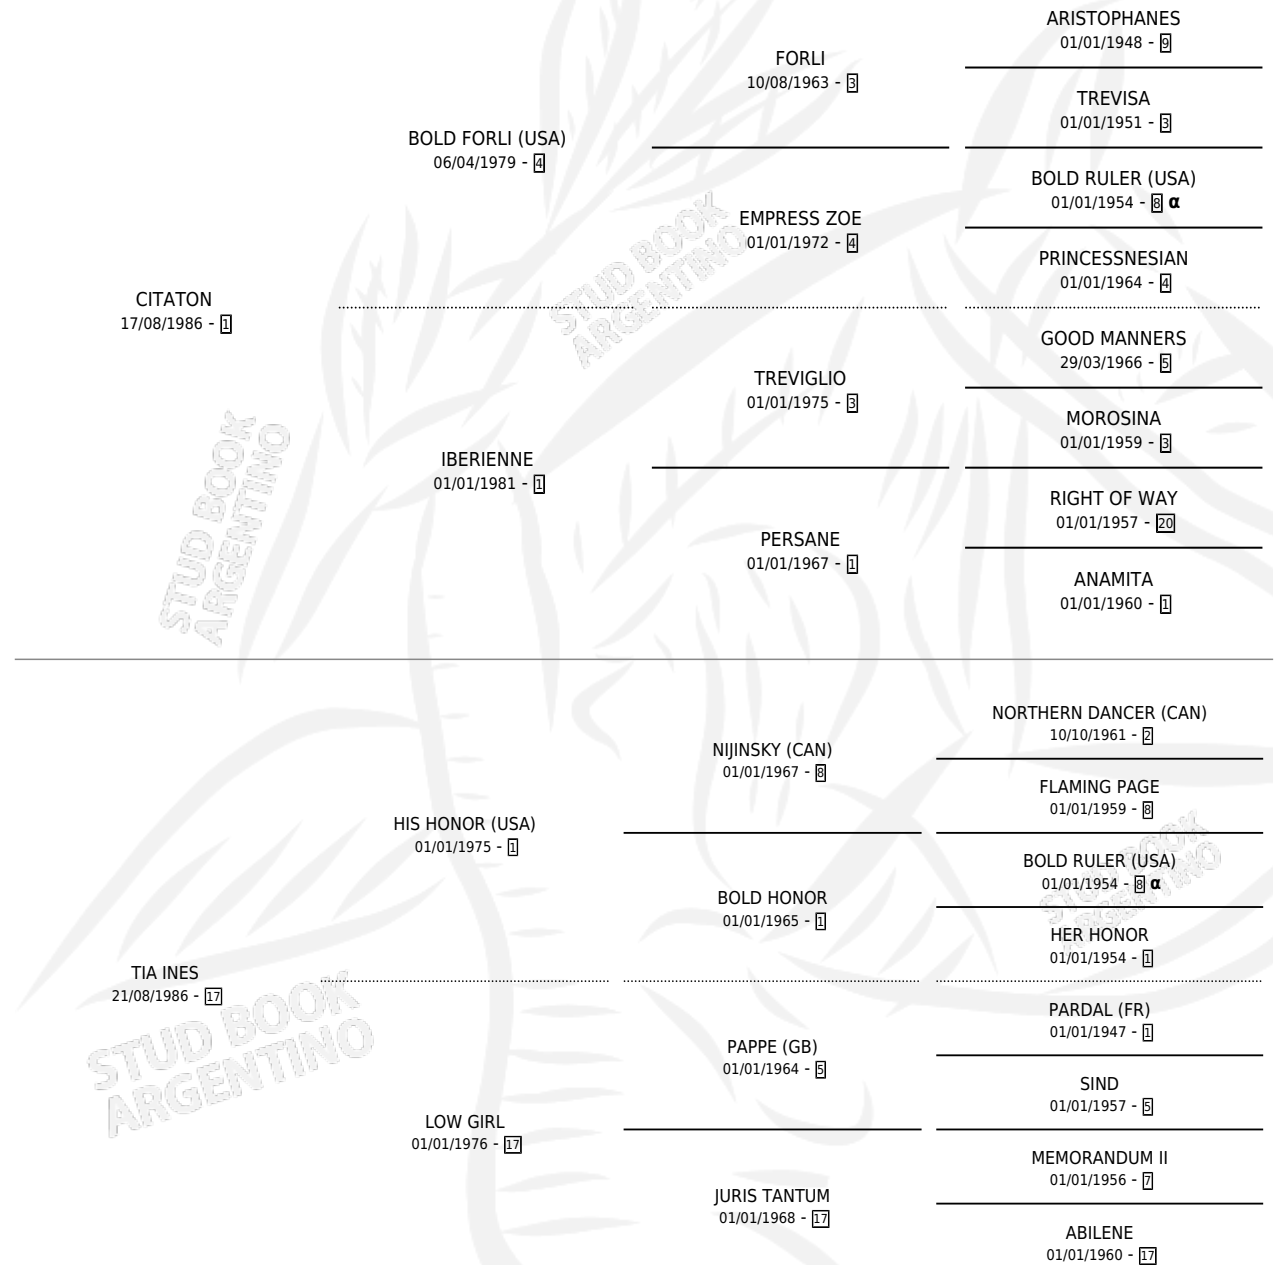

CITATERO

por CITATON y TIA INES por HIS HONOR (USA)

Argentina · Macho · Zaino Negro · SP · 18/09/1997
Familia 17-c · Volumen 36

ESTADO

TIPIFICACIÓN SANGUÍNEA	X
TIPIFICACIÓN POR ADN	X
PASAPORTE	X
IDENTIFICACIÓN POR MICROCHIP	X
REPRODUCTOR	X

Lugar de nacimiento: Don Fede

Criador: Sin dato

PEDIGREE

INBREEDING : α

CITATERO

Datos oficiales del Stud Book Argentino

Documento generado el 09/05/2026

studbook.org.ar