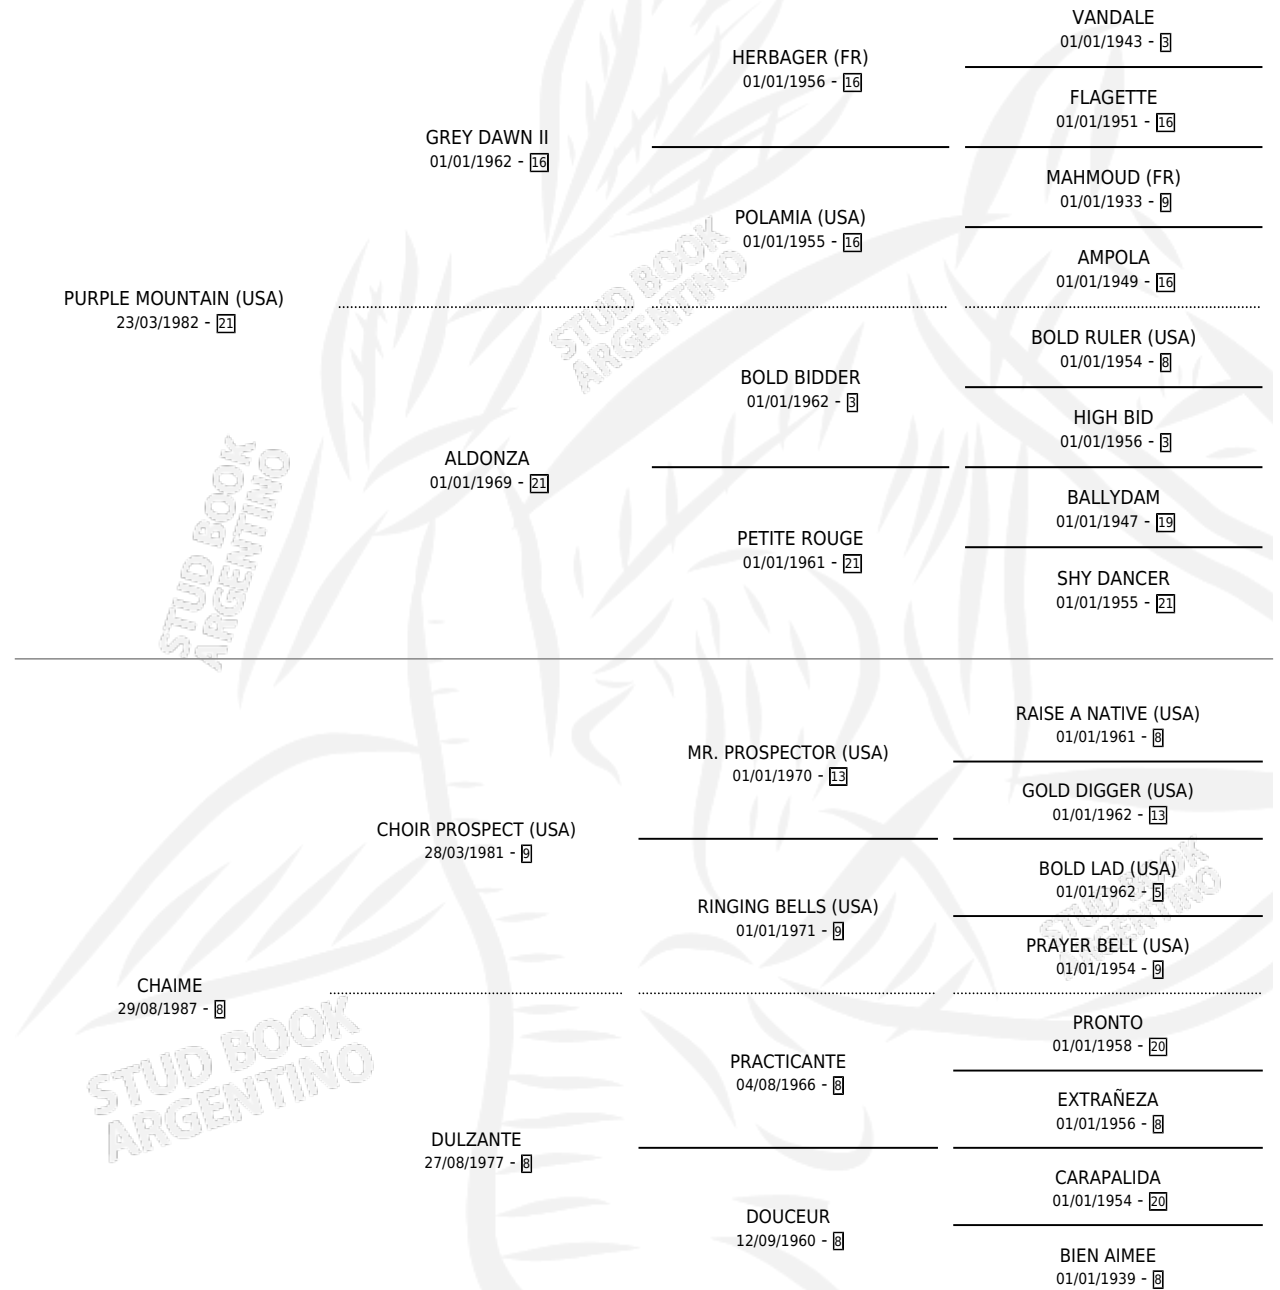

TROESMA

por **PURPLE MOUNTAIN (USA)** y **CHAIME** por **CHOIR PROSPECT (USA)**

Argentina · Macho · Alazan · SP · 23/09/1997
Familia 8-j · Volumen 36

ESTADO

TIPIFICACIÓN SANGUÍNEA	✓
TIPIFICACIÓN POR ADN	X
PASAPORTE	X
IDENTIFICACIÓN POR MICROCHIP	X
REPRODUCTOR	X

Lugar de nacimiento: Vencedor
Criador: Sin dato

PEDIGREE

CAMPAÑA

Solo carreras oficiales de Argentina

POR EDAD

EDAD	CC	1°	2°	3°	4°	5°	NP	CLC	CLG	CLCG1	CLGG1	IMPORTE	GANANCIA / CC
4 AÑOS	4	1	1	0	1	0	1	0	0	0	0	\$5,040	\$1,260
5 AÑOS	9	1	0	4	1	1	2	0	0	0	0	\$5,995	\$666
6 AÑOS	3	1	0	0	0	0	2	0	0	0	0	\$6,000	\$2,000
TOTALES	16	3	1	4	2	1	5	0	0	0	0	\$17,035	\$1,065
%		18.8%	6.3%	25.0%	12.5%	6.3%	31.3%	0.0%	0.0%	0.0%	0.0%		

Ganador de 3 carreras en Palermo - \$17,035, a los 4,5 y 6 años.

POR DISTANCIA

HIPODROMO	CC	1°	2°	3°	4°	5°	NP	CLC	CLG	CLCG1	CLGG1	IMPORTE
LA PLATA	1	0	0	0	0	0	1	0	0	0	0	\$0
1200 MTS	1	0	0	0	0	0	1	0	0	0	0	\$0
PALERMO	10	3	0	2	1	1	3	0	0	0	0	\$14,679
1200 MTS	7	2	0	2	0	1	2	0	0	0	0	\$10,479
1000 MTS	3	1	0	0	1	0	1	0	0	0	0	\$4,200
SAN ISIDRO	5	0	1	2	1	0	1	0	0	0	0	\$2,356
1200 MTS	5	0	1	2	1	0	1	0	0	0	0	\$2,356