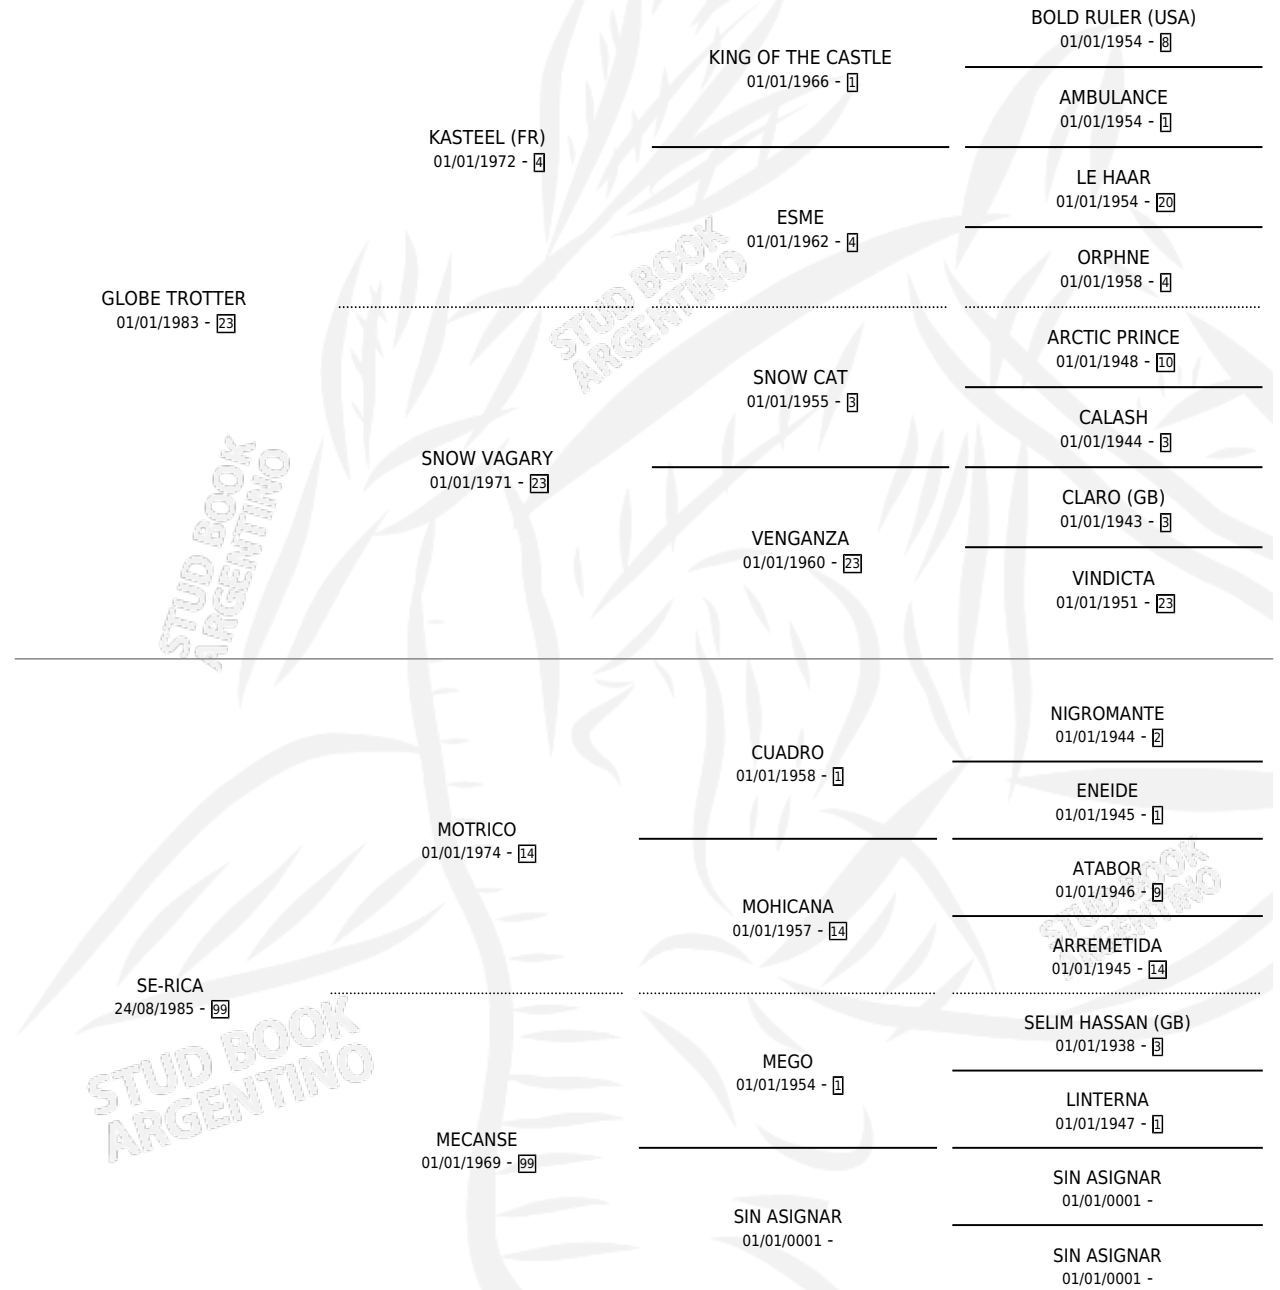

RHY GLOBER

por GLOBE TROTTER y SE-RICA por MOTRICO

Argentina · Macho · Zaino · SP · 28/08/1997
Familia 99 · Volumen 36

ESTADO

TIPIFICACIÓN SANGUÍNEA	✓
TIPIFICACIÓN POR ADN	X
PASAPORTE	X
IDENTIFICACIÓN POR MICROCHIP	X
REPRODUCTOR	X

Lugar de nacimiento: Don Waldino

Criador: Sin dato

PEDIGREE

RHY GLOBER

Datos oficiales del Stud Book Argentino

Documento generado el 12/06/2026

studbook.org.ar