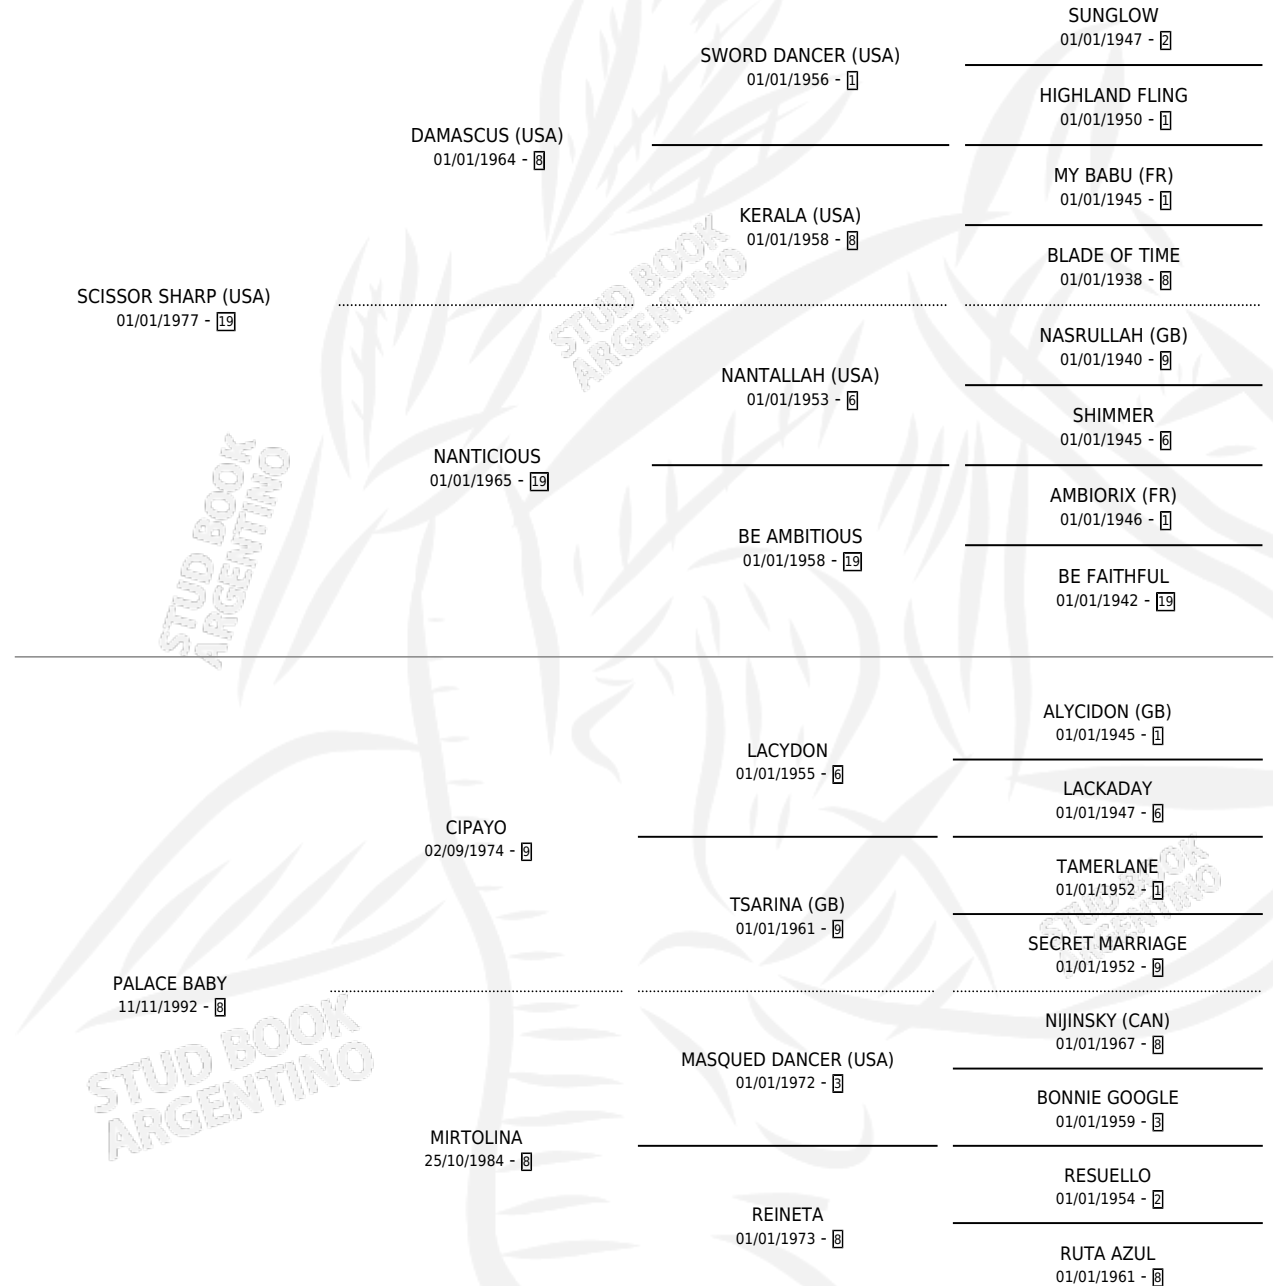

CAJONERA

por **SCISSOR SHARP (USA)** y **PALACE BABY** por **CIPAYO**

Argentina · Hembra · Zaino · SP · 05/09/1997
Familia 8-g · Volumen 36

ESTADO

TIPIFICACIÓN SANGUÍNEA	✓
TIPIFICACIÓN POR ADN	✓
PASAPORTE	X
IDENTIFICACIÓN POR MICROCHIP	X
REPRODUCTOR	✓

Lugar de nacimiento: Los Cesares

Criador: Los Cesares

~

HIJOS

	MACHOS	HEMBRAS
4 NACIERON	2	2
4 CORRIERON	2	2
1 GANARON	0	1
0 GANADORES CL	0 GANADORES GR	0 GANADORES G1

PEDIGREE