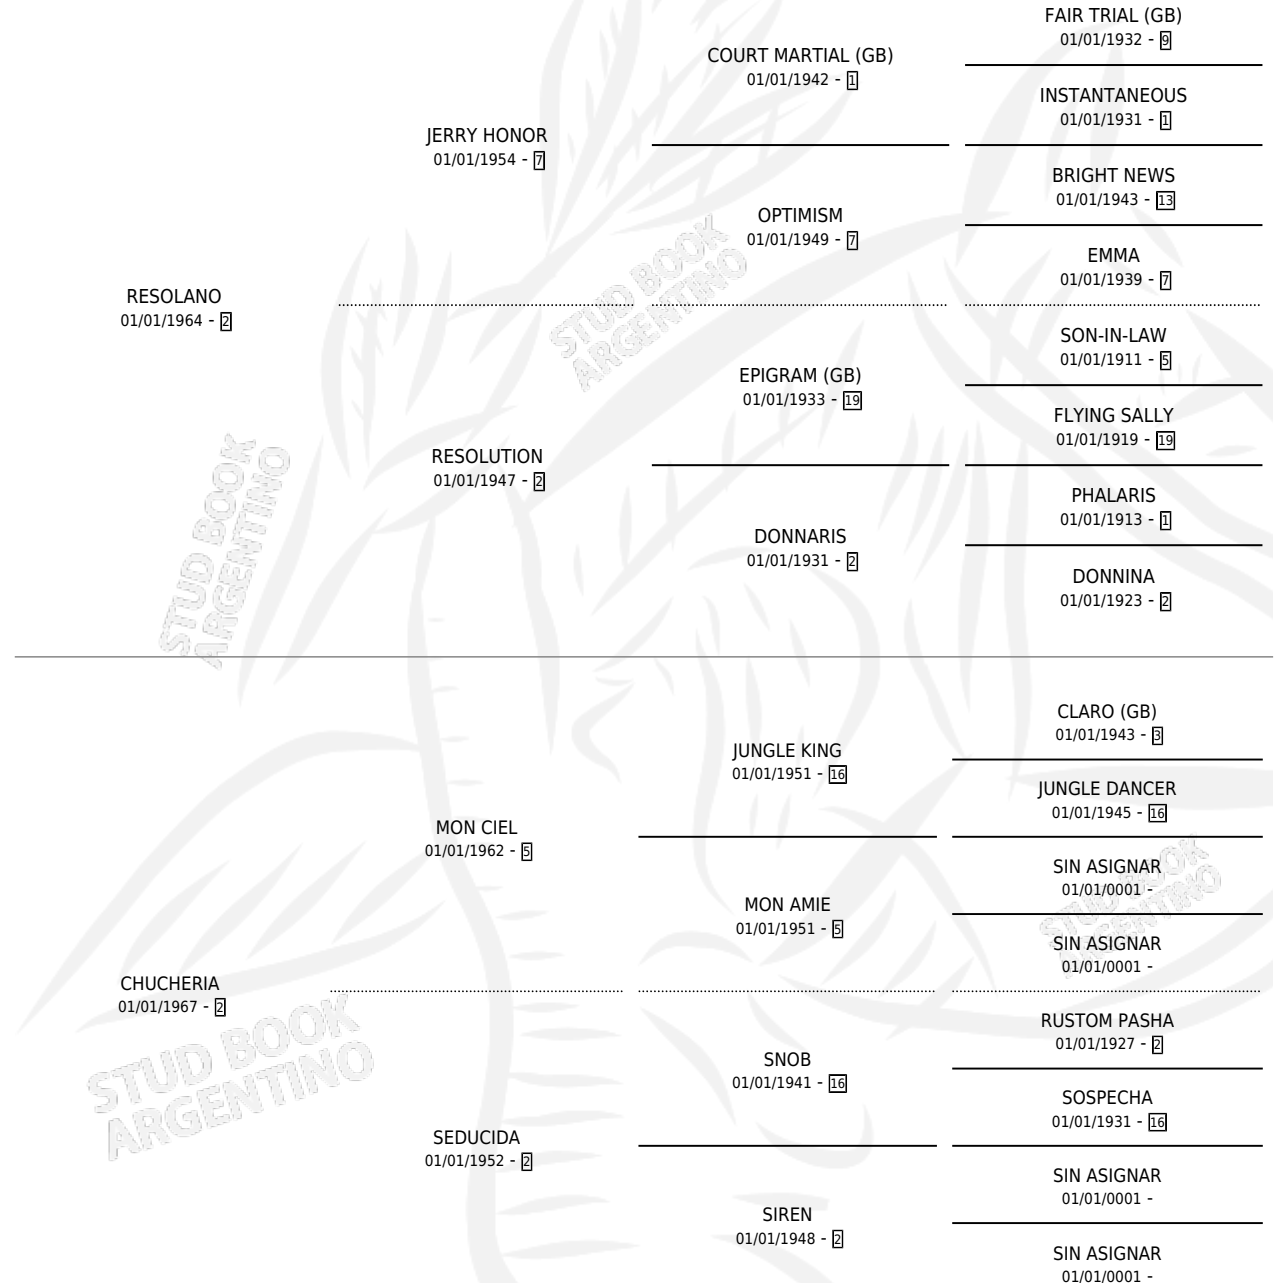

CUMBRERITA

por **RESOLANO** y **CHUCHERIA** por **MON CIEL**

Argentina · Hembra · Zaino · SP · 01/01/1973
Familia 2 · Volumen 28

ESTADO

TIPIFICACIÓN SANGUÍNEA	X
TIPIFICACIÓN POR ADN	X
PASAPORTE	X
IDENTIFICACIÓN POR MICROCHIP	X
REPRODUCTOR	✓

Lugar de nacimiento: Campo particular

Criador: Sin dato

~

HIJOS

	MACHOS	HEMBRAS
5 NACIERON	0	5
SIN ACTUACIONES		

PEDIGREE

S

mientos 5 / Efectividad 100%

PADRILLO	PRODUCTO	CRIADOR	1ER SERVICIO	ÚLTIMO SERVICIO
SEMINARISTA	SEMICUMBIA (H Z, 08/09/1989)	SIN DATO	27/09/1988	29/09/1988
SEMINARISTA	SEMI CUMBRE (H Z, 19/09/1988)	SIN DATO	17/10/1987	20/10/1987
SEMINARISTA	SEMICOPADA (H Z, 10/10/1987)	SIN DATO	04/11/1986	10/11/1986
VITARRO	BRETA (H Z, 12/07/1986)	SIN DATO	19/08/1985	19/08/1985
VITARRO	CUMBIANA (H Z, 11/08/1985)	SIN DATO		