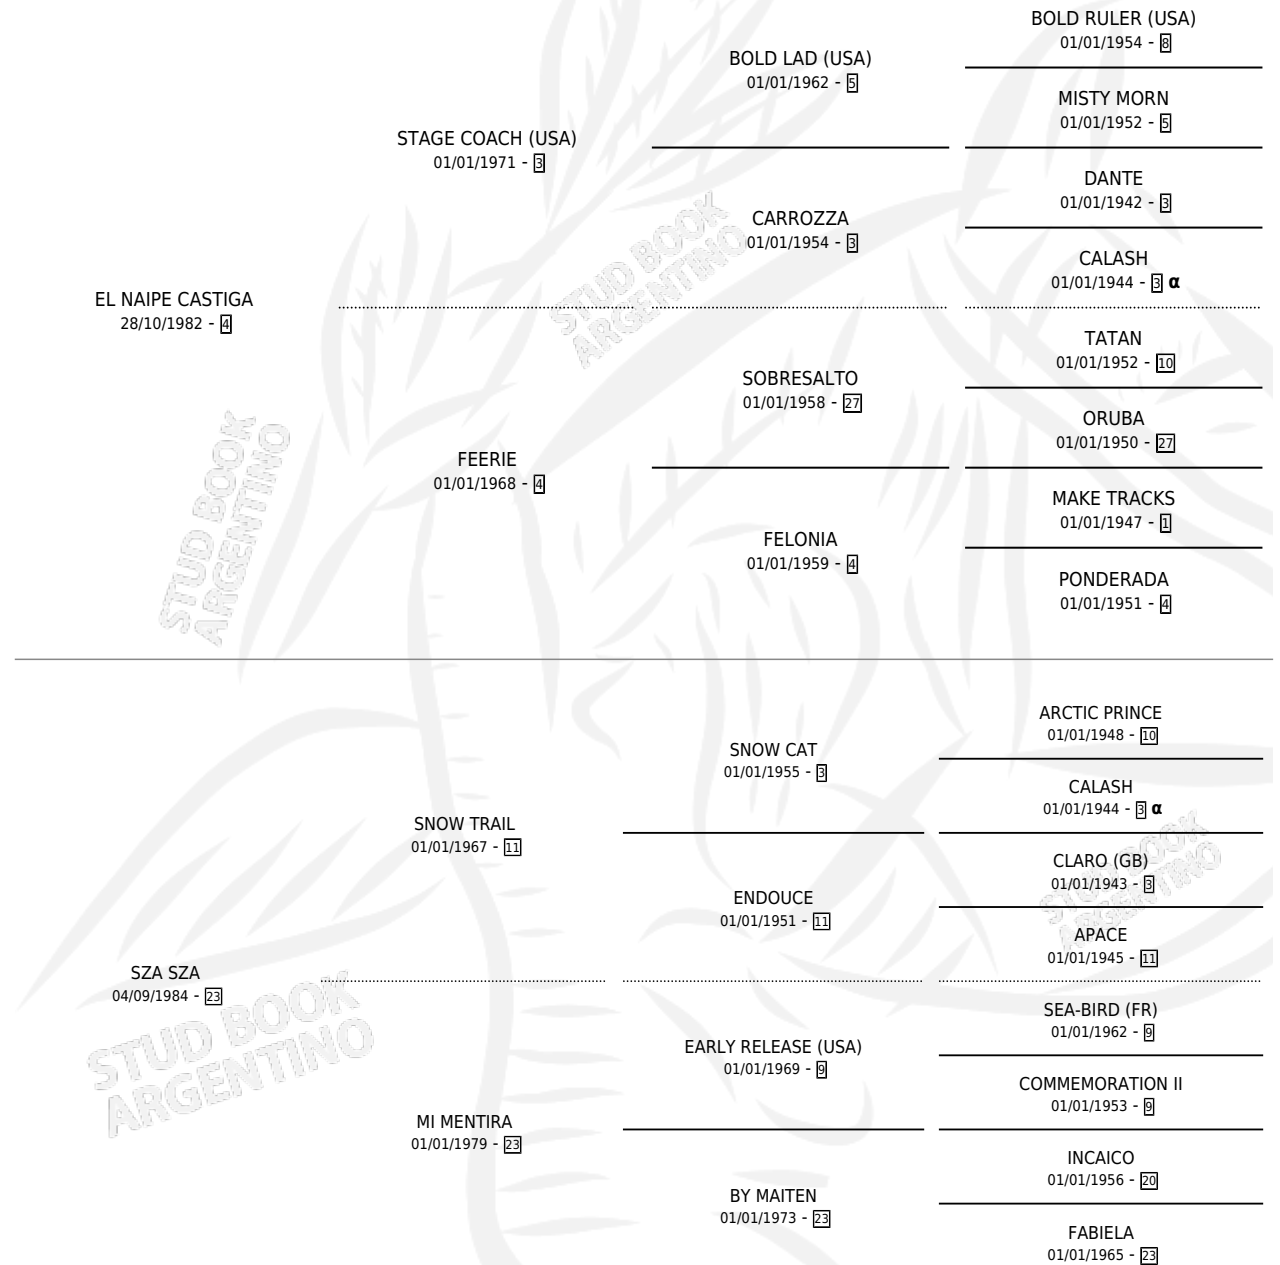

# CASTIGA-ITE

por EL NAIPE CASTIGA y SZA SZA por SNOW TRAIL

Argentina · Macho · Zaino · SP · 09/09/1997  
Familia 23-a · Volumen 36

## ESTADO

TIPIFICACIÓN SANGUÍNEA	X
TIPIFICACIÓN POR ADN	X
PASAPORTE	X
IDENTIFICACIÓN POR MICROCHIP	X
REPRODUCTOR	X

**Lugar de nacimiento:** Maquinchao

**Criador:** Sin dato

## PEDIGREE

INBREEDING :  $\alpha$