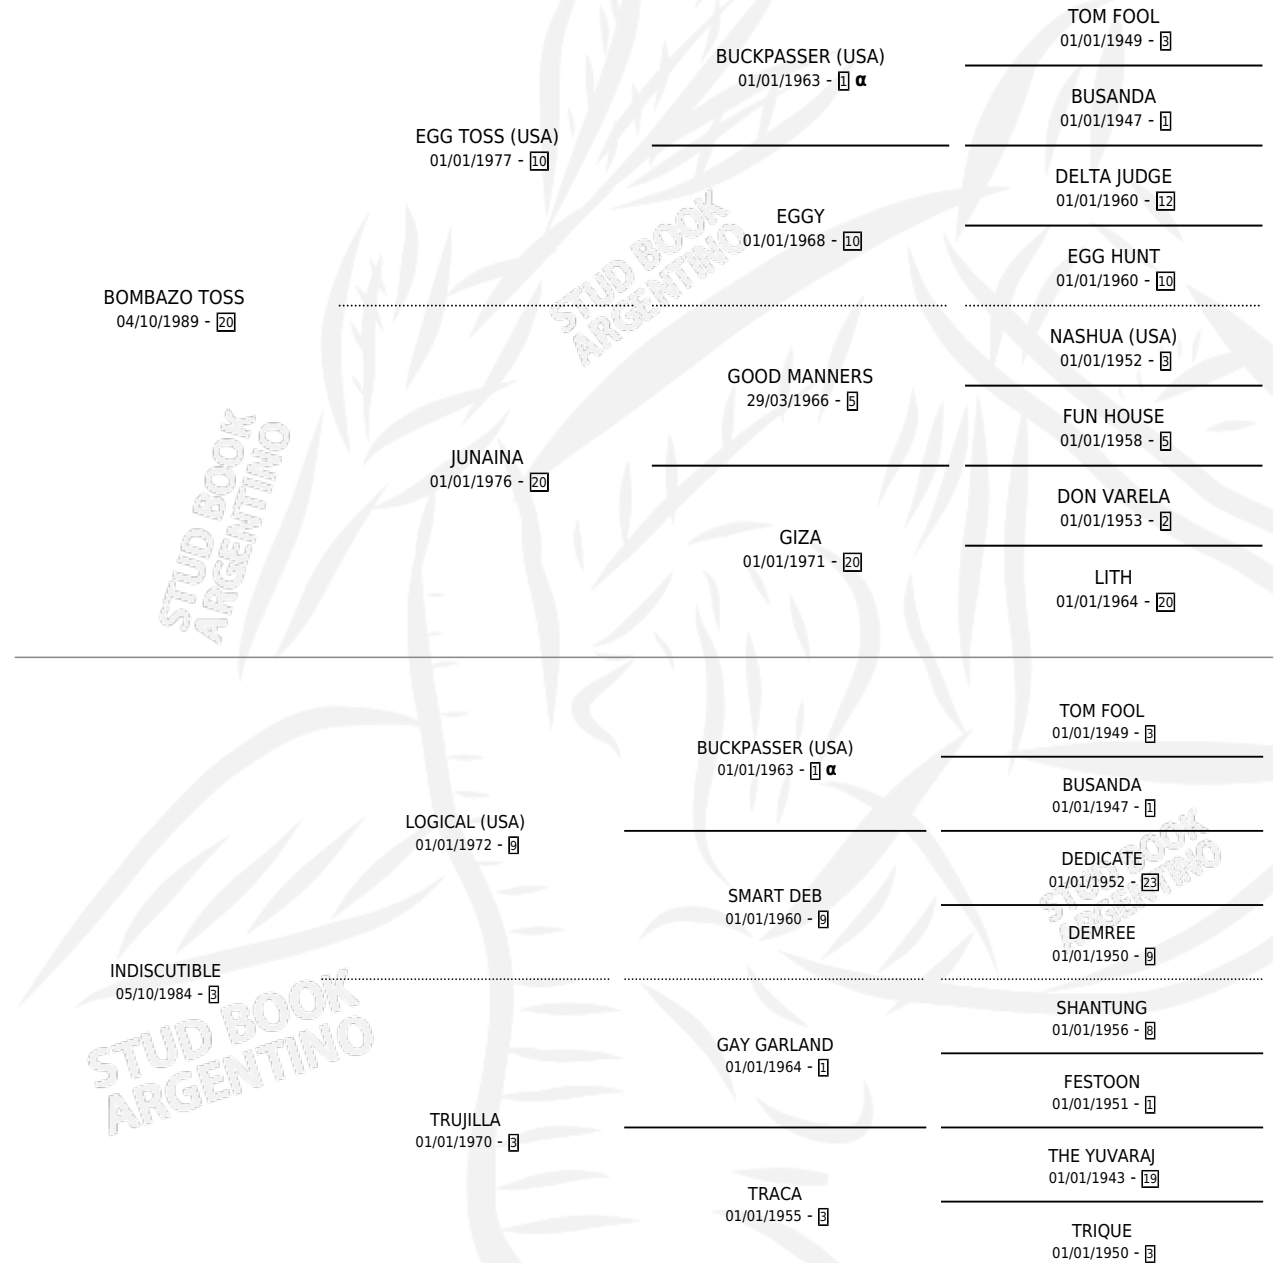

CAPTIVA

por **BOMBAZO TOSS** y **INDISCUTIBLE** por **LOGICAL (USA)**

Argentina · Hembra · Alazan · SP · 15/09/1997
Familia 3-n · Volumen 36

ESTADO

TIPIFICACIÓN SANGUÍNEA	✓
TIPIFICACIÓN POR ADN	X
PASAPORTE	X
IDENTIFICACIÓN POR MICROCHIP	X
REPRODUCTOR	X

Lugar de nacimiento: Los Irlandeses

Criador: Pavon

PEDIGREE

INBREEDING : α

CAPTIVA

Datos oficiales del Stud Book Argentino

Documento generado el 26/04/2026

studbook.org.ar