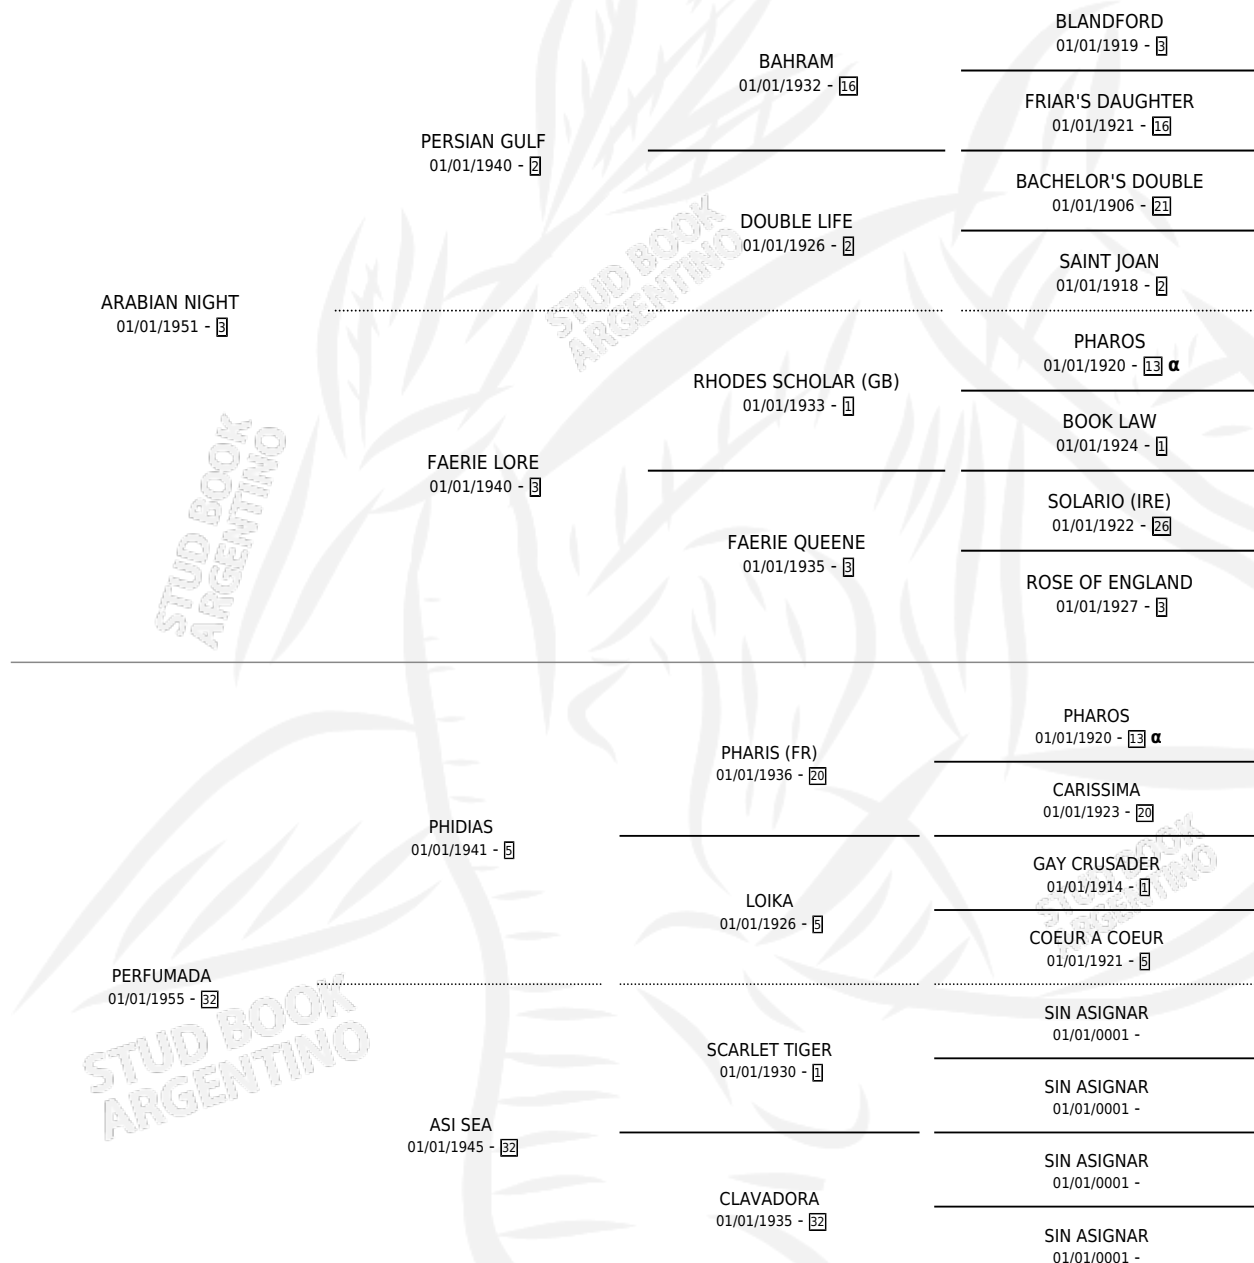

ATAJALA

por **ARABIAN NIGHT** y **PERFUMADA** por **PHIDIAS**

Argentina · Hembra · Alazan · SP · 15/10/1961
Familia 32 · Volumen 24

ESTADO

TIPIFICACIÓN SANGUÍNEA	X
TIPIFICACIÓN POR ADN	X
PASAPORTE	X
IDENTIFICACIÓN POR MICROCHIP	X
REPRODUCTOR	✓

Lugar de nacimiento: Campo particular

Criador: Sin dato

~

HIJOS

	MACHOS	HEMBRAS
11 NACIERON	6	5
3 CORRIERON	1	2
3 GANARON	1	2
0 GANADORES CL	0 GANADORES GR	0 GANADORES G1

PEDIGREE

INBREEDING : α

S

cimientos 11 / Efectividad 57.89%

PADRILLO	PRODUCTO	CRIADOR	1ER SERVICIO	ÚLTIMO SERVICIO
SNOW FESTIVAL				
ATAJALA				
Datos oficiales del Stud Book Argentino				
Documento generado el 26/04/2026				
SNOW ALWAYS				
studbook.org.ar				
CHAÑAR				
FANSARE				
LEFTY (USA)	ANIMADA (H A, 16/10/1983)	SIN DATO		
EL ANDALUZ	ABRIBOCA (M Z, 04/10/1982)	SIN DATO		
LEFTY (USA)	ANCON (M A, 13/10/1980)	SIN DATO		
EL ANDALUZ	ARIANE (H AT, 28/07/1979)	ALVAREZ CARLOS ALBERTO		
UTOPICO	ANIKO (H ZN, 28/09/1977)	SIN DATO		
EXETER II	AIXA (H Z, 14/10/1975) •MURIÓ EL 21/03/1994•	SIN DATO		
GREAT HOST	ALAI (H AT, 11/10/1974) •MURIÓ EL 01/07/2006•	SIN DATO		
SNOW ALWAYS	ALWAYS KINGS (M A, 25/10/1971) •MURIÓ EL 20/12/1971•	SIN DATO		
SNOW ALWAYS	PACHAPACHA (M A, 16/08/1970) •MURIÓ EL 01/07/2002•	SIN DATO		
FANSARE	FANSARITO (M AT, 16/08/1969) •MURIÓ EL 01/07/2001•	SIN DATO		
FANSARE	FAAT (M AT, 25/08/1968) •MURIÓ EL 01/07/2000•	SIN DATO		
EL ANDALUZ				
EL ANDALUZ				