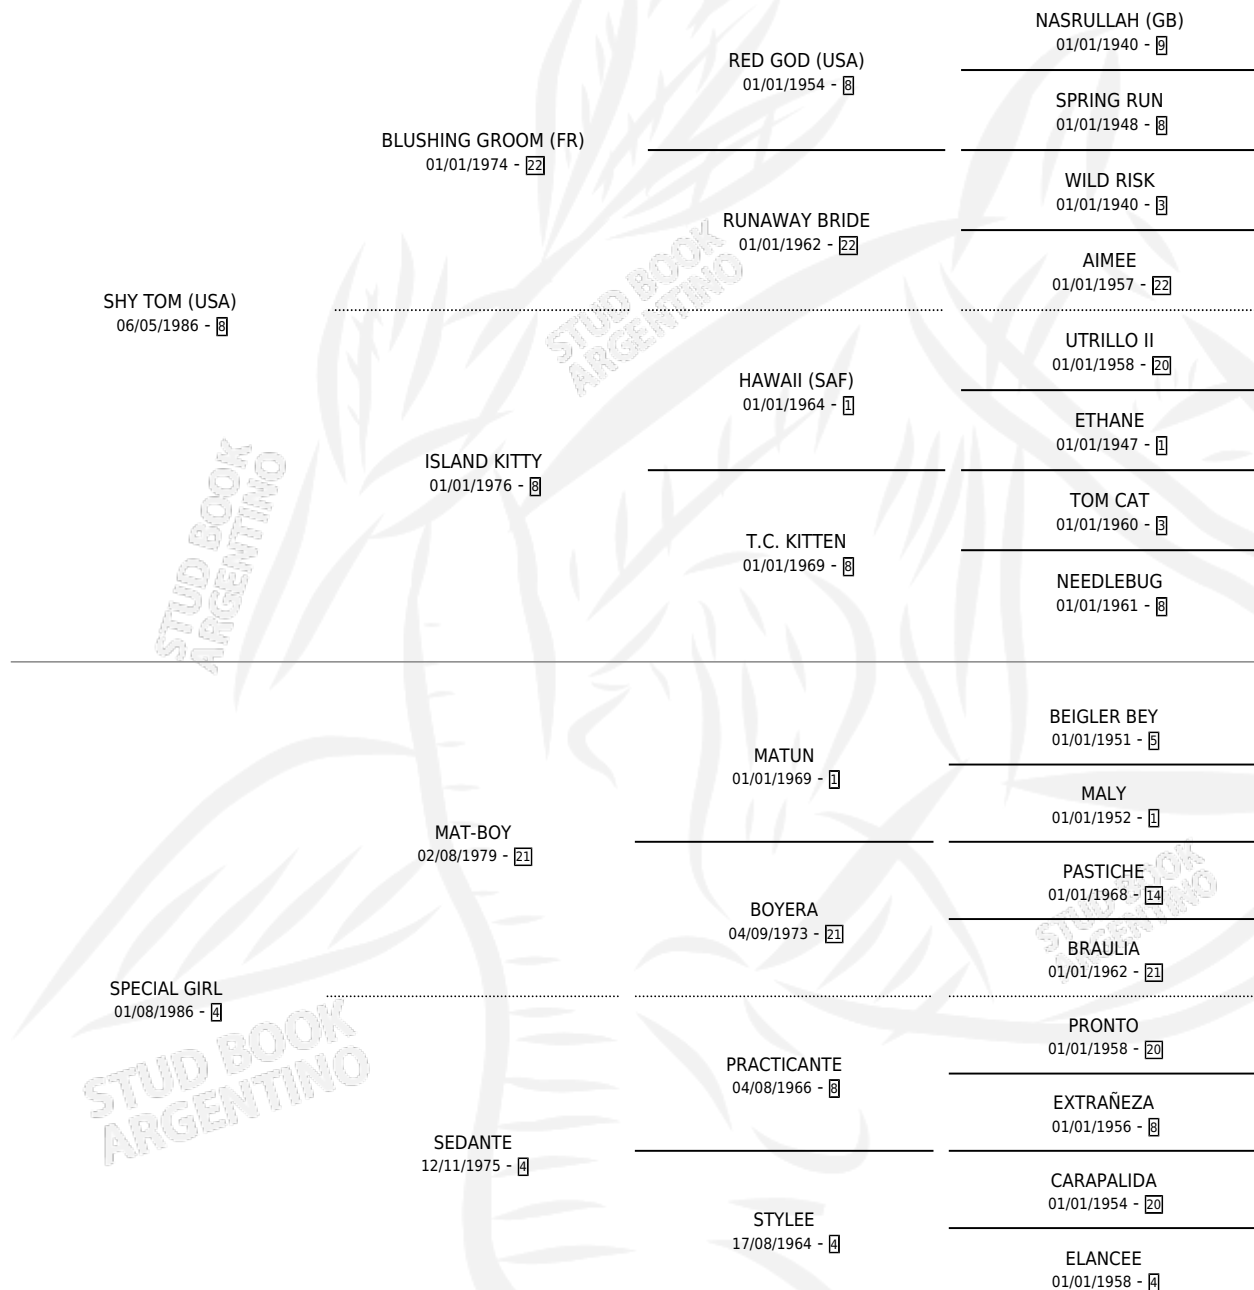

SHY SPRAY

por SHY TOM (USA) y SPECIAL GIRL por MAT-BOY

Argentina · Hembra · Alazan · SP · 11/09/1997
Familia 4-k · Volumen 36

ESTADO

TIPIFICACIÓN SANGUÍNEA	✓
TIPIFICACIÓN POR ADN	✓
PASAPORTE	X
IDENTIFICACIÓN POR MICROCHIP	X
REPRODUCTOR	✓

Lugar de nacimiento: La Biznaga

Criador: La Biznaga

~

HIJOS

	MACHOS	HEMBRAS
7 NACIERON	5	2
6 CORRIERON	4	2
4 GANARON	2	2
0 GANADORES CL	0 GANADORES GR	0 GANADORES G1

PEDIGREE

CAMPAÑA

Solo carreras oficiales de Argentina