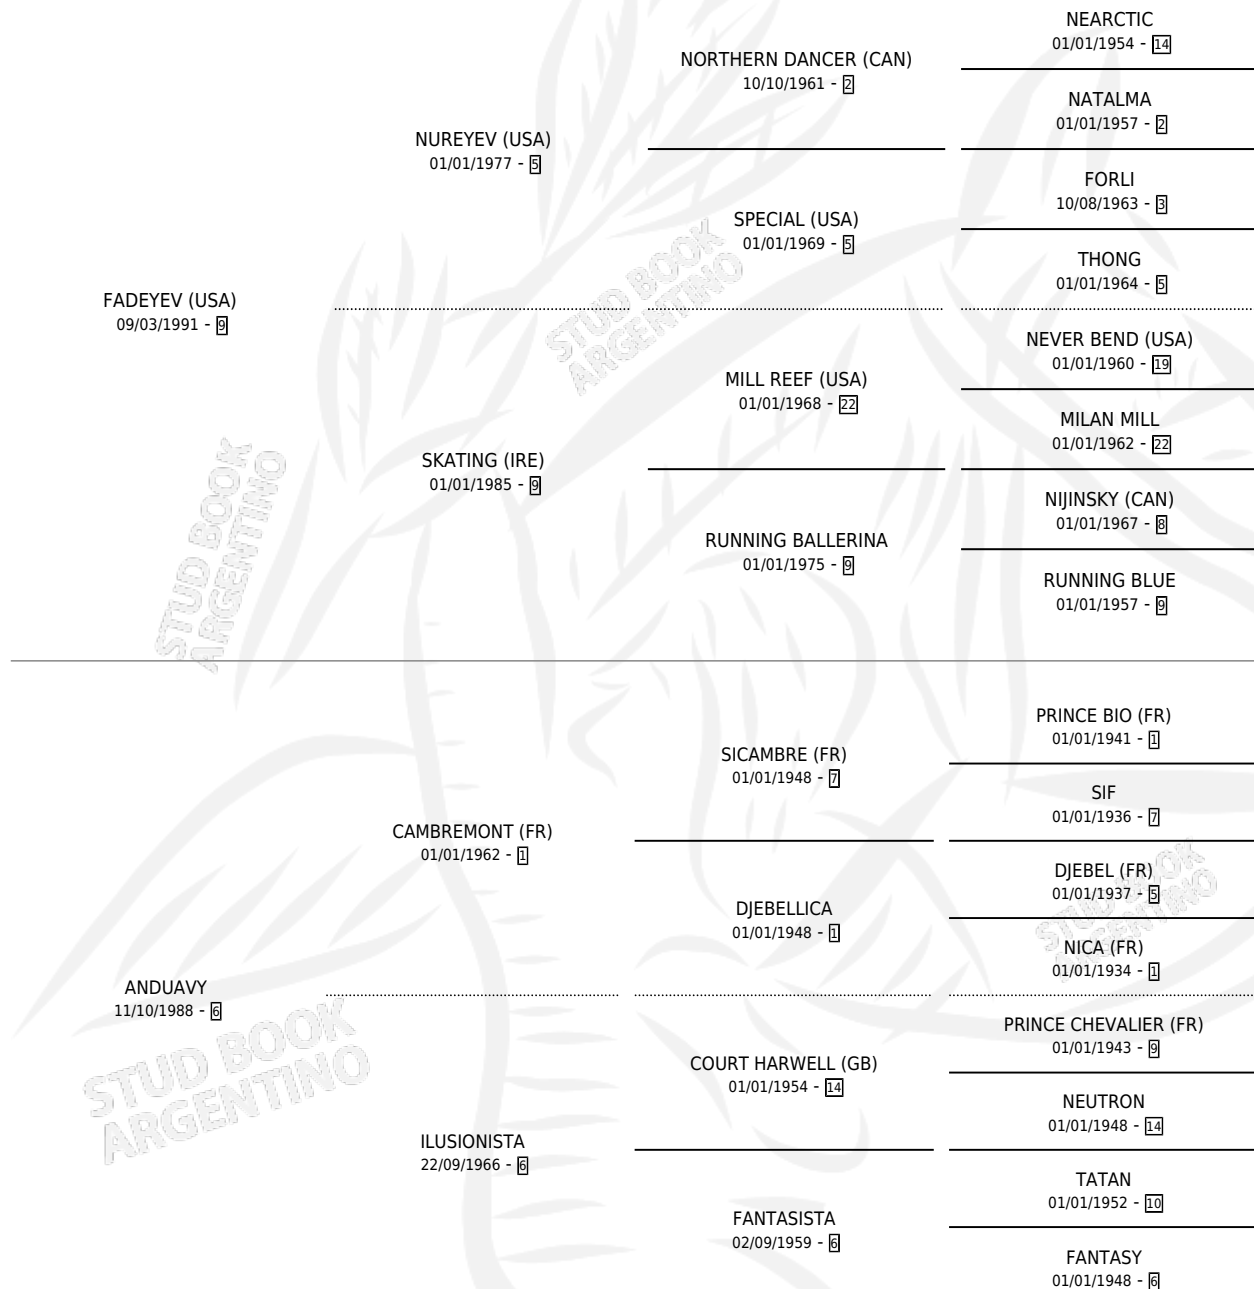

FADE ANDADORA

por FADEYEV (USA) y ANDUAVY por CAMBREMONT (FR)

Argentina · Hembra · Zaino Negro · SP · 10/09/1997
Familia 6-d · Volumen 36

ESTADO

TIPIFICACIÓN SANGUÍNEA	✓
TIPIFICACIÓN POR ADN	X
PASAPORTE	X
IDENTIFICACIÓN POR MICROCHIP	X
REPRODUCTOR	X

Lugar de nacimiento: La Biznaga

Criador: La Biznaga

PEDIGREE

CAMPAÑA

Solo carreras oficiales de Argentina

POR EDAD

EDAD	CC	1°	2°	3°	4°	5°	NP	CLC	CLG	CLCG1	CLGG1	IMPORTE	GANANCIA / CC
3 AÑOS	4	0	0	1	0	0	3	0	0	0	0	\$588	\$147
TOTALES	4	0	0	1	0	0	3	0	0	0	0	\$588	\$147
%		0.0%	0.0%	25.0%	0.0%	0.0%	75.0%	0.0%	0.0%	0.0%	0.0%		

Placés en La Plata en 4 carreras disputadas.

POR DISTANCIA

HIPODROMO	CC	1°	2°	3°	4°	5°	NP	CLC	CLG	CLCG1	CLGG1	IMPORTE
LA PLATA	2	0	0	1	0	0	1	0	0	0	0	\$588
1200 MTS	2	0	0	1	0	0	1	0	0	0	0	\$588
SAN ISIDRO	2	0	0	0	0	0	2	0	0	0	0	\$0
1000 MTS	1	0	0	0	0	0	1	0	0	0	0	\$0
1200 MTS	1	0	0	0	0	0	1	0	0	0	0	\$0