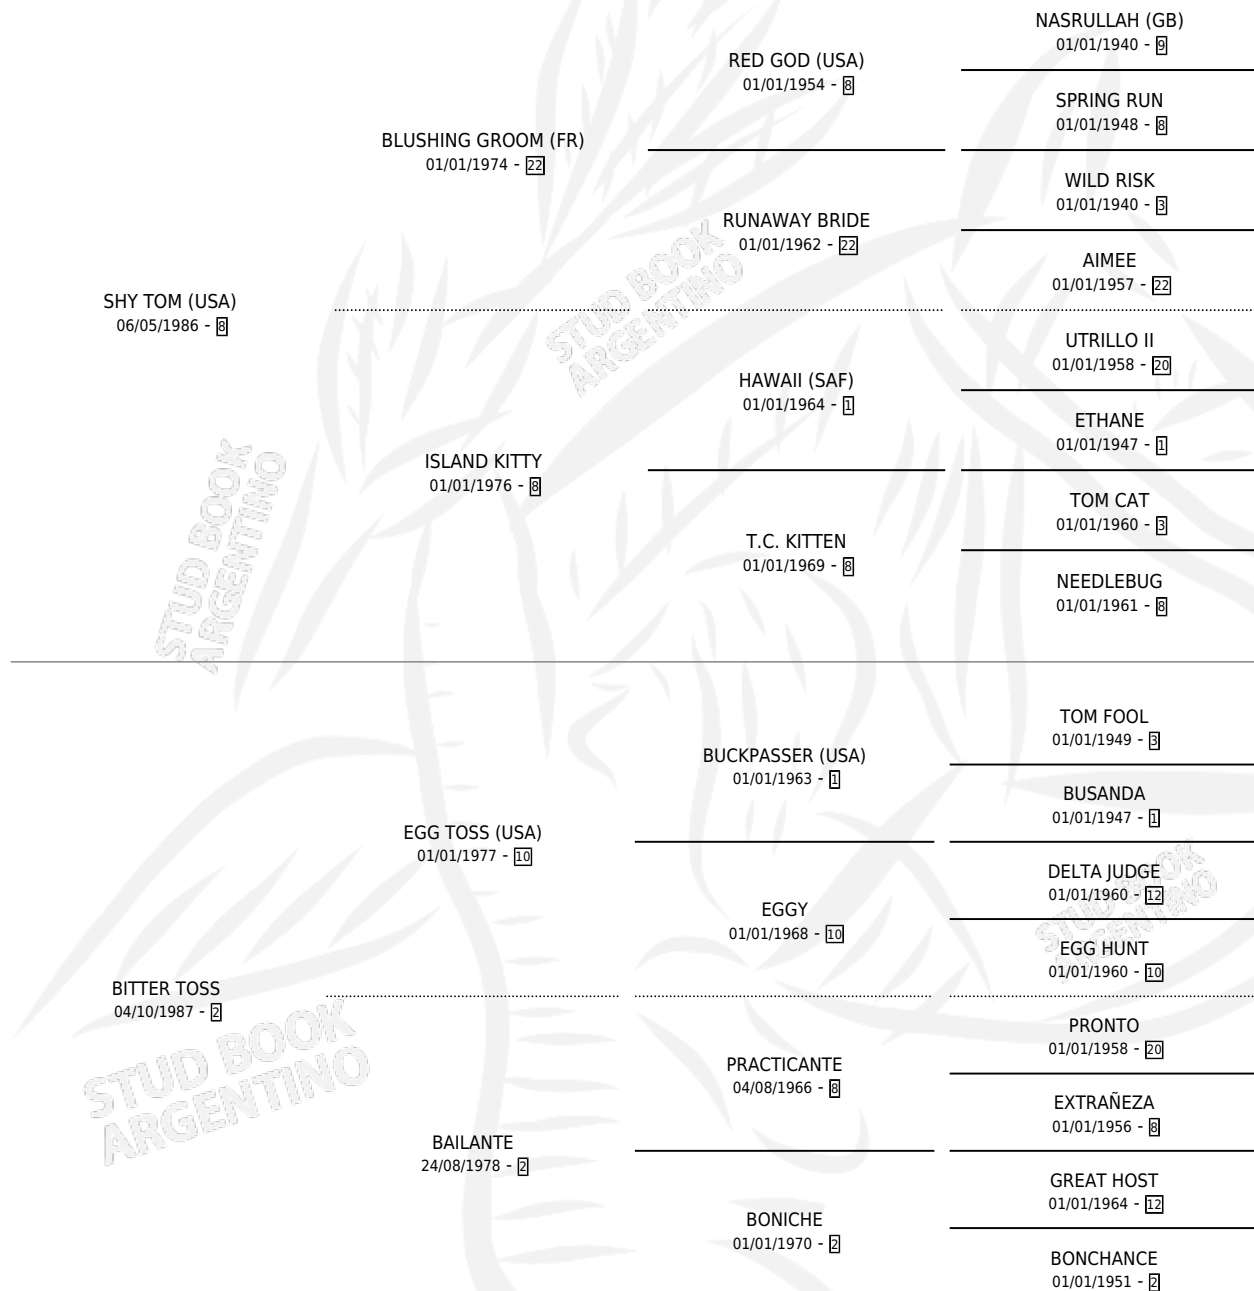

BOLICHERO TOM

por SHY TOM (USA) y BITTER TOSS por EGG TOSS (USA)

Argentina · Macho · Alazan · SP · 20/09/1997
Familia 2-g · Volumen 36

ESTADO

TIPIFICACIÓN SANGUÍNEA	✓
TIPIFICACIÓN POR ADN	X
PASAPORTE	X
IDENTIFICACIÓN POR MICROCHIP	X
REPRODUCTOR	X

Lugar de nacimiento: La Biznaga

Criador: La Biznaga

PEDIGREE

CAMPAÑA

Solo carreras oficiales de Argentina

POR EDAD

EDAD	CC	1°	2°	3°	4°	5°	NP	CLC	CLG	CLCG1	CLGG1	IMPORTE	GANANCIA / CC
5 AÑOS	3	0	0	0	0	0	3	0	0	0	0	\$0	\$0
6 AÑOS	1	0	0	0	0	0	1	0	0	0	0	\$0	\$0
TOTALES	4	0	0	0	0	0	4	0	0	0	0	\$0	\$0
%		0.0%	0.0%	0.0%	0.0%	0.0%	100%	0.0%	0.0%	0.0%	0.0%		