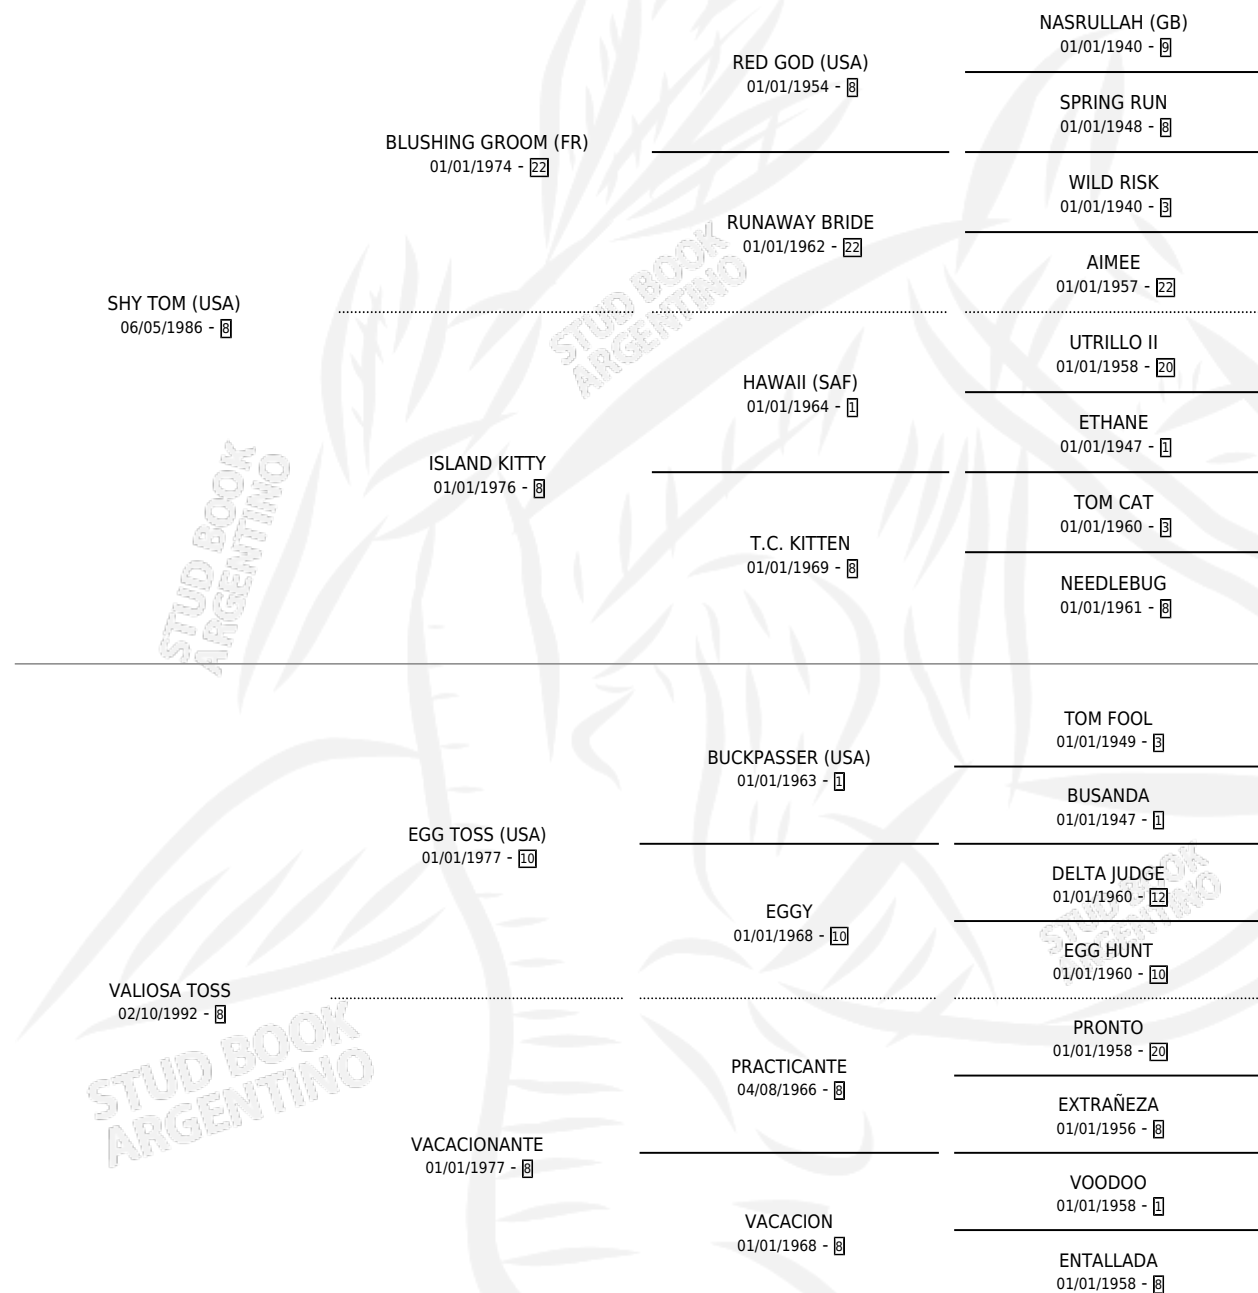

VICTOR TOM

por SHY TOM (USA) y VALIOSA TOSS por EGG TOSS (USA)

Argentina · Macho · Zaino · SP · 08/09/1997
Familia 8-j · Volumen 36

ESTADO

TIPIFICACIÓN SANGUÍNEA	✓
TIPIFICACIÓN POR ADN	X
PASAPORTE	X
IDENTIFICACIÓN POR MICROCHIP	X
REPRODUCTOR	X

Lugar de nacimiento: La Biznaga

Criador: La Biznaga

PEDIGREE

VICTOR TOM

Datos oficiales del Stud Book Argentino

Documento generado el 05/05/2026

studbook.org.ar