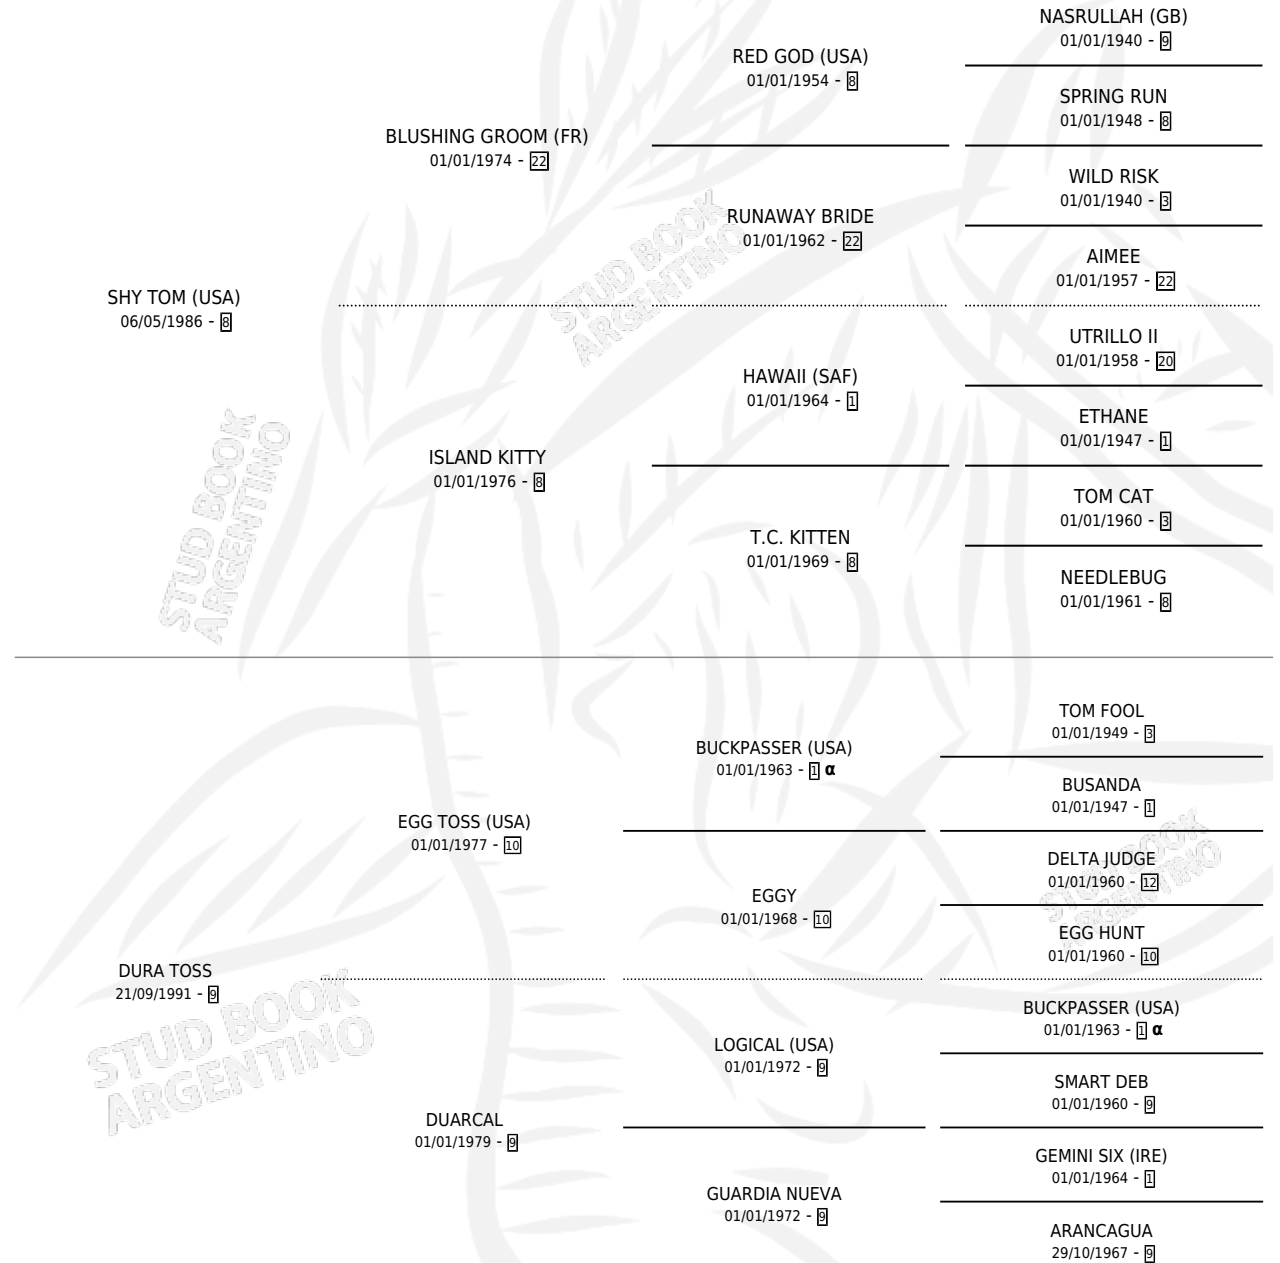

# DURANGO TOM

por SHY TOM (USA) y DURA TOSS por EGG TOSS (USA)

Argentina · Macho · Alazan · SP · 06/09/1997  
Familia 9-h · Volumen 36

## ESTADO

TIPIFICACIÓN SANGUÍNEA	X
TIPIFICACIÓN POR ADN	X
PASAPORTE	X
IDENTIFICACIÓN POR MICROCHIP	X
REPRODUCTOR	X

**Lugar de nacimiento:** La Biznaga

**Criador:** La Biznaga

## PEDIGREE

INBREEDING : α