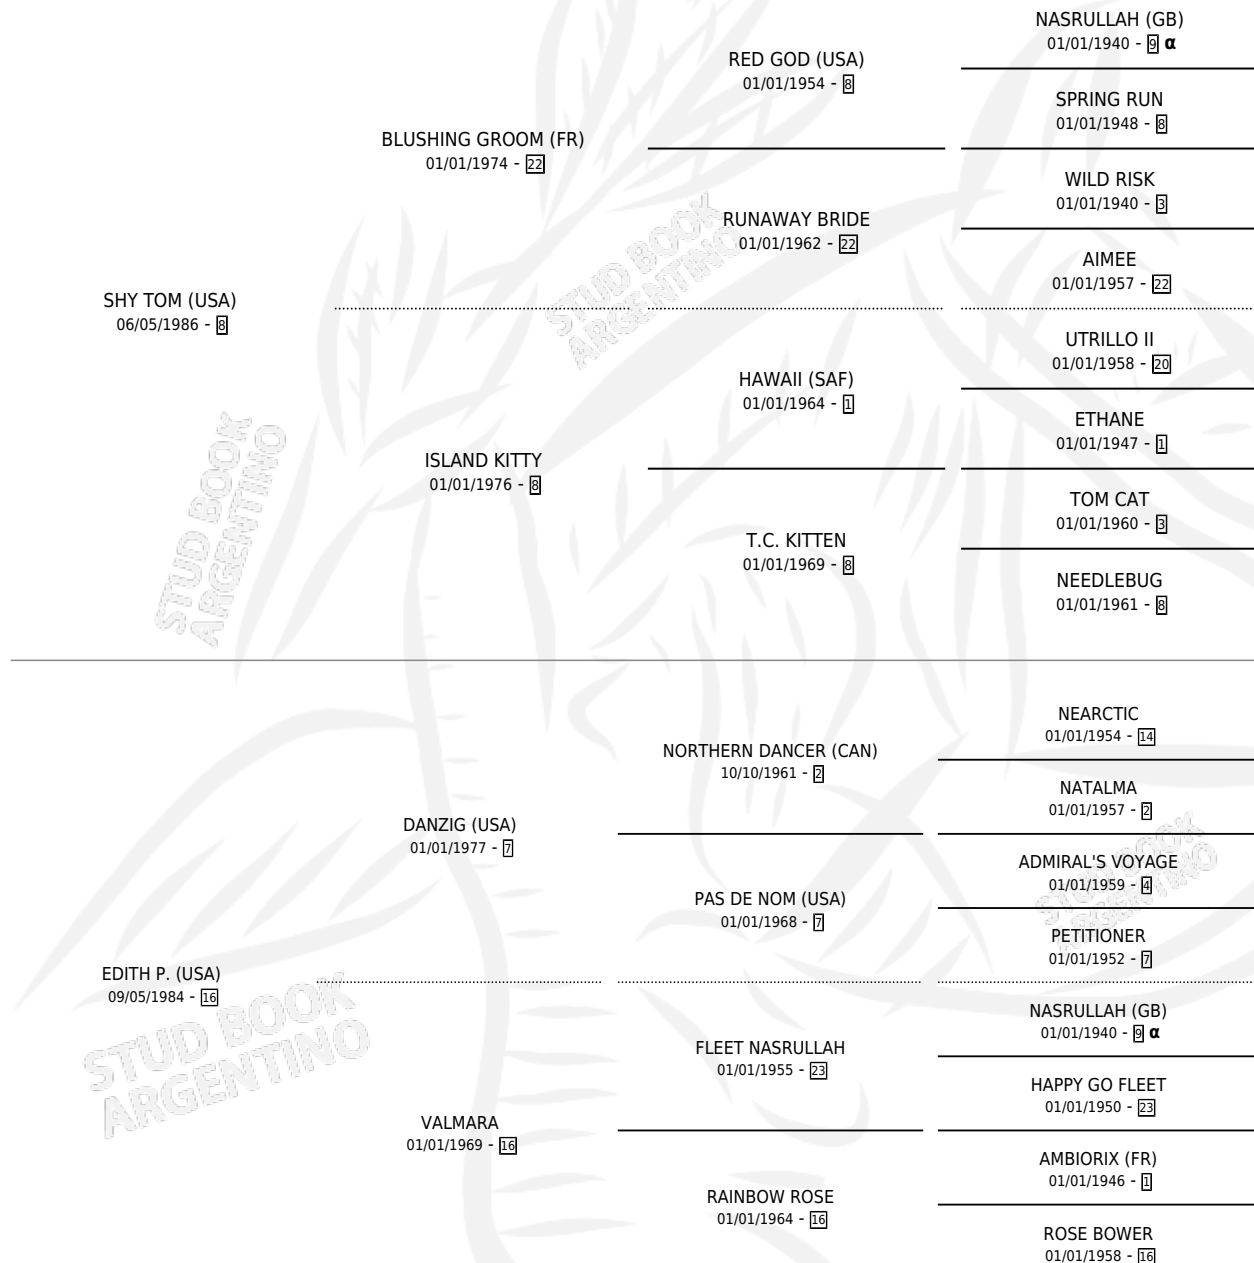

EDIL TOM

por SHY TOM (USA) y EDITH P. (USA) por DANZIG (USA)

Argentina · Macho · Alazan · SP · 25/09/1997
Familia 16-g · Volumen 36

ESTADO

TIPIFICACIÓN SANGUÍNEA	✓
TIPIFICACIÓN POR ADN	X
PASAPORTE	X
IDENTIFICACIÓN POR MICROCHIP	X
REPRODUCTOR	X

Lugar de nacimiento: La Biznaga

Criador: La Biznaga

PEDIGREE

INBREEDING : α

EXPORTACIÓN / IMPORTACIÓN

FECHA	MOVIMIENTO	PAÍS
14/09/1999	EXPORTADO	SUDAFRICA

EDIL TOM

Datos oficiales del Stud Book Argentino