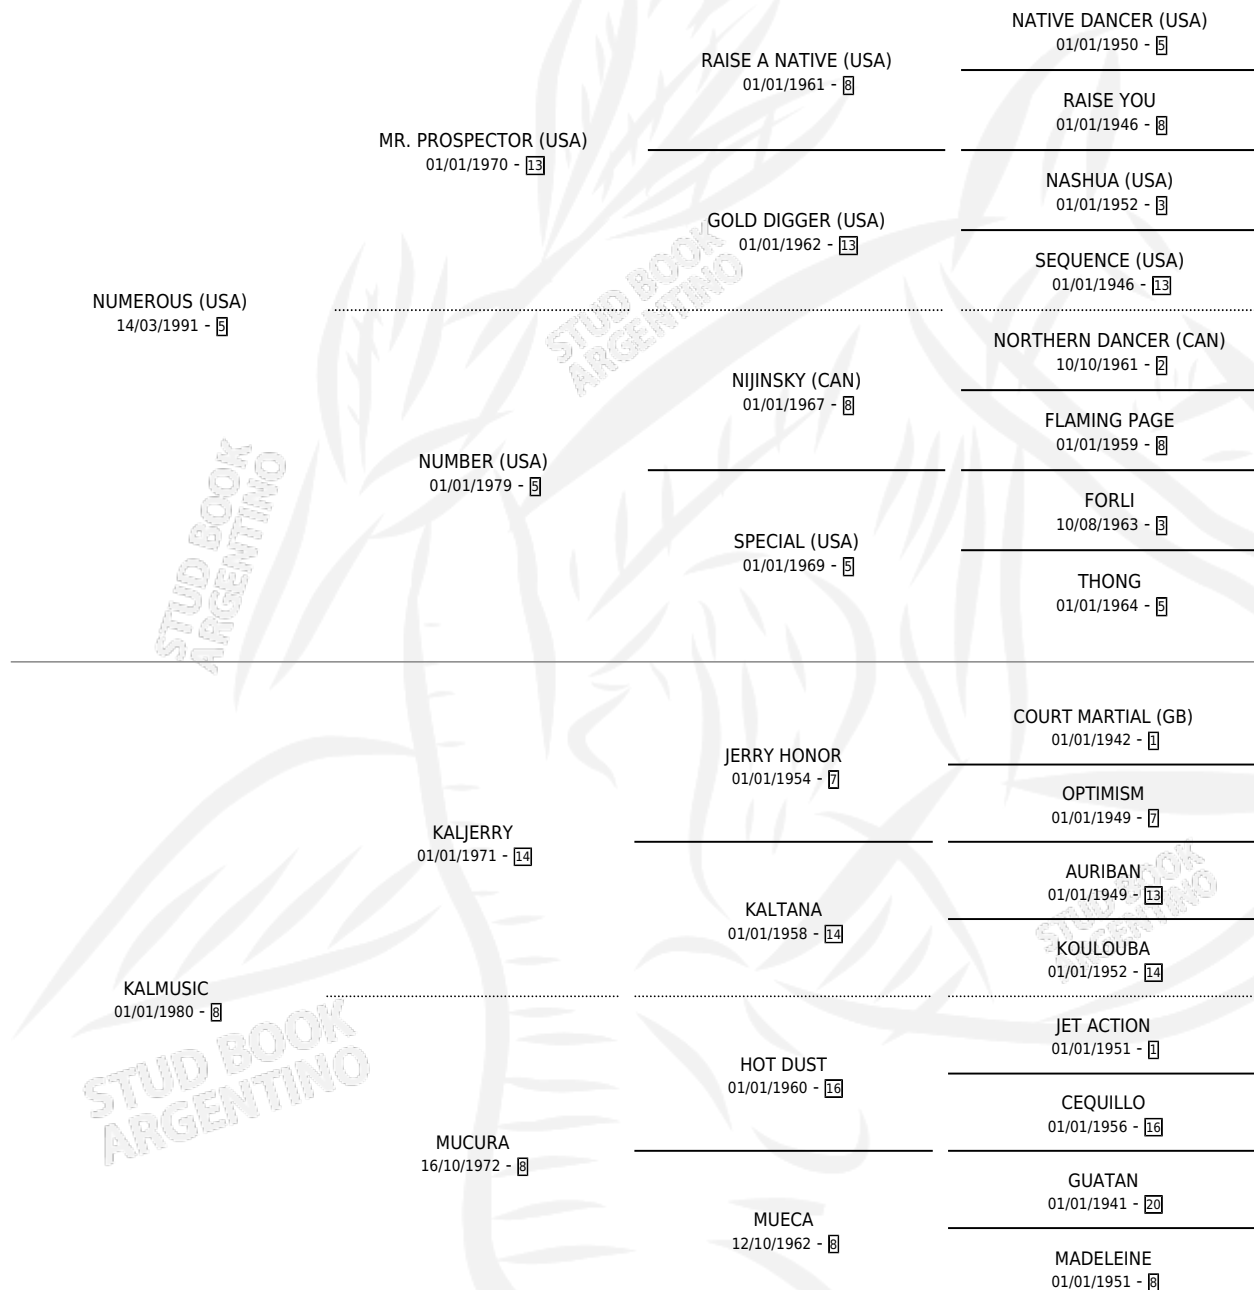

MR. ELVIS

por NUMEROUS (USA) y KALMUSIC por KALJERRY

Argentina · Macho · Tordillo · SP · 24/08/1997
Familia 8-f · Volumen 36

ESTADO

TIPIFICACIÓN SANGUÍNEA	✓
TIPIFICACIÓN POR ADN	X
PASAPORTE	X
IDENTIFICACIÓN POR MICROCHIP	X
REPRODUCTOR	X

Lugar de nacimiento: Firmamento

Criador: Firmamento

PEDIGREE

CAMPAÑA

Solo carreras oficiales de Argentina

POR EDAD

EDAD	CC	1°	2°	3°	4°	5°	NP	CLC	CLG	CLCG1	CLGG1	IMPORTE	GANANCIA / CC
4 AÑOS	8	1	1	2	1	2	1	0	0	0	0	\$5,845	\$731
5 AÑOS	5	1	1	1	1	0	1	0	0	0	0	\$5,432	\$1,086
6 AÑOS	13	1	1	2	5	0	4	0	0	0	0	\$10,285	\$791
7 AÑOS	4	0	0	0	0	1	3	0	0	0	0	\$0	\$0
TOTALES	30	3	3	5	7	3	9	0	0	0	0	\$21,562	\$719
%		10.0%	10.0%	16.7%	23.3%	10.0%	30.0%	0.0%	0.0%	0.0%	0.0%		