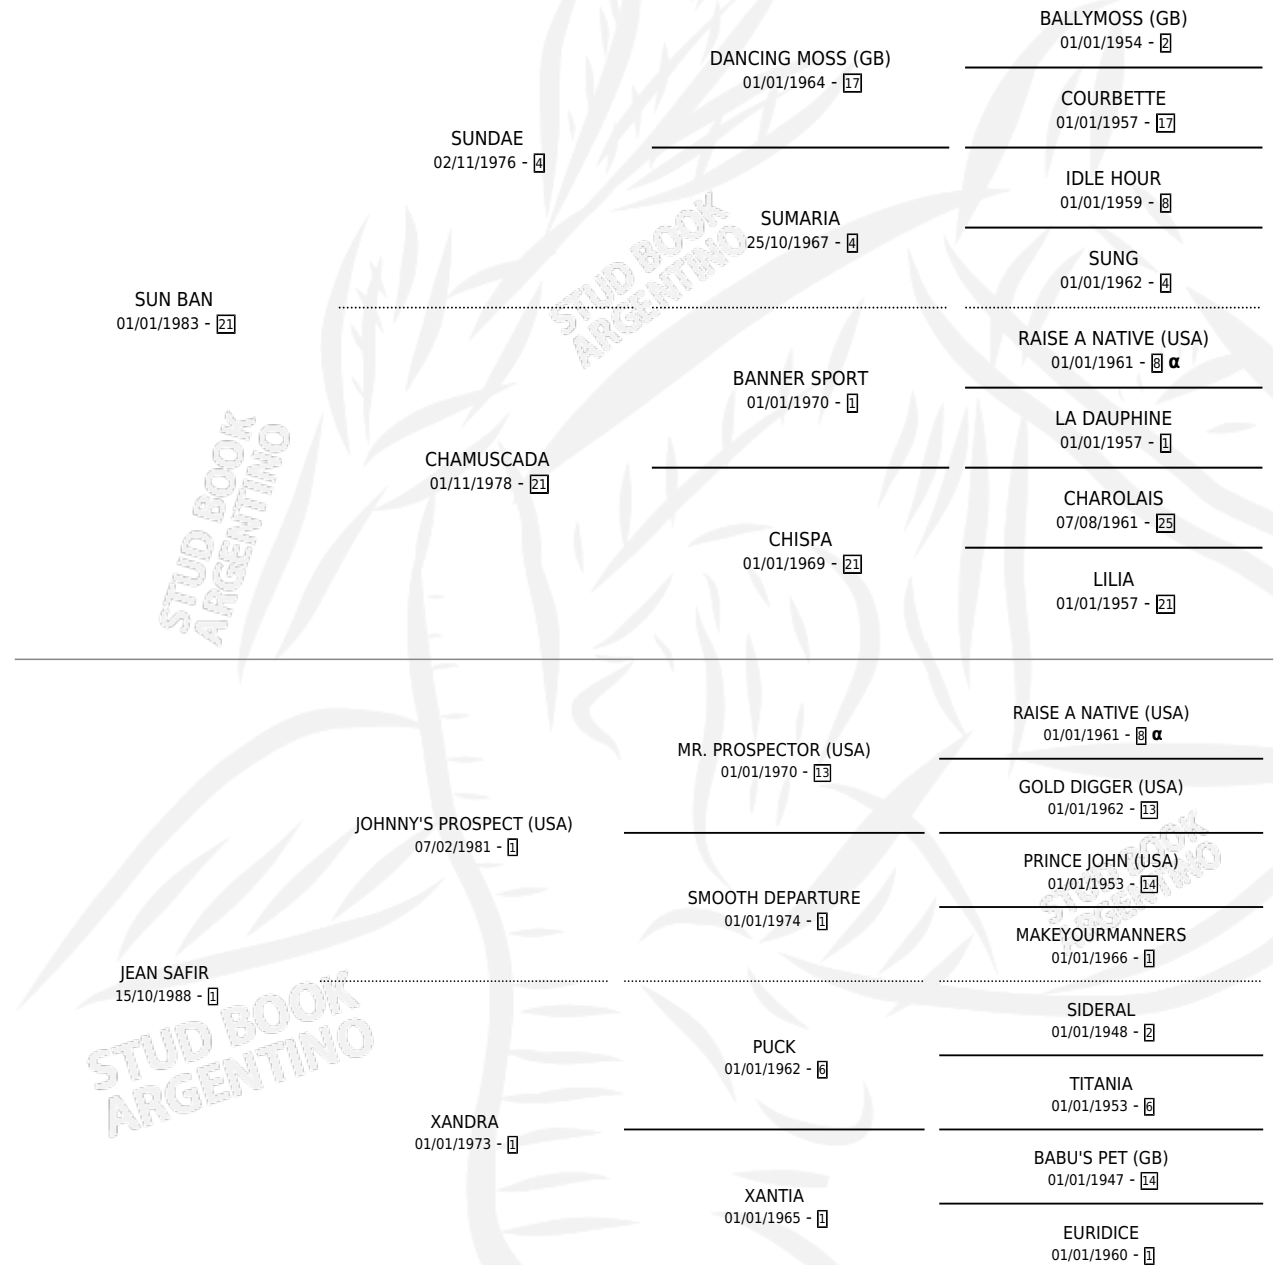

JEAN BAN

por **SUN BAN** y **JEAN SAFIR** por **JOHNNY'S PROSPECT (USA)**

Argentina · Macho · Tordillo · SP · 22/08/1997
Familia 1-I · Volumen 36

ESTADO

TIPIFICACIÓN SANGUÍNEA	✓
TIPIFICACIÓN POR ADN	X
PASAPORTE	X
IDENTIFICACIÓN POR MICROCHIP	X
REPRODUCTOR	X

Lugar de nacimiento: Estancia la Carolina
Criador: Sin dato

PEDIGREE

INBREEDING : α

CAMPAÑA

Solo carreras oficiales de Argentina

POR EDAD

EDAD	CC	1°	2°	3°	4°	5°	NP	CLC	CLG	CLCG1	CLGG1	IMPORTE	GANANCIA / CC
5 AÑOS	1	0	0	0	0	0	1	0	0	0	0	\$0	\$0
TOTALES	1	0	0	0	0	0	1	0	0	0	0	\$0	\$0
%		0.0%	0.0%	0.0%	0.0%	0.0%	100%	0.0%	0.0%	0.0%	0.0%		