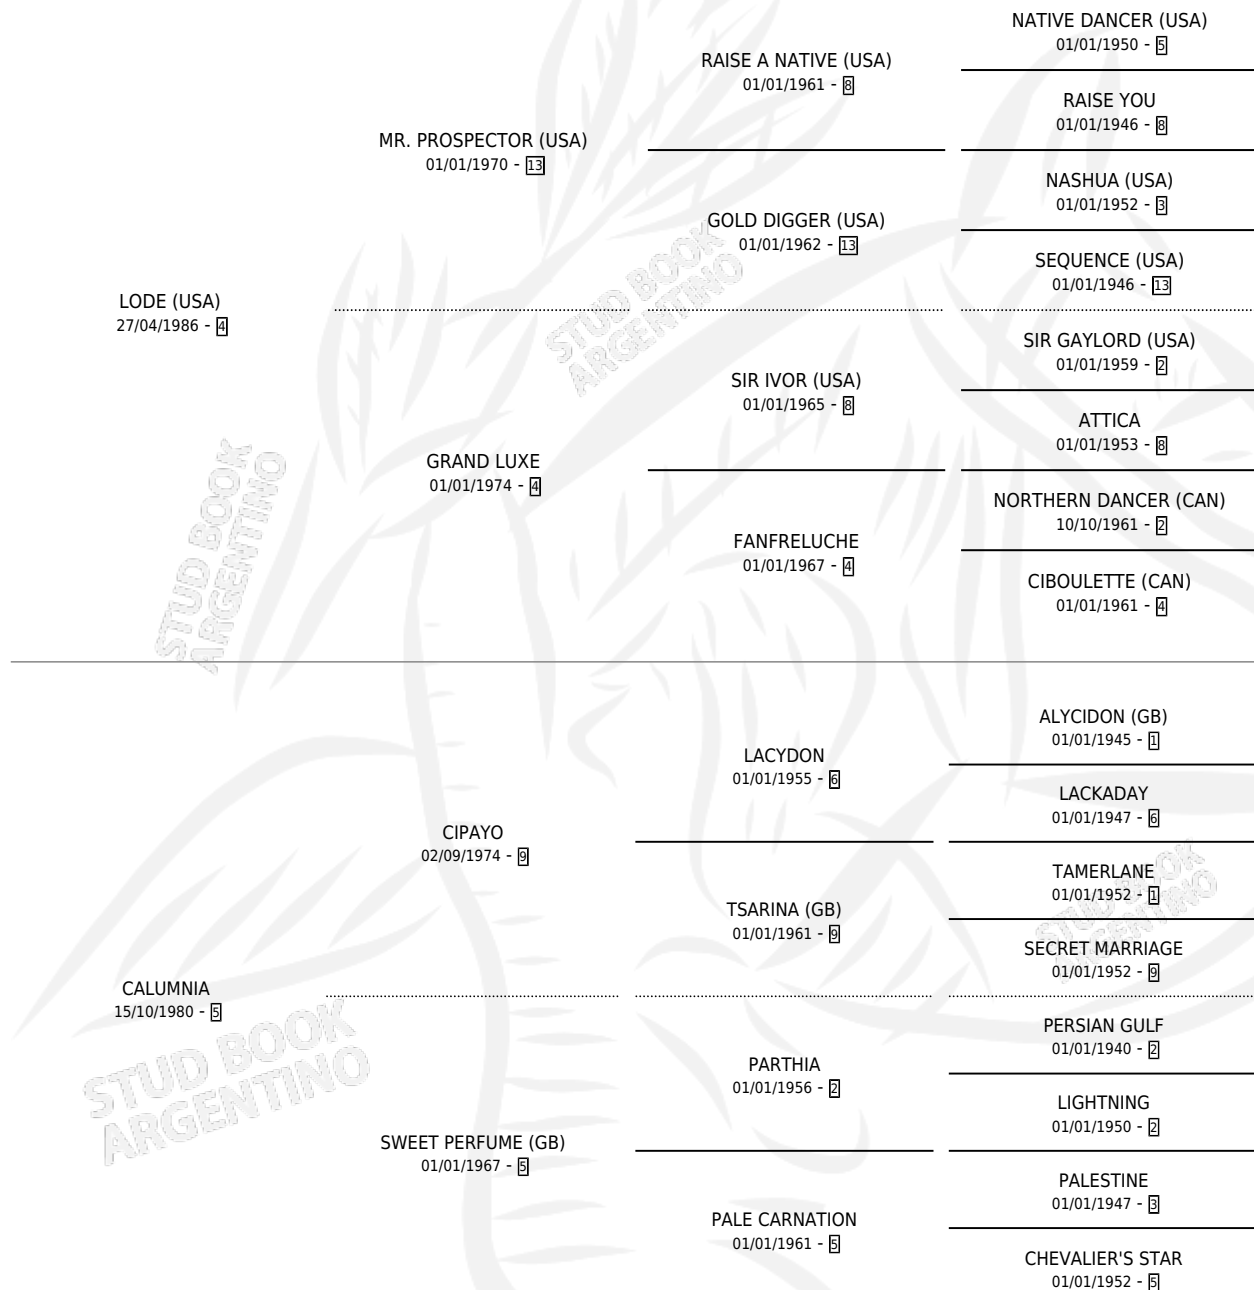

HALAGADA

por **LODE (USA)** y **CALUMNIA** por **CIPAYO**

Argentina · Hembra · Zaino · SP · 01/09/1997
Familia 5-h · Volumen 36

ESTADO

TIPIFICACIÓN SANGUÍNEA	X
TIPIFICACIÓN POR ADN	X
PASAPORTE	X
IDENTIFICACIÓN POR MICROCHIP	X
REPRODUCTOR	X

Lugar de nacimiento: Don Yeye

Criador: Sin dato

PEDIGREE

HALAGADA

Datos oficiales del Stud Book Argentino

Documento generado el 28/04/2026

studbook.org.ar