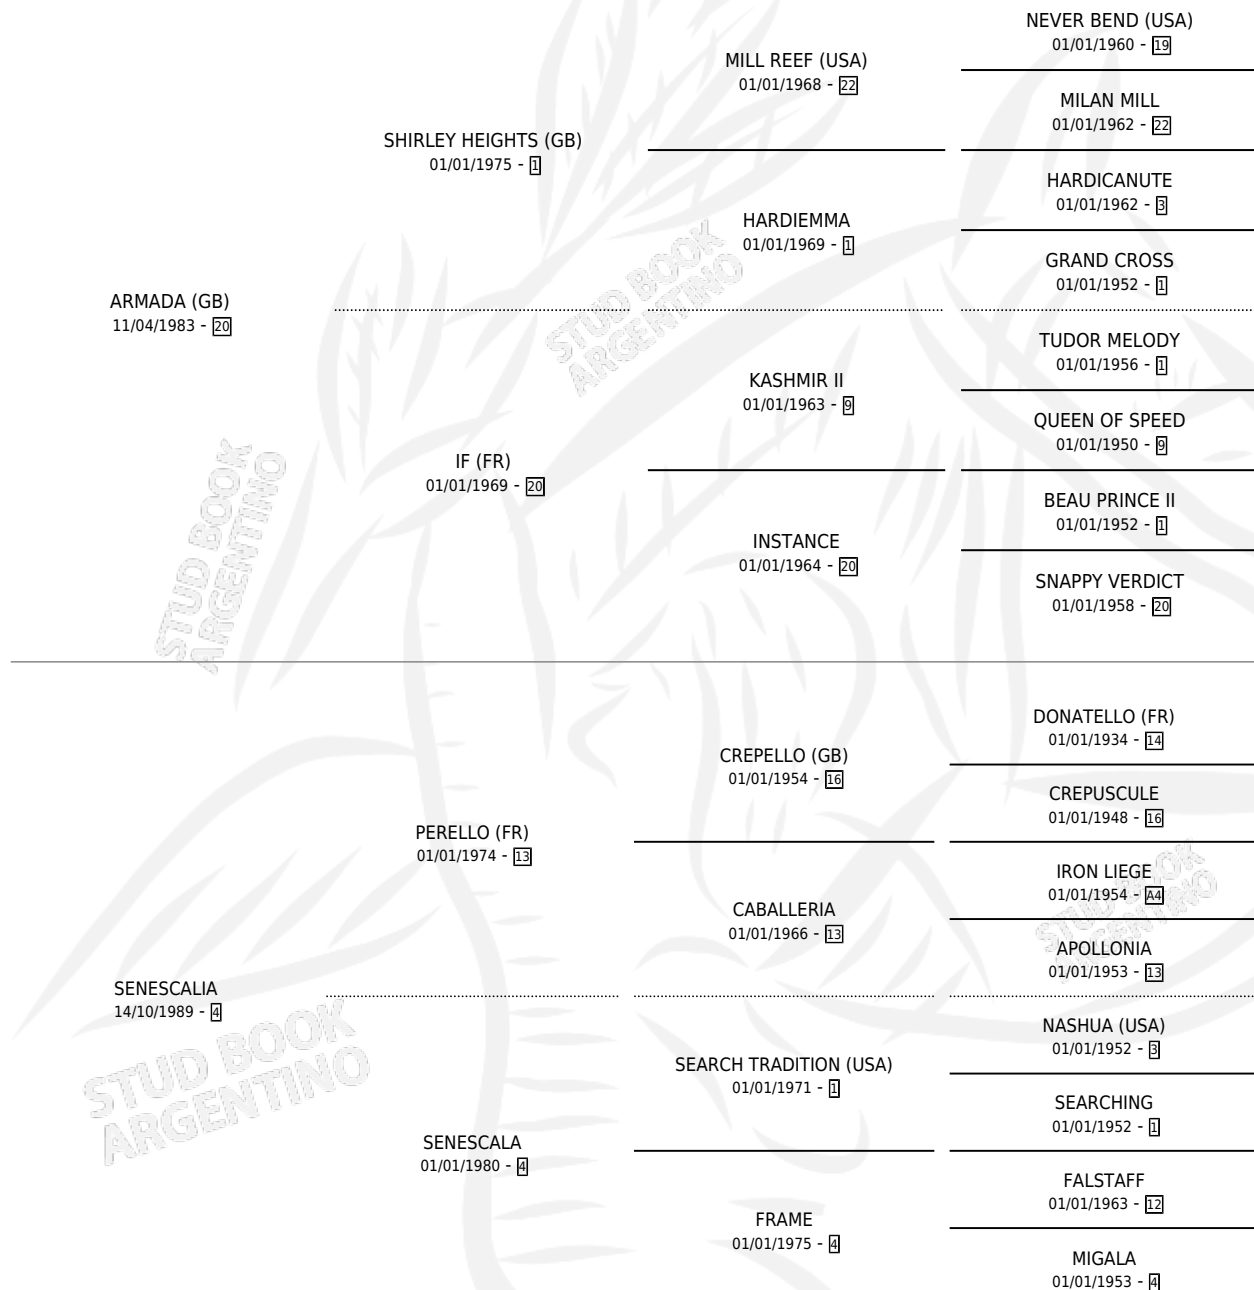

ENFARDADO

por **ARMADA (GB)** y **SENESCALIA** por **PERELLO (FR)**

Argentina · Macho · Zaino · SP · 22/08/1997
Familia 4-b · Volumen 36

ESTADO

TIPIFICACIÓN SANGUÍNEA	✓
TIPIFICACIÓN POR ADN	X
PASAPORTE	X
IDENTIFICACIÓN POR MICROCHIP	X
REPRODUCTOR	X

Lugar de nacimiento: Vadarkblar

Criador: Vadarkblar

PEDIGREE

CAMPAÑA

Solo carreras oficiales de Argentina

POR EDAD

EDAD	CC	1°	2°	3°	4°	5°	NP	CLC	CLG	CLCG1	CLGG1	IMPORTE	GANANCIA / CC
3 AÑOS	1	0	0	0	0	0	1	0	0	0	0	\$0	\$0
TOTALES	1	0	0	0	0	0	1	0	0	0	0	\$0	\$0
%		0.0%	0.0%	0.0%	0.0%	0.0%	100%	0.0%	0.0%	0.0%	0.0%		