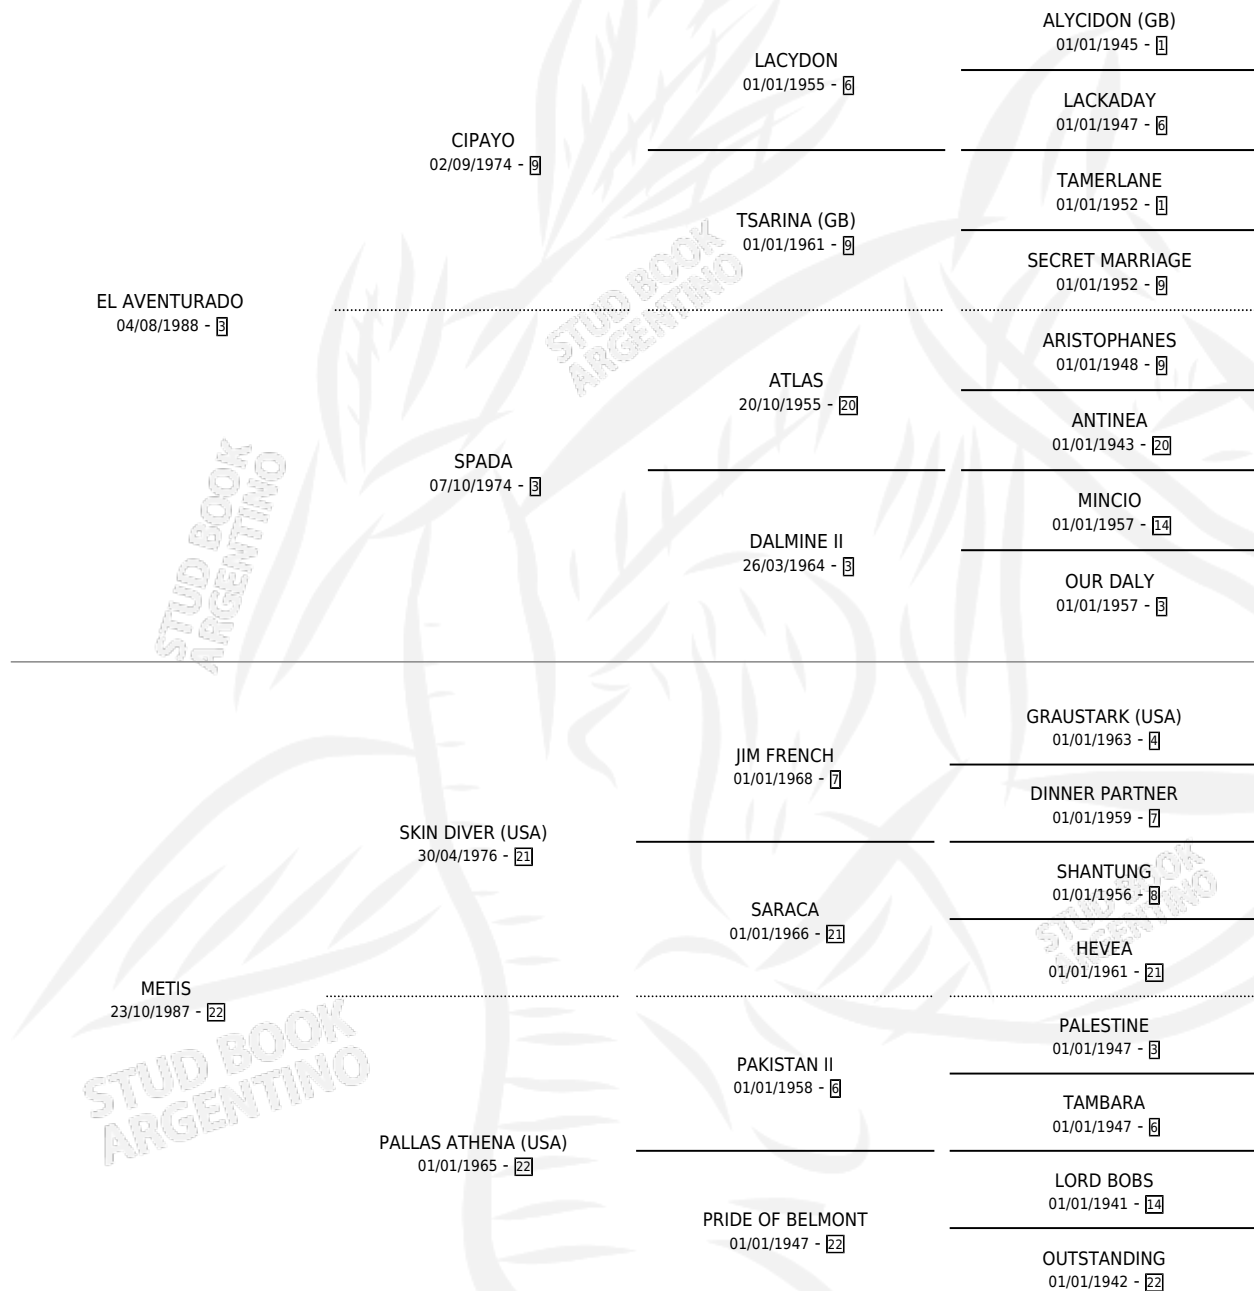

POR CONSTANCIA

por **EL AVENTURADO** y **METIS** por **SKIN DIVER (USA)**

Argentina · Hembra · Zaino · SP · 03/09/1997
Familia 22-b · Volumen 36

ESTADO

TIPIFICACIÓN SANGUÍNEA	✓
TIPIFICACIÓN POR ADN	X
PASAPORTE	X
IDENTIFICACIÓN POR MICROCHIP	X
REPRODUCTOR	X

Lugar de nacimiento: Vadarkblar

Criador: Vadarkblar

PEDIGREE