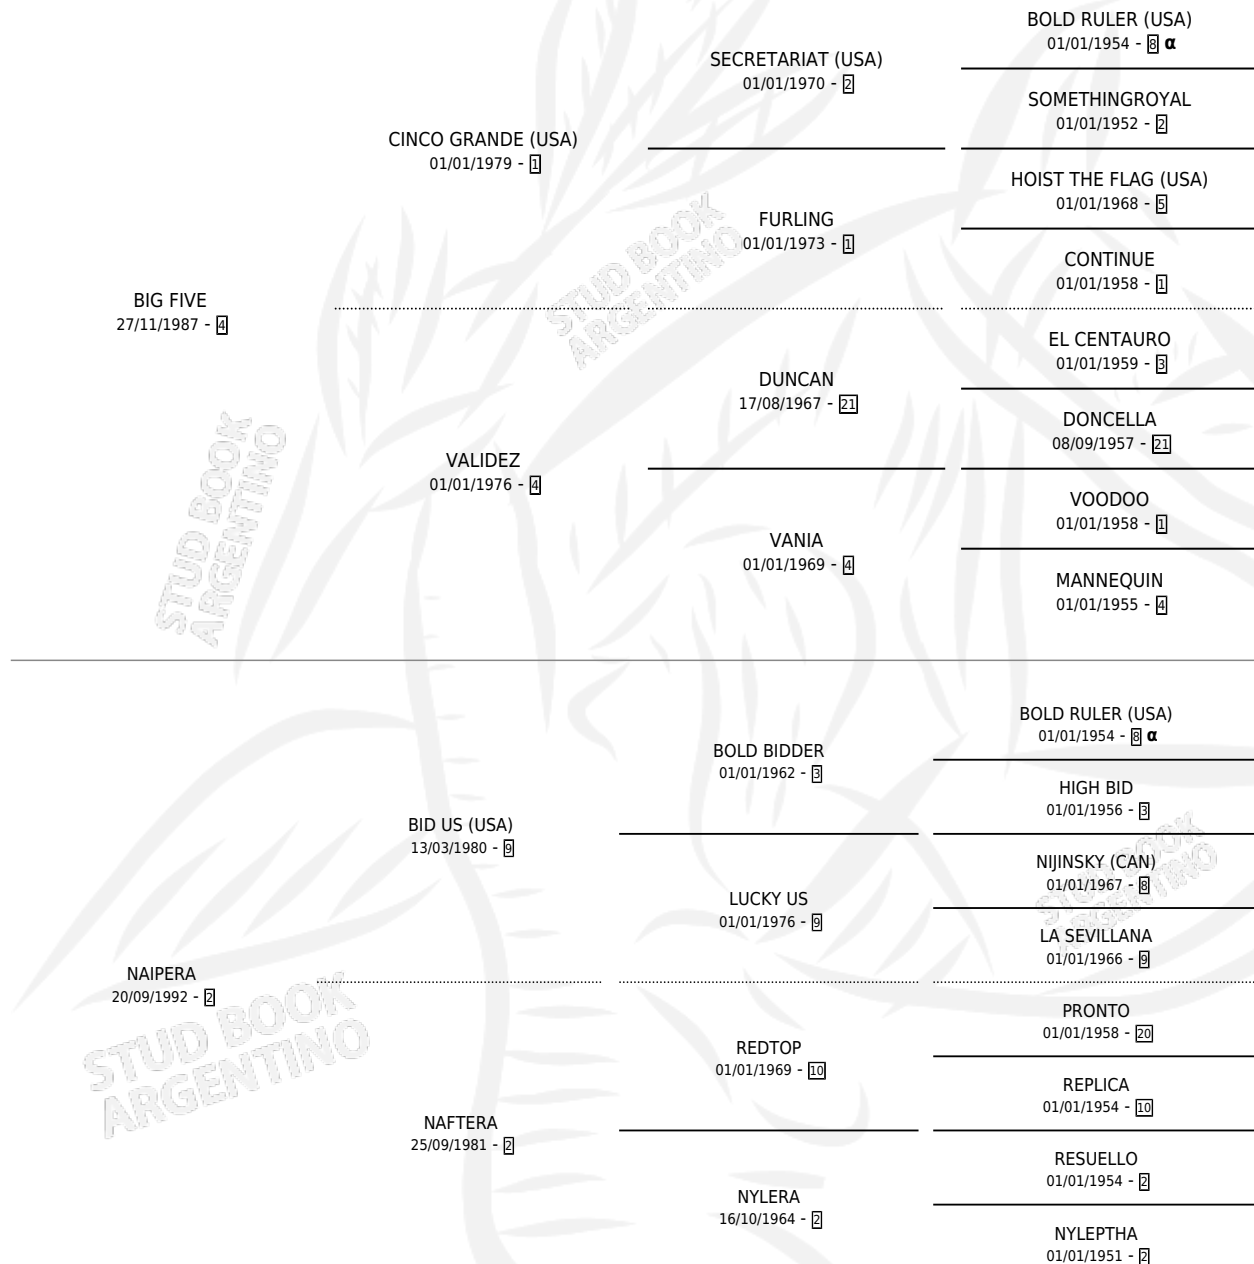

LA INTERPRETADA

por **BIG FIVE** y **NAIPERA** por **BID US (USA)**

Argentina · Hembra · Zaino Doradillo · SP · 11/09/1997
Familia 2-h · Volumen 36

ESTADO

TIPIFICACIÓN SANGUÍNEA	✓
TIPIFICACIÓN POR ADN	X
PASAPORTE	X
IDENTIFICACIÓN POR MICROCHIP	X
REPRODUCTOR	X

Lugar de nacimiento: El Doguito

Criador: Villar Urquiza Mariano Ignacio (SUC)

PEDIGREE

INBREEDING : α

CAMPAÑA

Solo carreras oficiales de Argentina

POR EDAD

EDAD	CC	1°	2°	3°	4°	5°	NP	CLC	CLG	CLCG1	CLGG1	IMPORTE	GANANCIA / CC
3 AÑOS	3	0	0	0	1	1	1	0	0	0	0	\$490	\$163
4 AÑOS	1	0	0	0	0	0	1	0	0	0	0	\$0	\$0
TOTALES	4	0	0	0	1	1	2	0	0	0	0	\$490	\$123
%		0.0%	0.0%	0.0%	25.0%	25.0%	50.0%	0.0%	0.0%	0.0%	0.0%		