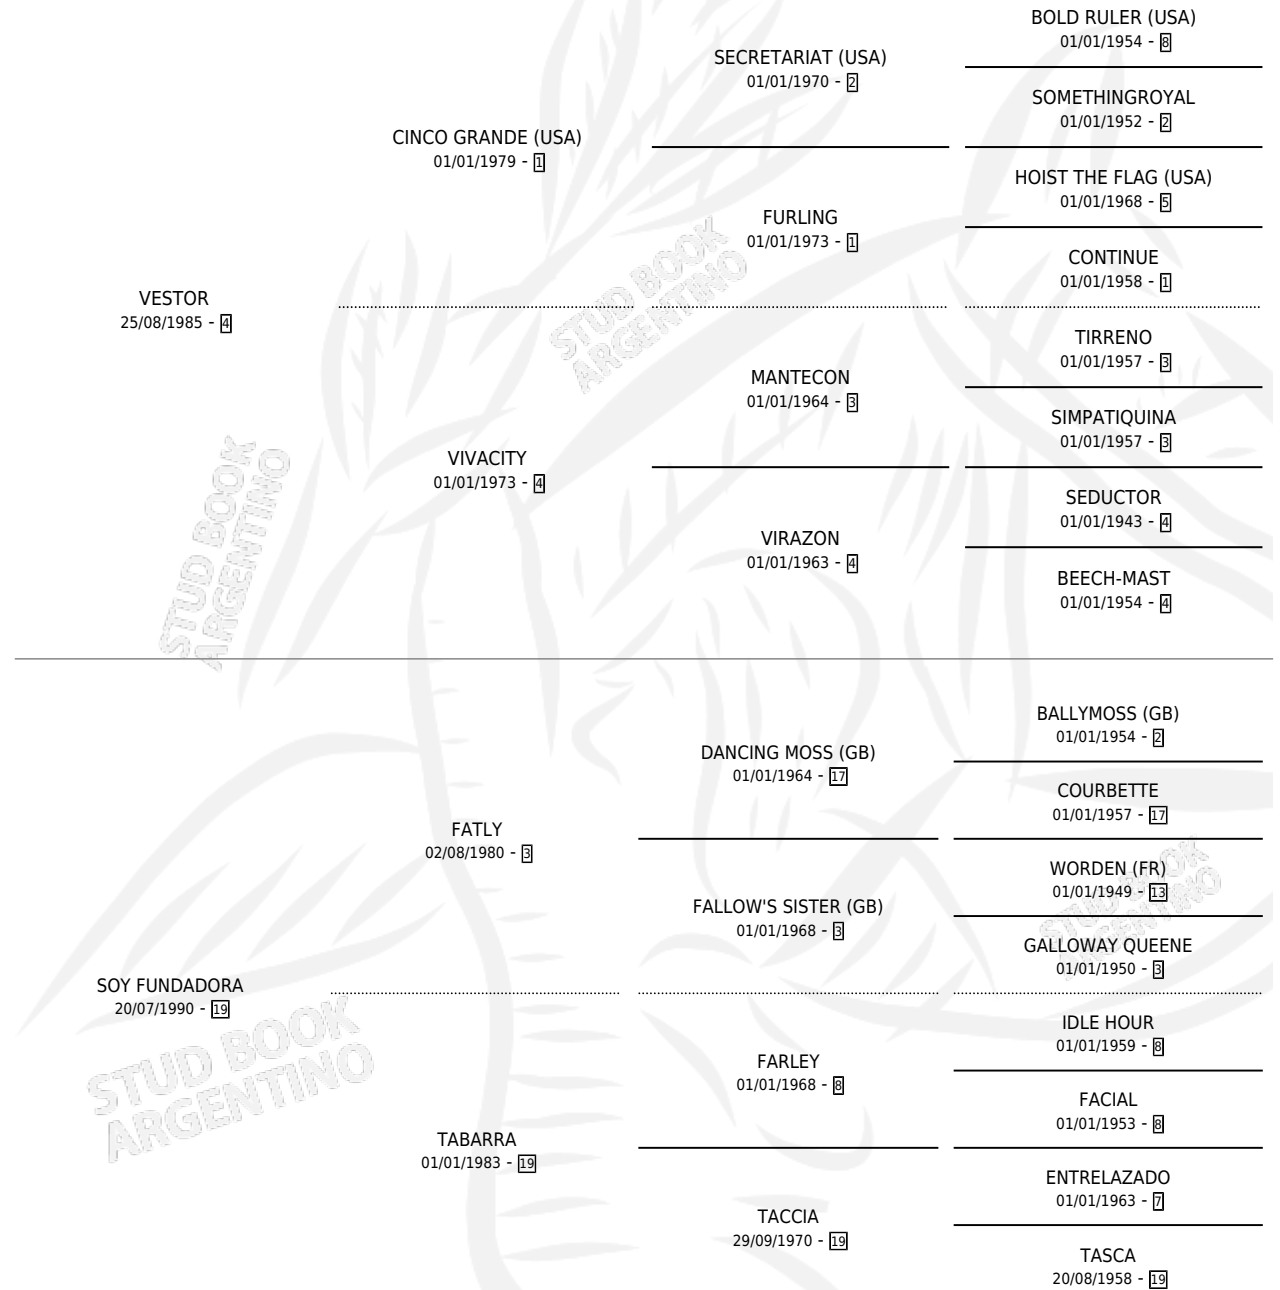

DULCE GALAN

por VESTOR y SOY FUNDADORA por FATLY

Argentina · Macho · Zaino Doradillo · SP · 17/09/1997
Familia 19-c · Volumen 36

ESTADO

TIPIFICACIÓN SANGUÍNEA	✓
TIPIFICACIÓN POR ADN	X
PASAPORTE	X
IDENTIFICACIÓN POR MICROCHIP	X
REPRODUCTOR	X

Lugar de nacimiento: Parque Tobelma

Criador: Sin dato

PEDIGREE

DULCE GALAN

Datos oficiales del Stud Book Argentino

Documento generado el 07/05/2026

studbook.org.ar